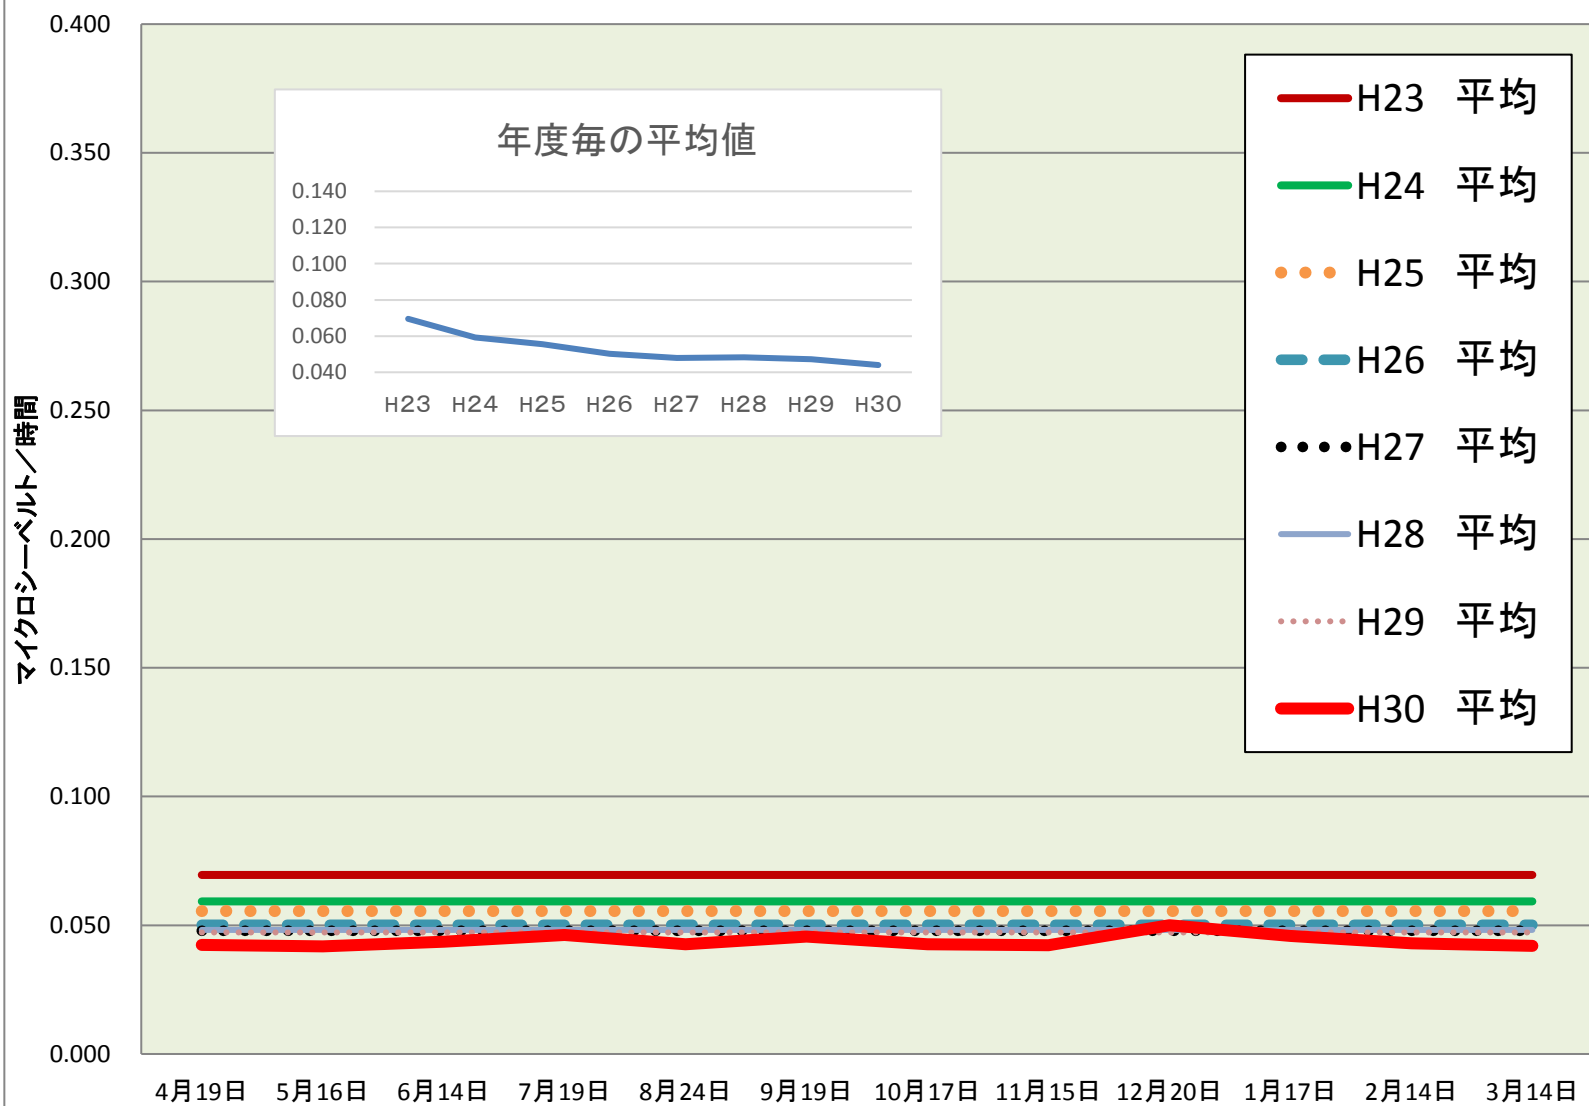

久下田小	
測定日	測定値
4月19日	0.042
5月16日	0.042
6月14日	0.044
7月19日	0.046
8月24日	0.043
9月19日	0.046
10月17日	0.043
11月15日	0.042
12月20日	0.050
1月17日	0.046
2月14日	0.043
3月14日	0.042

H30 平均	<b>0.044</b>
H29 平均	<b>0.047</b>
H28 平均	<b>0.048</b>
H27 平均	0.048
H26 平均	0.050
H25 平均	0.056
H24 平均	0.059
H23 平均	0.070

### 校庭放射線量測定結果 (H30.4.1~H31.3.31)

※測定値は測定地点5カ所の平均

H23	0.070
H24	0.059
H25	0.056
H26	0.050
H27	0.048
H28	0.048
H29	0.047
H30	0.044