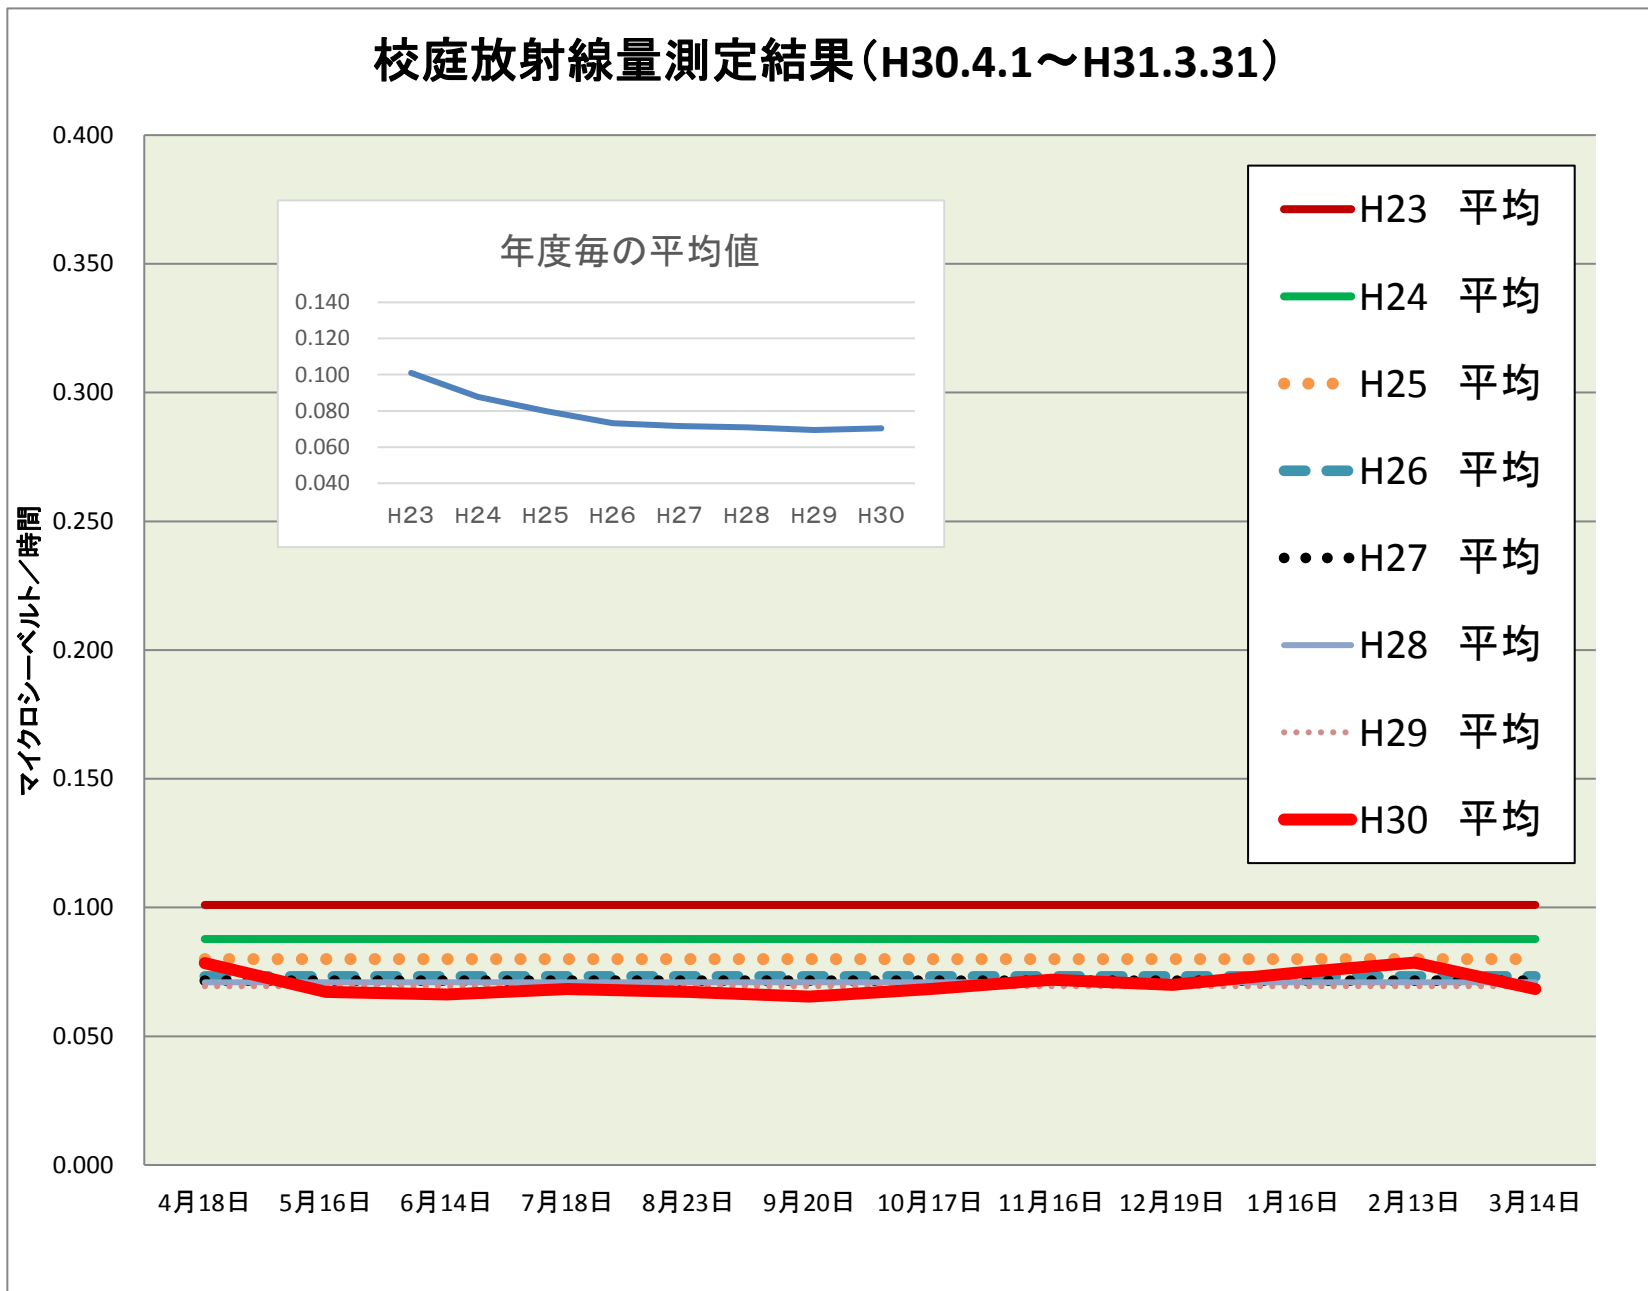

物部小	
測定日	測定値
4月18日	0.078
5月16日	0.067
6月14日	0.066
7月18日	0.068
8月23日	0.067
9月20日	0.065
10月17日	0.068
11月16日	0.072
12月19日	0.070
1月16日	0.075
2月13日	0.079
3月14日	0.068

H30 平均	0.070
H29 平均	0.069
H28 平均	0.071
H27 平均	0.072
H26 平均	0.073
H25 平均	0.080
H24 平均	0.088
H23 平均	0.101

※測定値は測定地点5カ所の平均

H23	0.101
H24	0.088
H25	0.080
H26	0.073
H27	0.072
H28	0.071
H29	0.069
H30	0.070