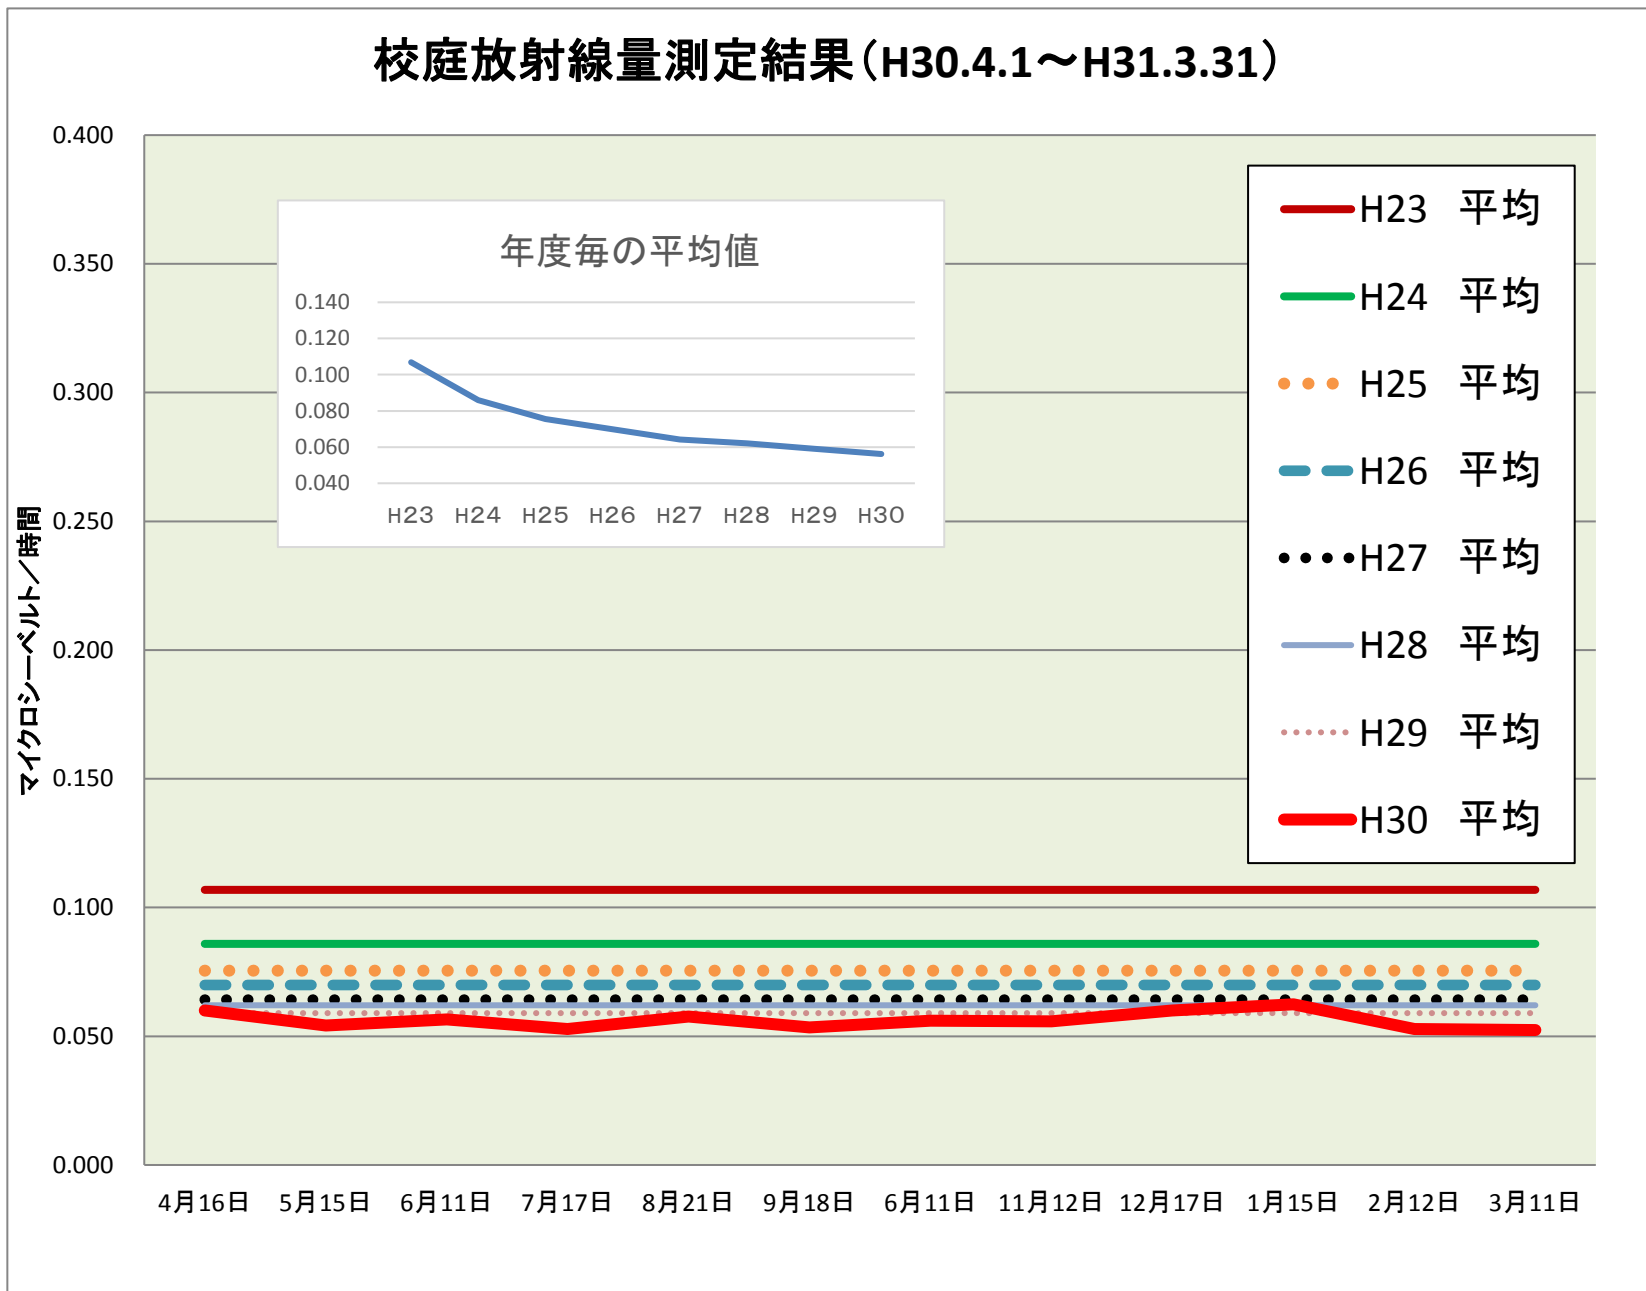

真岡中	
測定日	測定値
4月16日	0.060
5月15日	0.054
6月11日	0.057
7月17日	0.053
8月21日	0.058
9月18日	0.053
6月11日	0.056
11月12日	0.056
12月17日	0.060
1月15日	0.062
2月12日	0.053
3月11日	0.052

H30 平均	<b>0.056</b>
H29 平均	<b>0.059</b>
H28 平均	<b>0.062</b>
H27 平均	0.064
H26 平均	0.070
H25 平均	0.075
H24 平均	0.086
H23 平均	0.107

※測定値は測定地点5カ所の平均

H23	0.107
H24	0.086
H25	0.075
H26	0.070
H27	0.064
H28	0.062
H29	0.059
H30	0.056