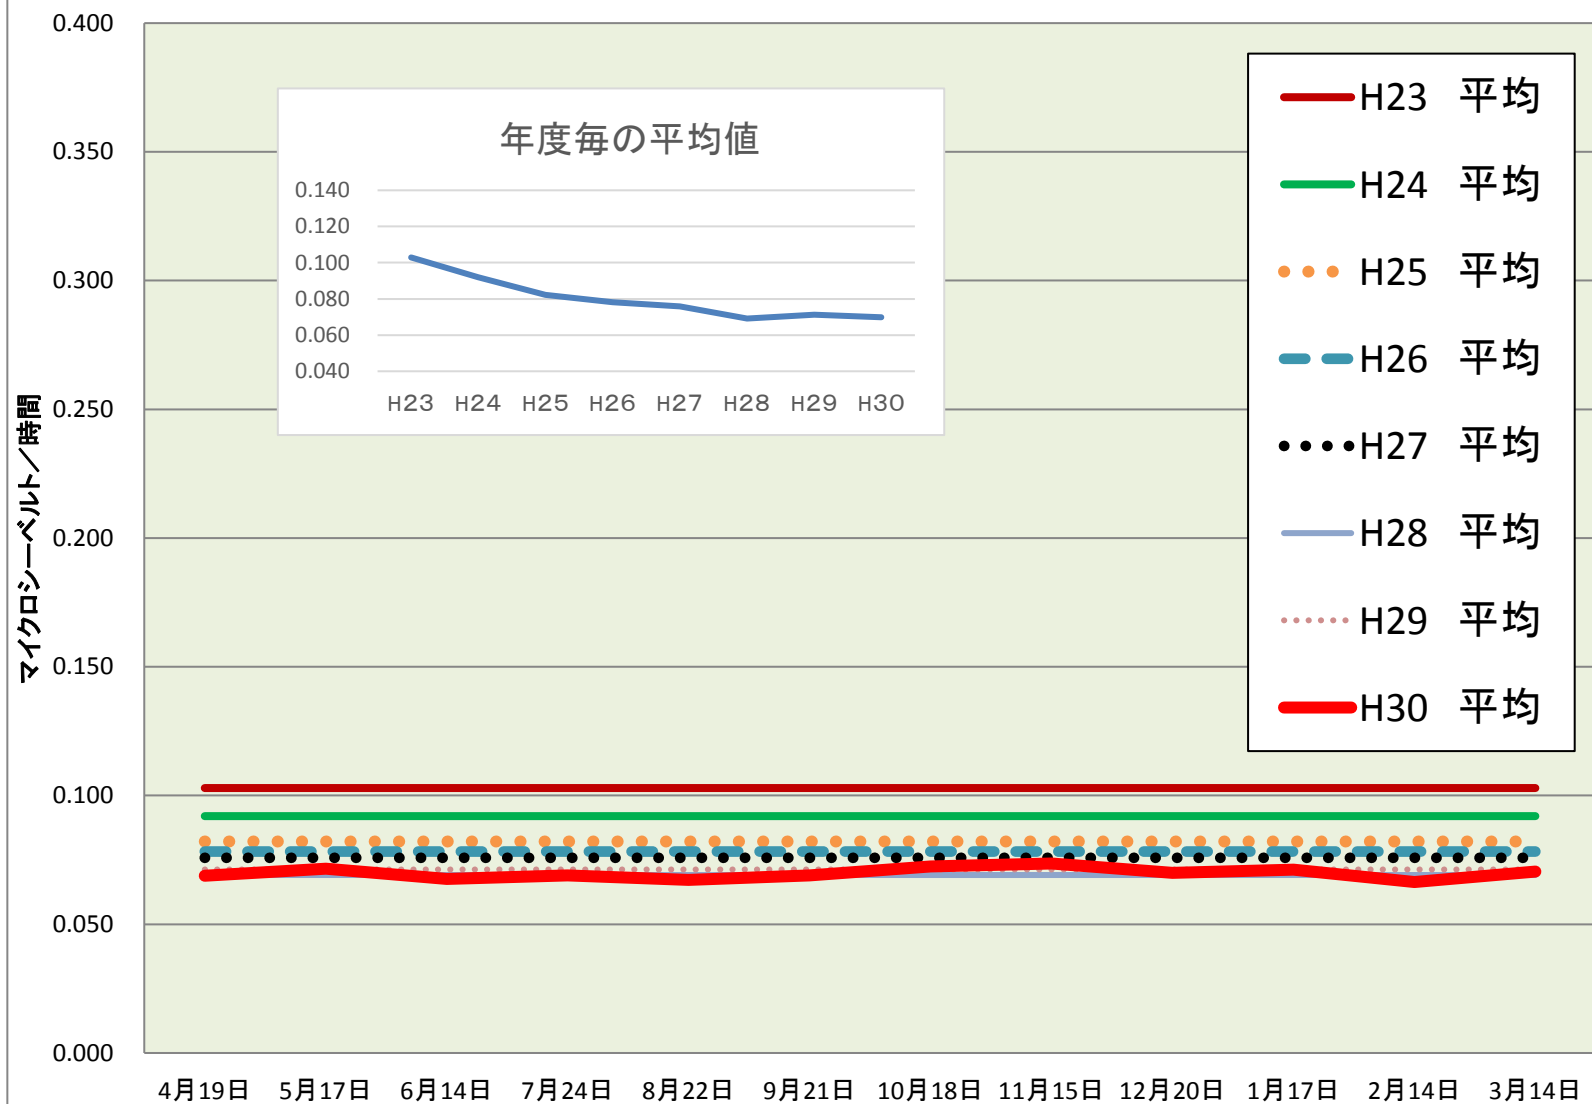

真岡東中	
測定日	測定値
4月19日	0.069
5月17日	0.072
6月14日	0.068
7月24日	0.069
8月22日	0.067
9月21日	0.069
10月18日	0.072
11月15日	0.074
12月20日	0.070
1月17日	0.071
2月14日	0.066
3月14日	0.070

H30 平均	0.070
H29 平均	0.071
H28 平均	0.069
H27 平均	0.076
H26 平均	0.078
H25 平均	0.082
H24 平均	0.092
H23 平均	0.103

校庭放射線量測定結果 (H30.4.1~H31.3.31)

※測定値は測定地点5カ所の平均

H23	0.103
H24	0.092
H25	0.082
H26	0.078
H27	0.076
H28	0.069
H29	0.071
H30	0.070