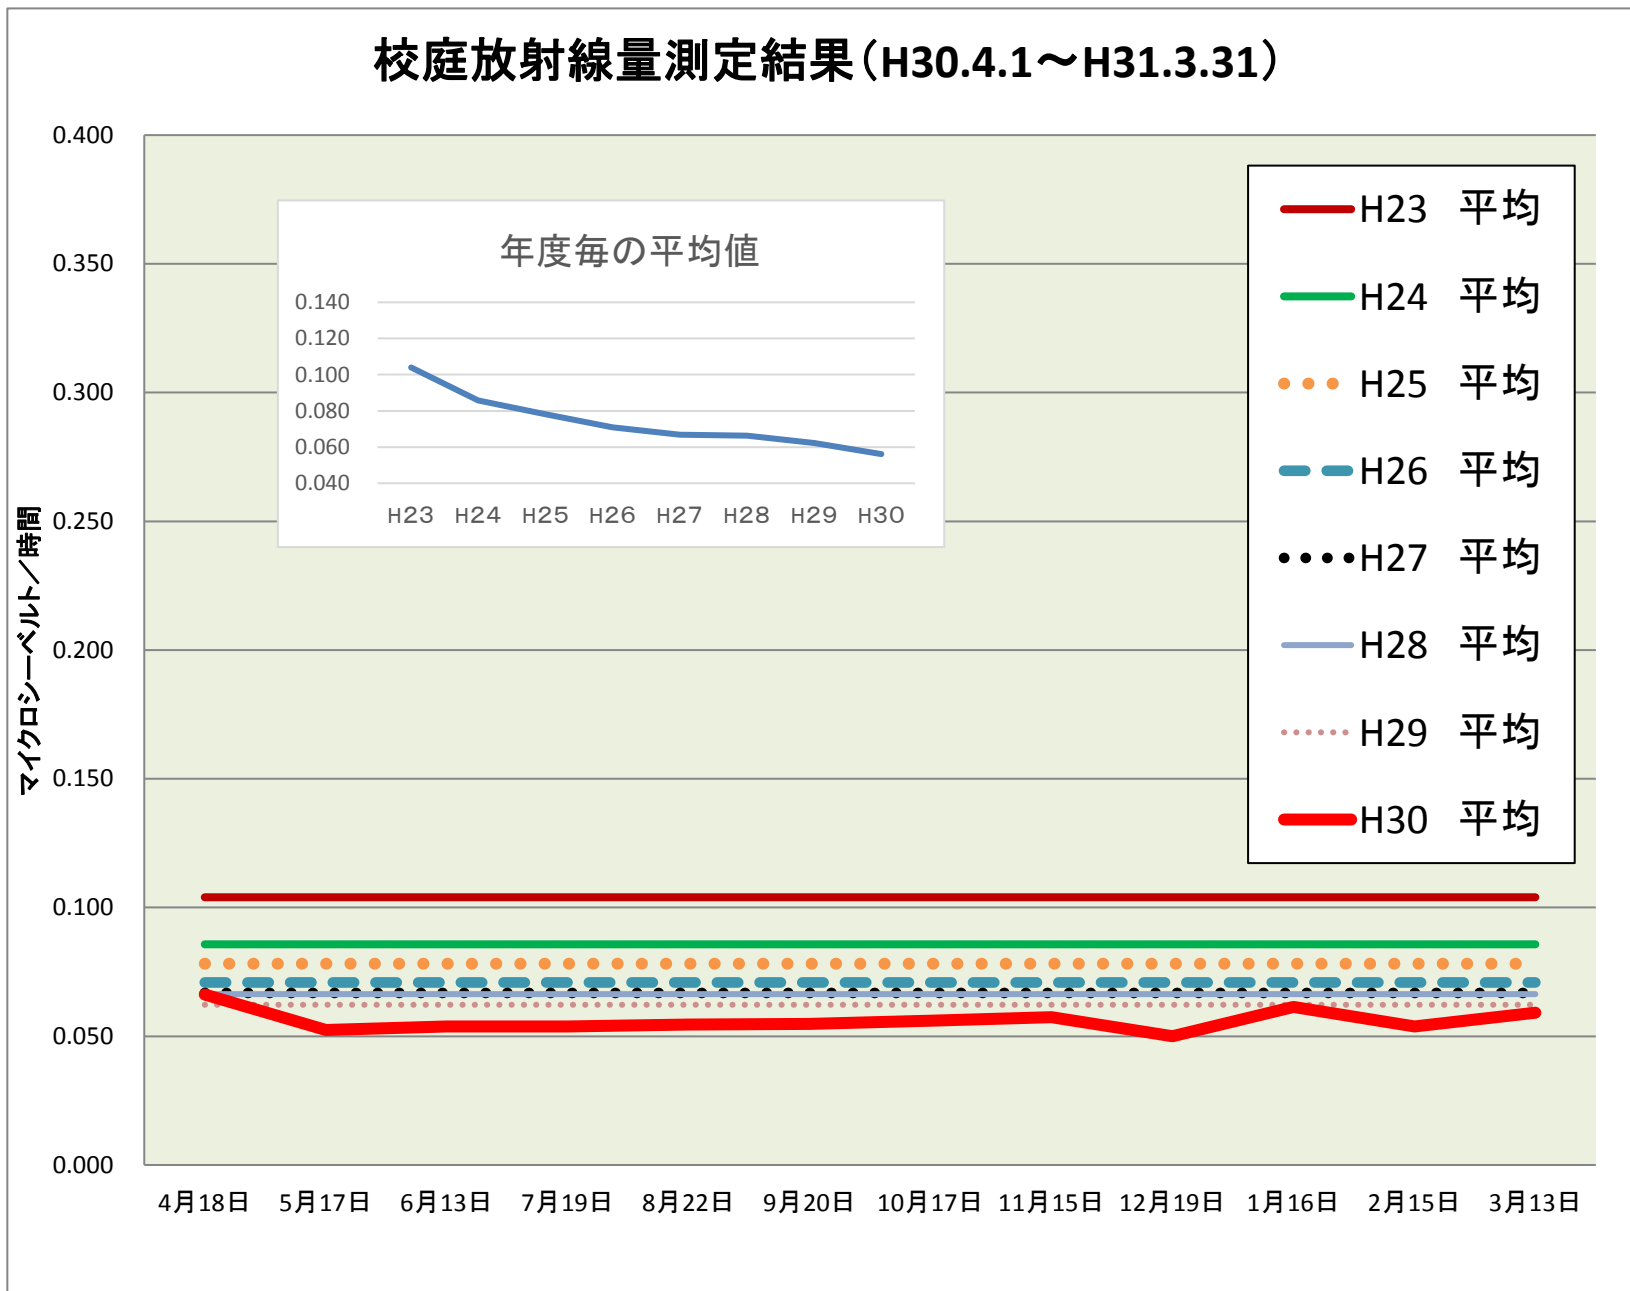

真岡西中	
測定日	測定値
4月18日	0.066
5月17日	0.052
6月13日	0.054
7月19日	0.054
8月22日	0.055
9月20日	0.055
10月17日	0.056
11月15日	0.057
12月19日	0.050
1月16日	0.061
2月15日	0.054
3月13日	0.059

H30 平均	0.056
H29 平均	0.062
H28 平均	0.066
H27 平均	0.067
H26 平均	0.071
H25 平均	0.078
H24 平均	0.086
H23 平均	0.104

※測定値は測定地点5カ所の平均