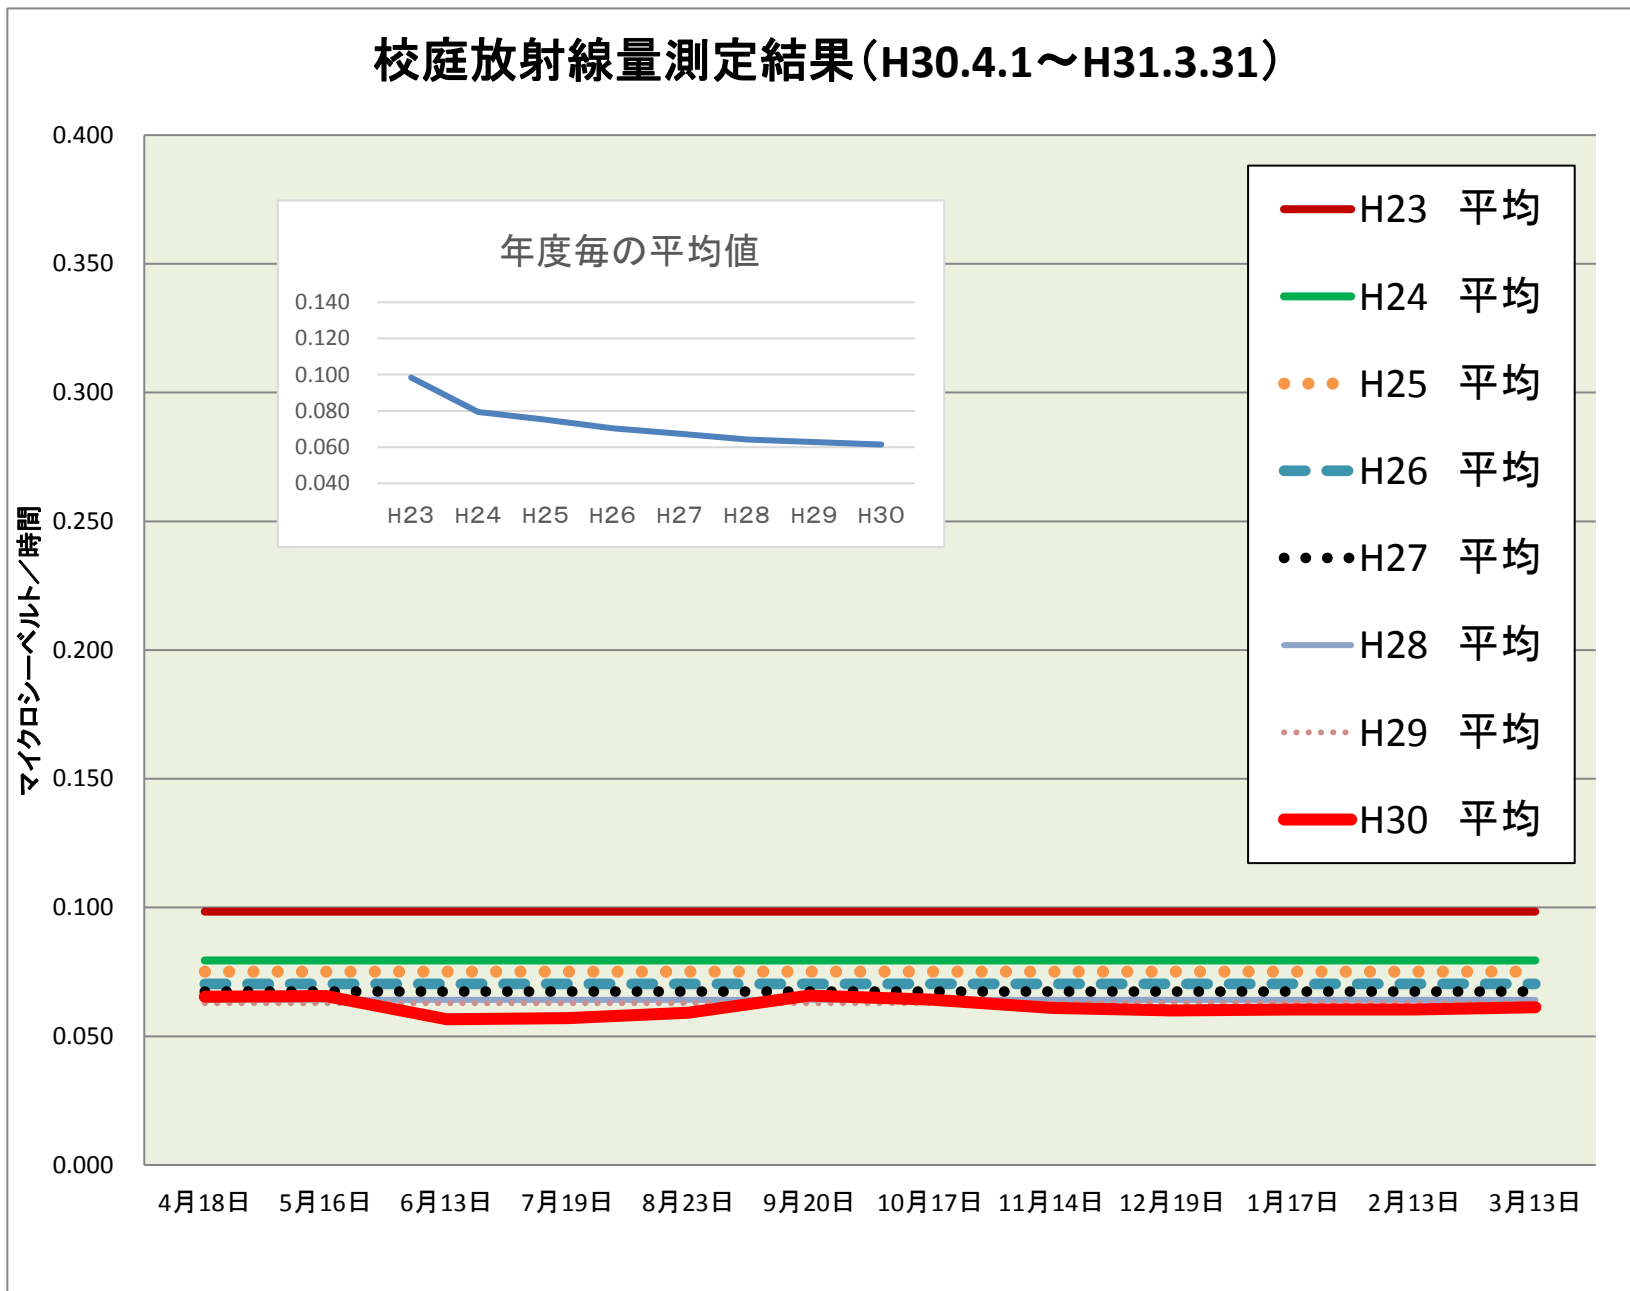

大内中	
測定日	測定値
4月18日	0.065
5月16日	0.066
6月13日	0.057
7月19日	0.057
8月23日	0.059
9月20日	0.066
10月17日	0.064
11月14日	0.061
12月19日	0.060
1月17日	0.060
2月13日	0.060
3月13日	0.061

H30 平均	0.061
H29 平均	0.063
H28 平均	0.064
H27 平均	0.067
H26 平均	0.070
H25 平均	0.075
H24 平均	0.079
H23 平均	0.098

※測定値は測定地点5カ所の平均