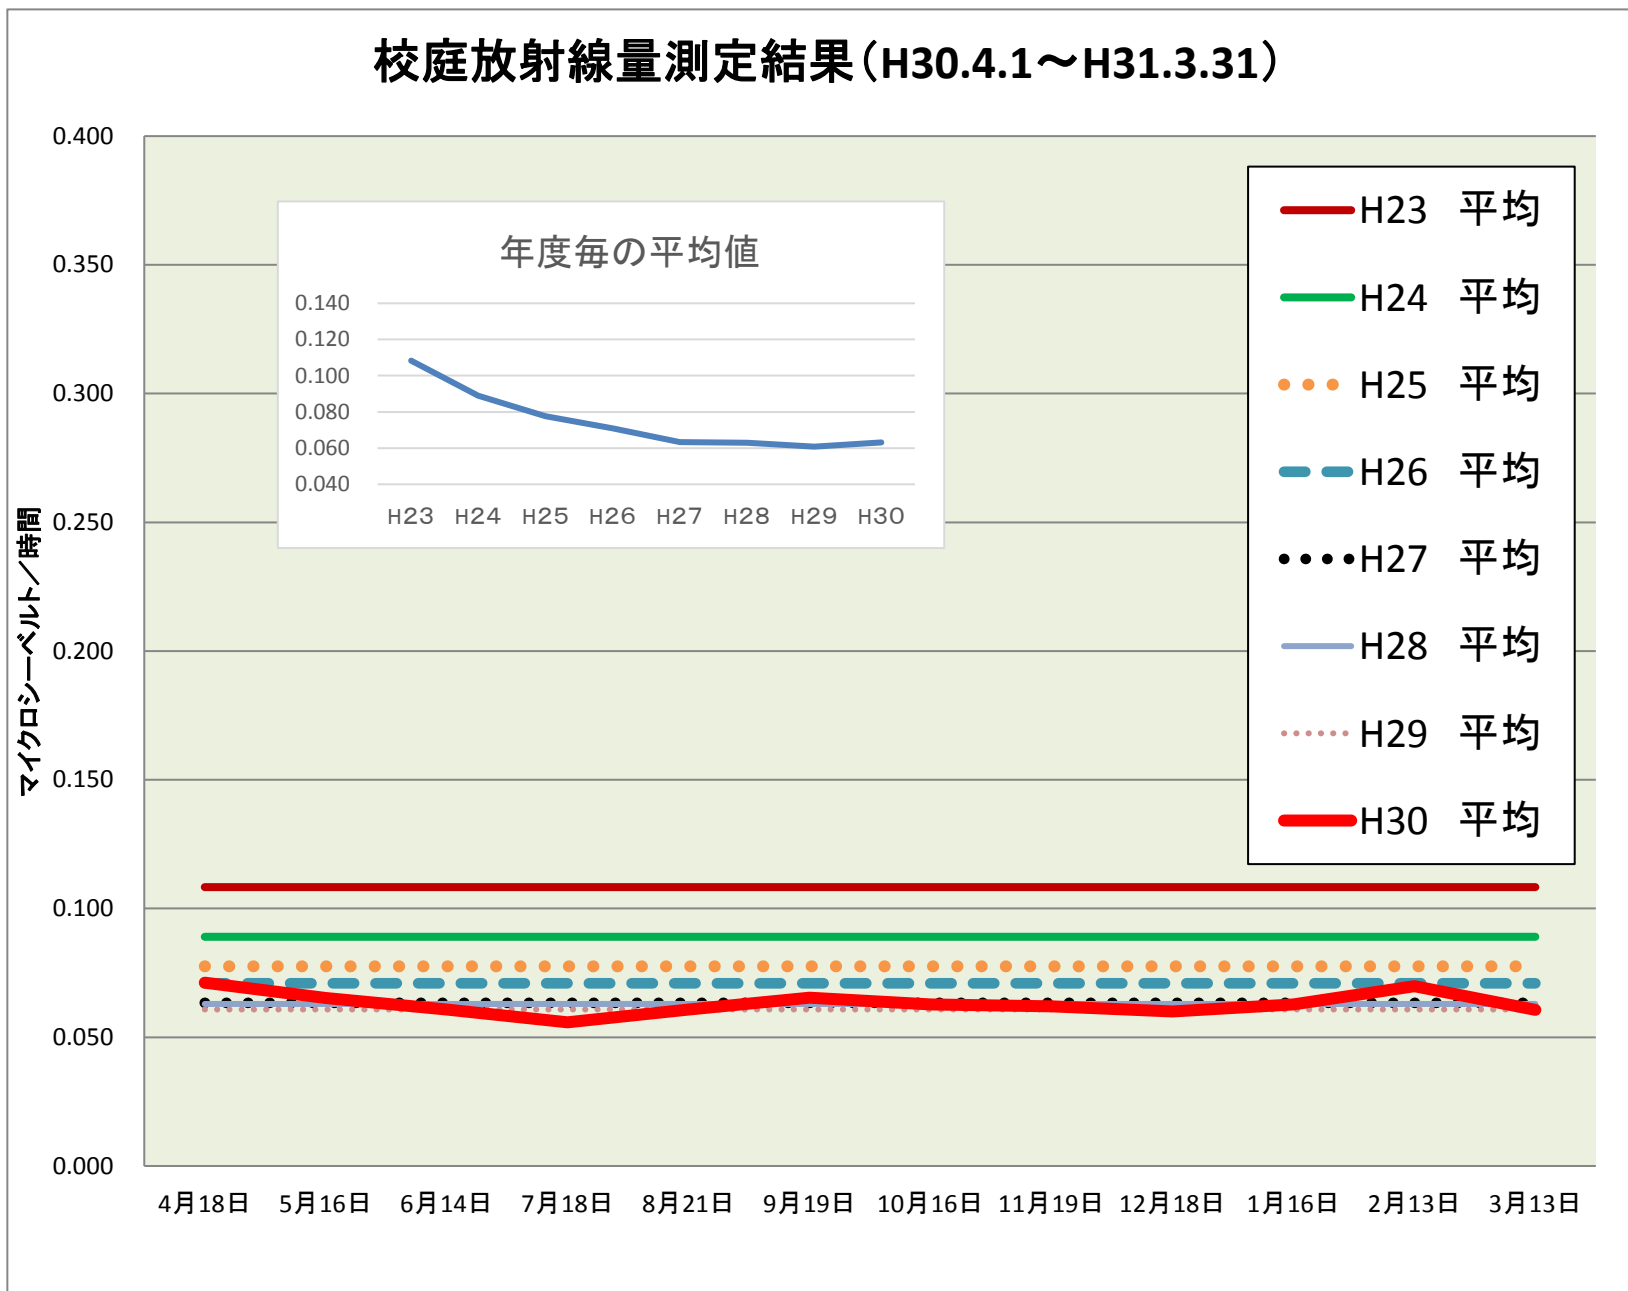

中村中	
測定日	測定値
4月18日	0.071
5月16日	0.065
6月14日	0.061
7月18日	0.056
8月21日	0.061
9月19日	0.065
10月16日	0.063
11月19日	0.062
12月18日	0.060
1月16日	0.063
2月13日	0.070
3月13日	0.061

H30 平均	0.063
H29 平均	0.061
H28 平均	0.063
H27 平均	0.063
H26 平均	0.071
H25 平均	0.078
H24 平均	0.089
H23 平均	0.108

※測定値は測定地点5カ所の平均