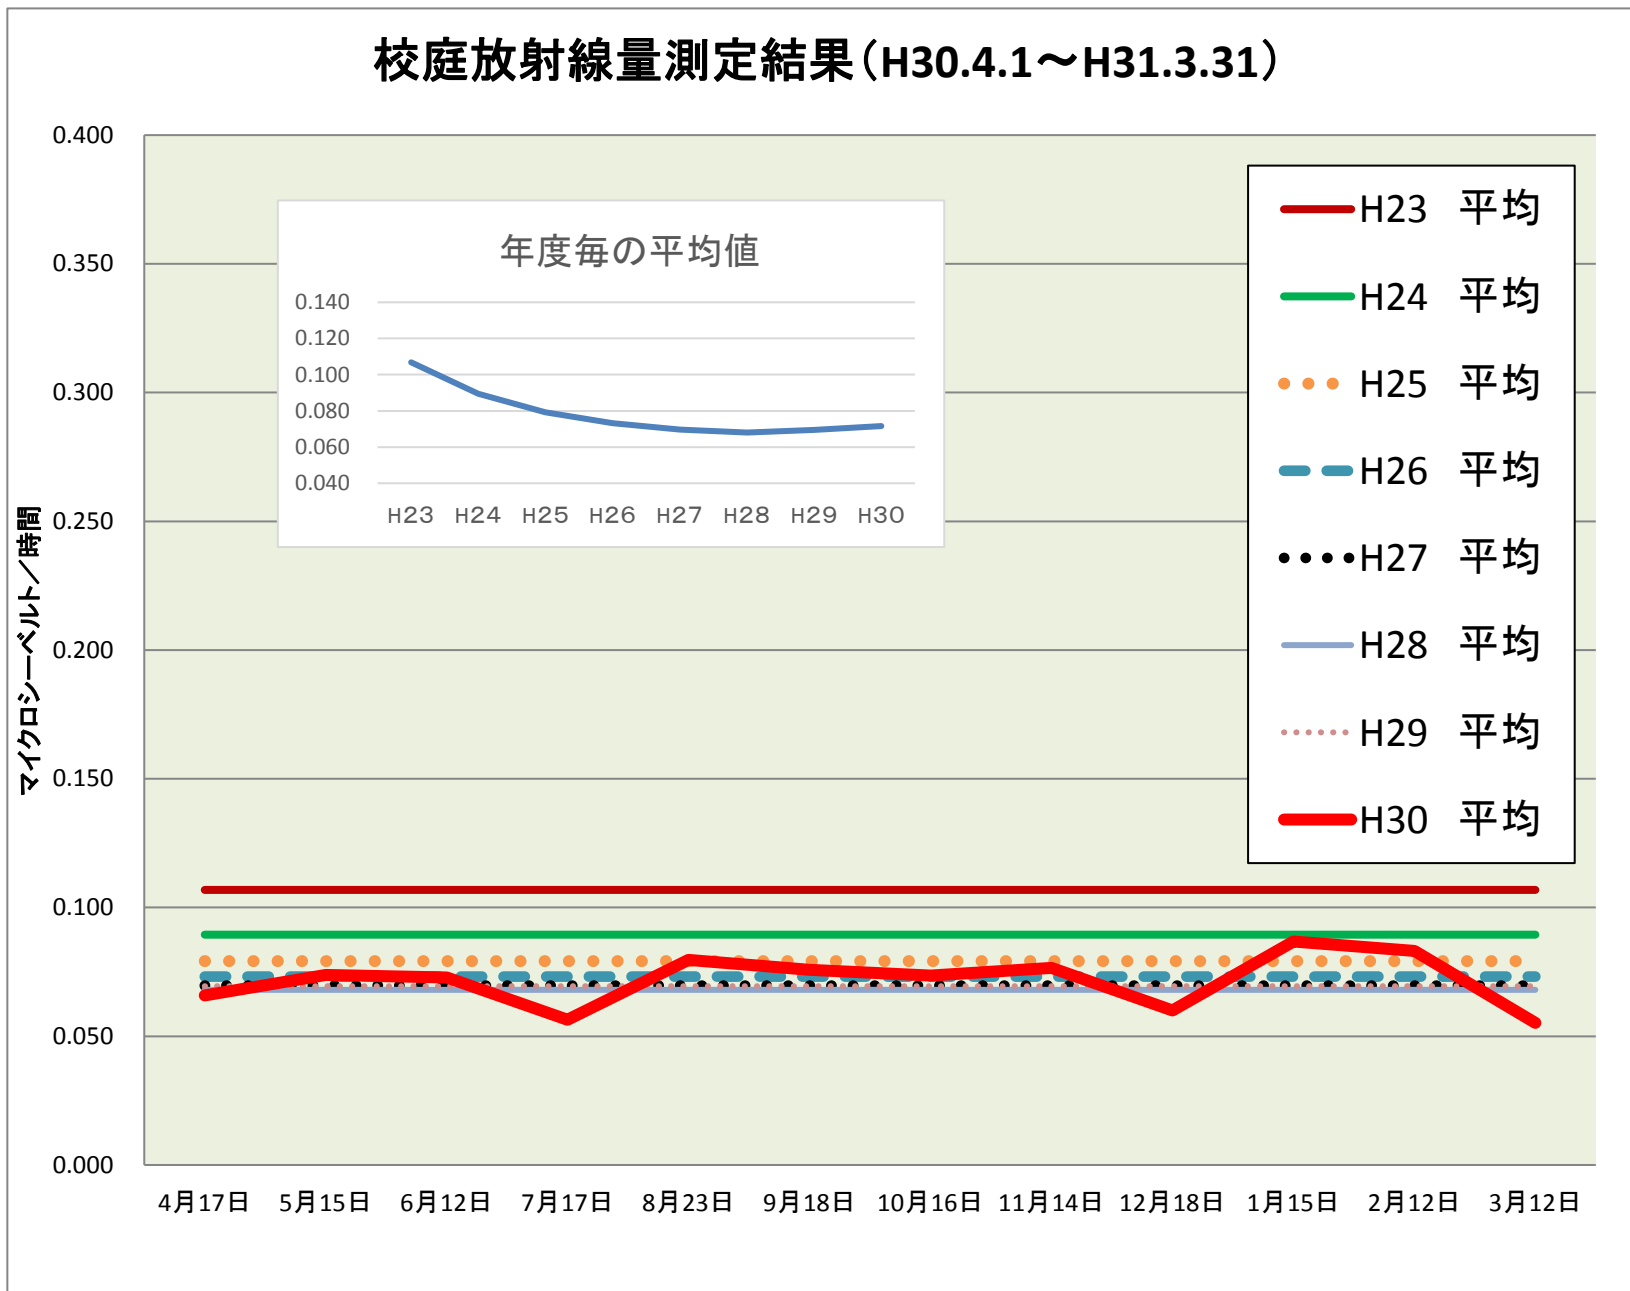

長沼中	
測定日	測定値
4月17日	0.066
5月15日	0.074
6月12日	0.073
7月17日	0.056
8月23日	0.080
9月18日	0.076
10月16日	0.074
11月14日	0.077
12月18日	0.060
1月15日	0.087
2月12日	0.083
3月12日	0.055

H30 平均	0.072
H29 平均	0.069
H28 平均	0.068
H27 平均	0.070
H26 平均	0.073
H25 平均	0.079
H24 平均	0.089
H23 平均	0.107

※測定値は測定地点5カ所の平均