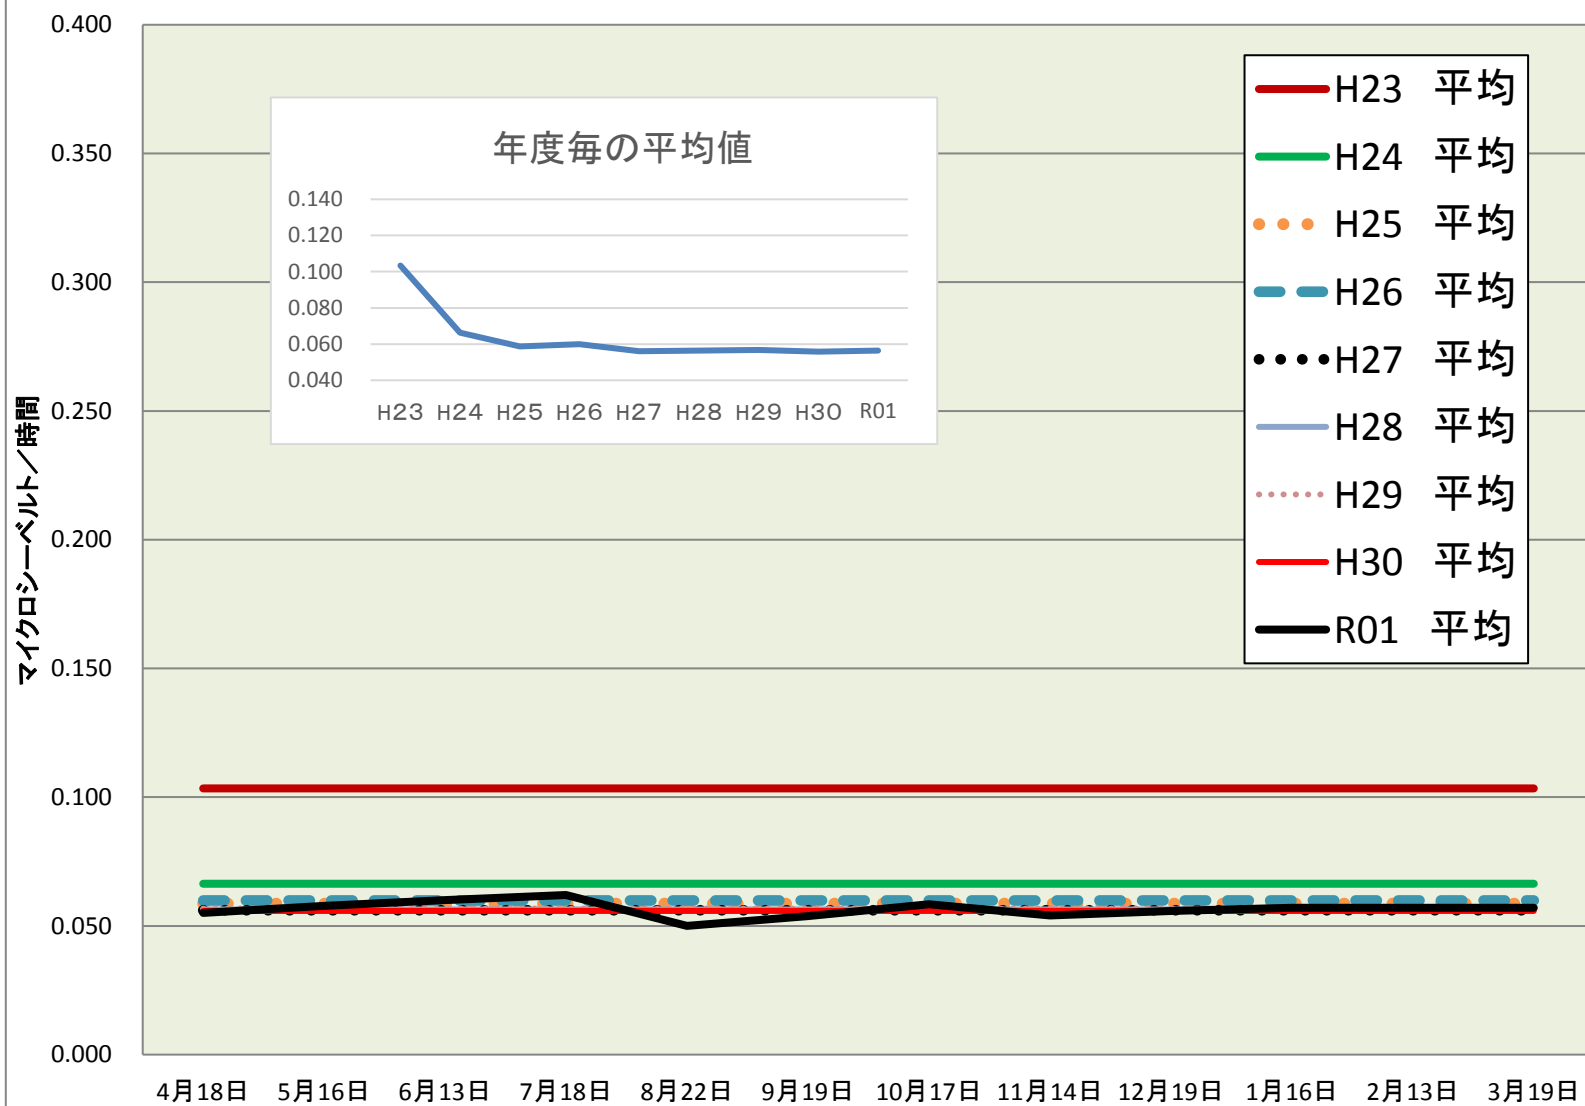

西田井小	
測定日	測定値
4月18日	0.055
5月16日	0.058
6月13日	0.060
7月18日	0.062
8月22日	0.050
9月19日	0.054
10月17日	0.058
11月14日	0.054
12月19日	0.056
1月16日	0.057
2月13日	0.057
3月19日	0.057

校庭放射線量測定結果(H31.4.1~R02.3.31)

R01 平均	0.056
H30 平均	0.056
H29 平均	0.057
H28 平均	0.056
H27 平均	0.056
H26 平均	0.060
H25 平均	0.059
H24 平均	0.066
H23 平均	0.103

※測定値は測定地点5カ所の平均