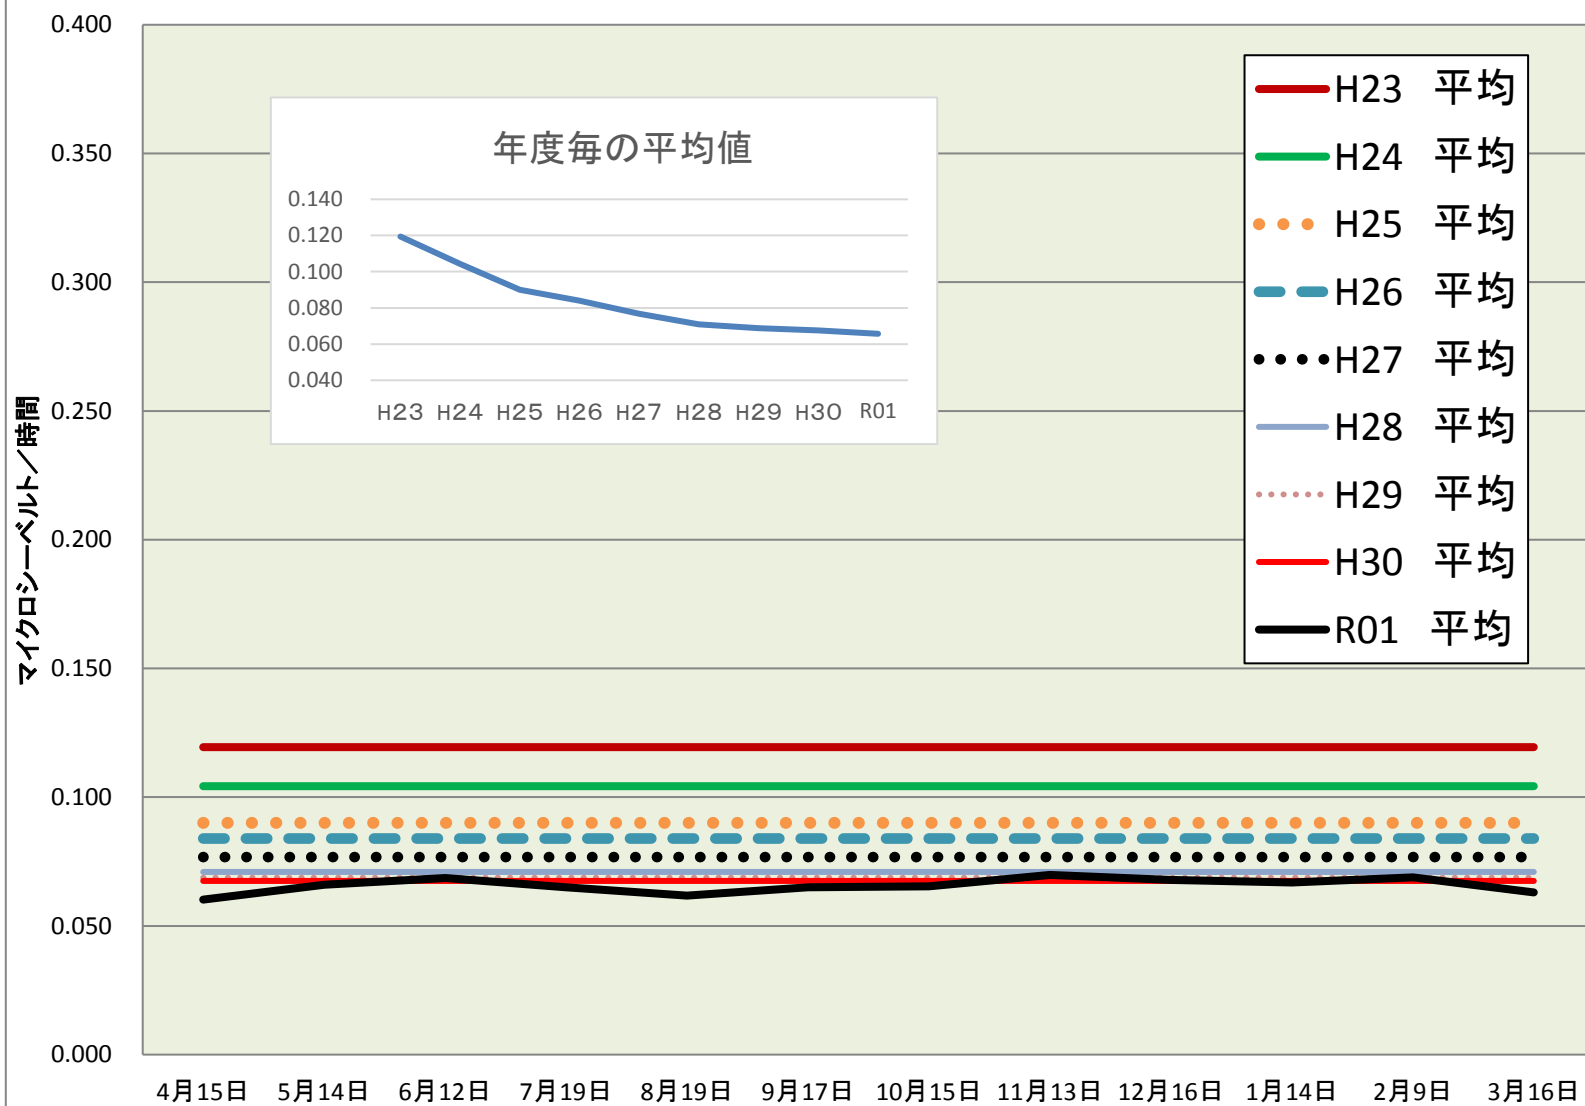

長田小	
測定日	測定値
4月15日	0.060
5月14日	0.066
6月12日	0.069
7月19日	0.065
8月19日	0.062
9月17日	0.065
10月15日	0.065
11月13日	0.070
12月16日	0.068
1月14日	0.067
2月9日	0.069
3月16日	0.063

校庭放射線量測定結果(H31.4.1~R02.3.31)

R01 平均	0.066
H30 平均	0.067
H29 平均	0.069
H28 平均	0.071
H27 平均	0.077
H26 平均	0.084
H25 平均	0.090
H24 平均	0.104
H23 平均	0.119

※測定値は測定地点5カ所の平均