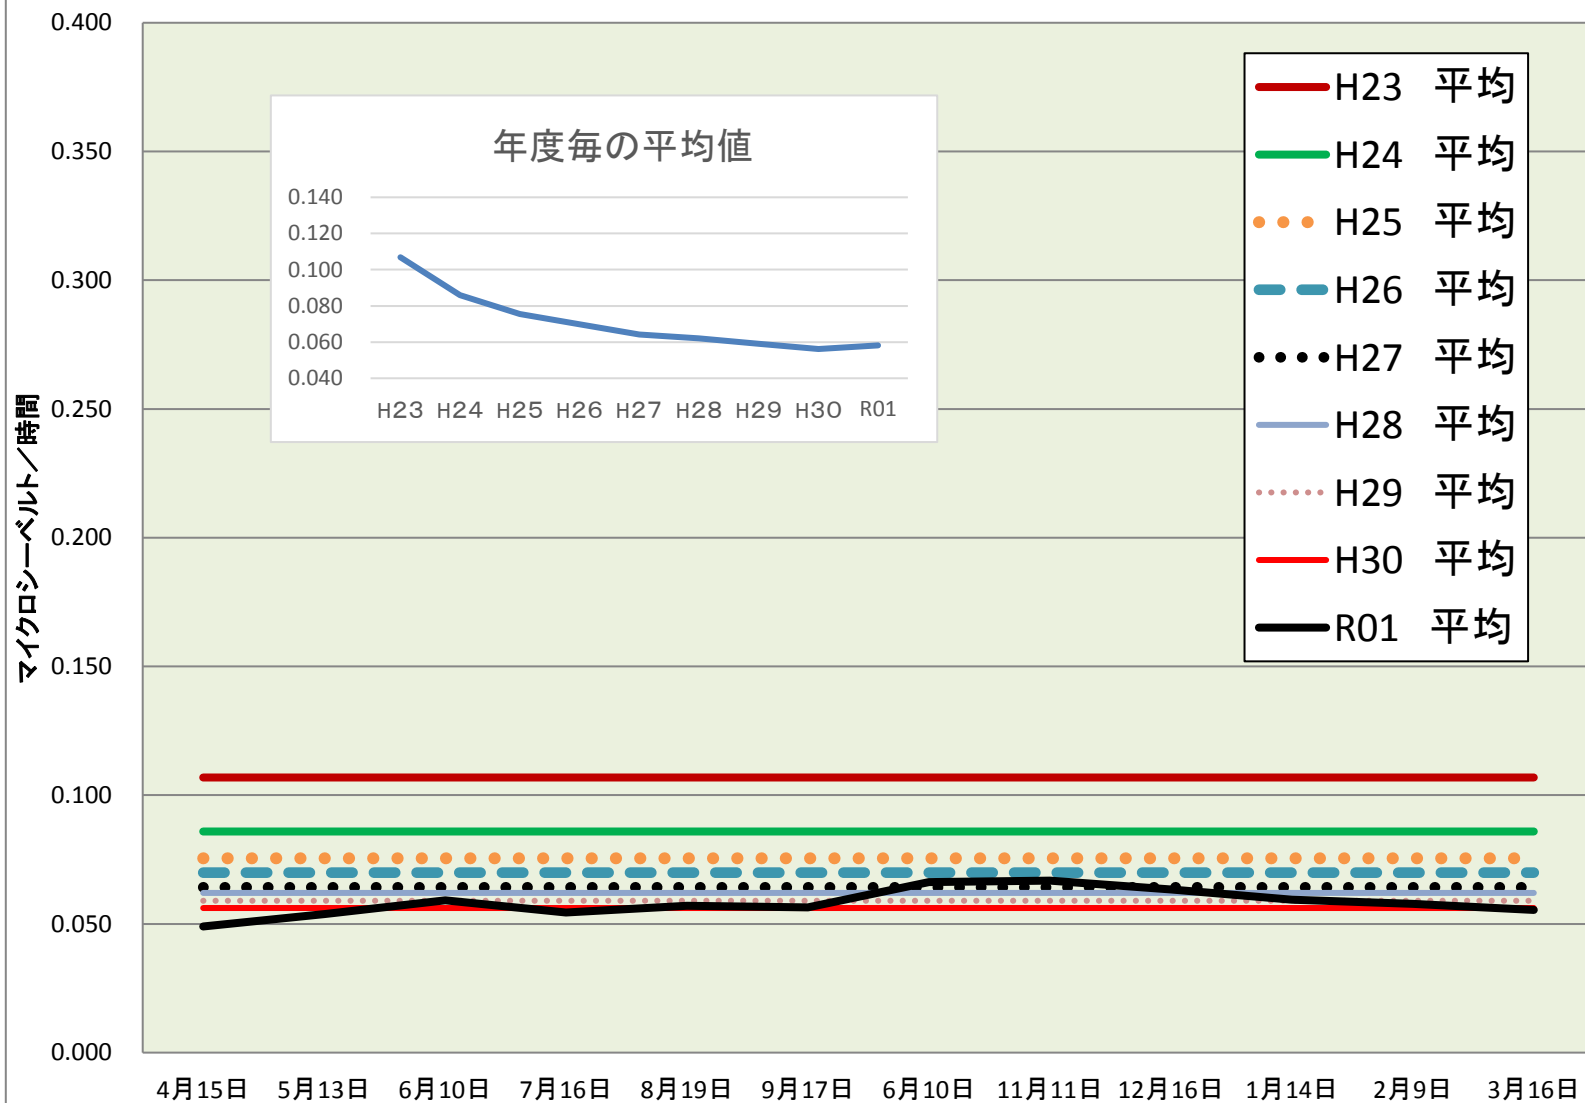

真岡中	
測定日	測定値
4月15日	0.049
5月13日	0.054
6月10日	0.059
7月16日	0.054
8月19日	0.057
9月17日	0.056
6月10日	0.066
11月11日	0.067
12月16日	0.063
1月14日	0.059
2月9日	0.058
3月16日	0.055

校庭放射線量測定結果(H31.4.1~R02.3.31)

R01 平均	0.058
H30 平均	0.056
H29 平均	0.059
H28 平均	0.062
H27 平均	0.064
H26 平均	0.070
H25 平均	0.075
H24 平均	0.086
H23 平均	0.107

※測定値は測定地点5カ所の平均