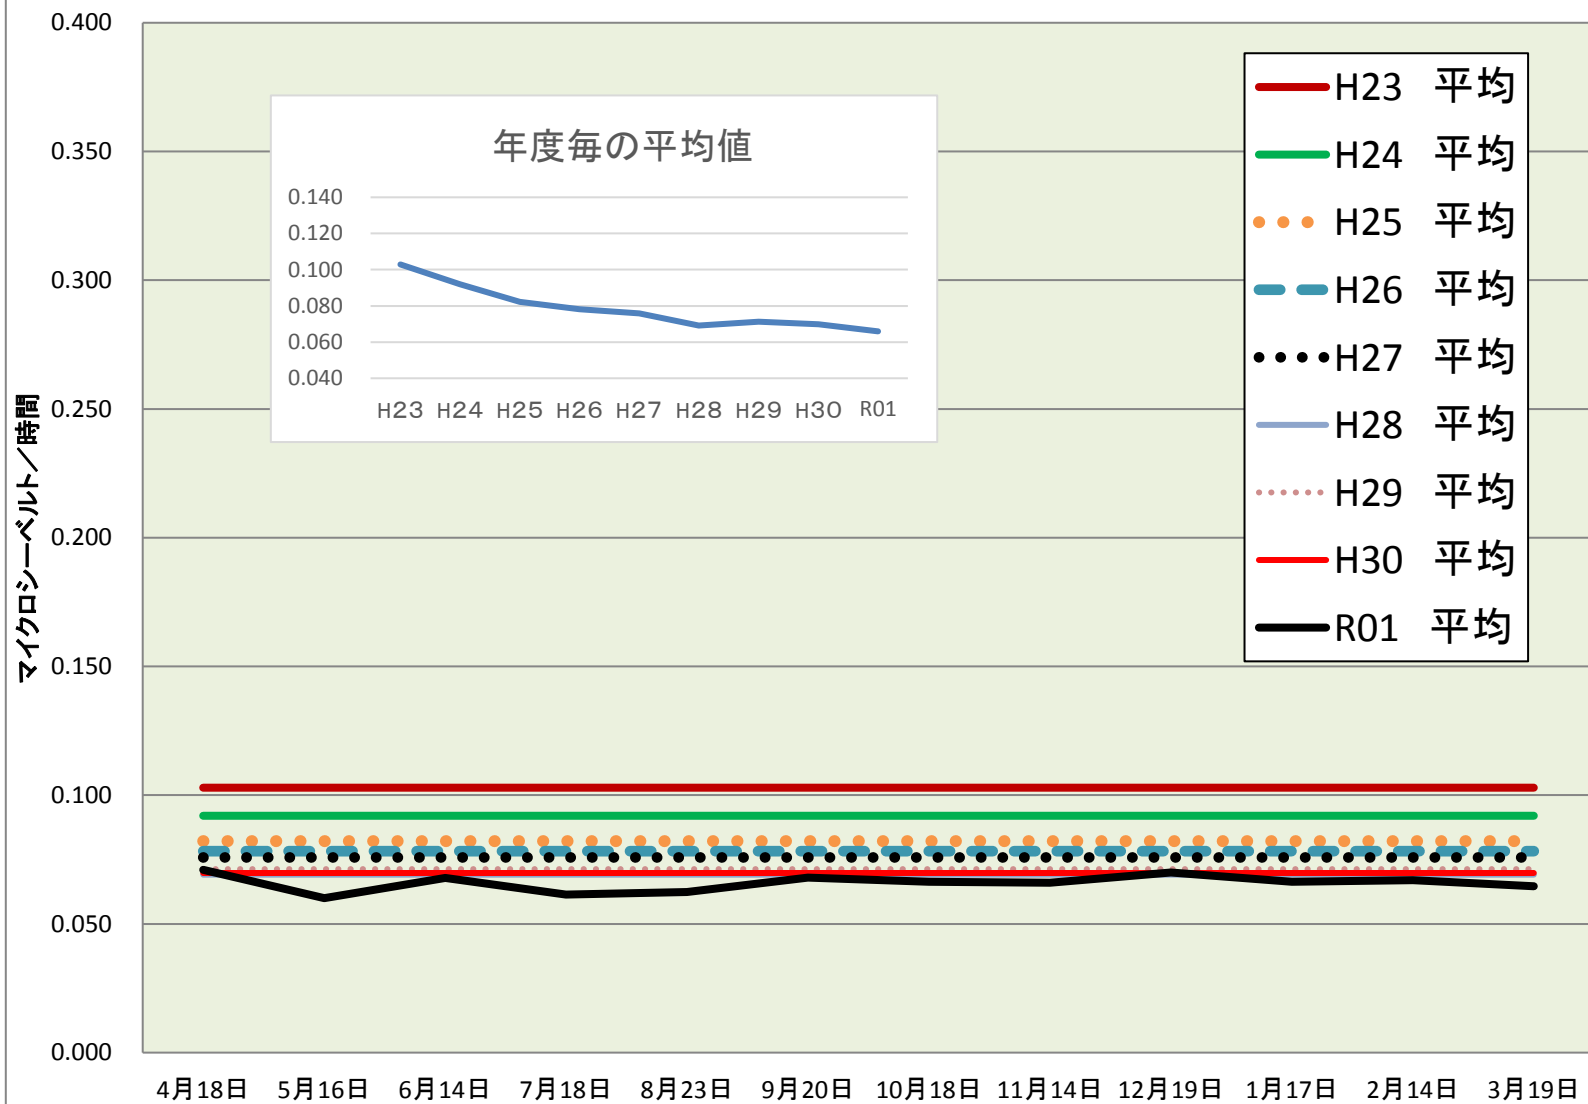

真岡東中	
測定日	測定値
4月18日	0.071
5月16日	0.060
6月14日	0.068
7月18日	0.061
8月23日	0.062
9月20日	0.068
10月18日	0.066
11月14日	0.066
12月19日	0.070
1月17日	0.066
2月14日	0.067
3月19日	0.065

校庭放射線量測定結果(H31.4.1~R02.3.31)

R01 平均	0.066
H30 平均	0.070
H29 平均	0.071
H28 平均	0.069
H27 平均	0.076
H26 平均	0.078
H25 平均	0.082
H24 平均	0.092
H23 平均	0.103

※測定値は測定地点5カ所の平均