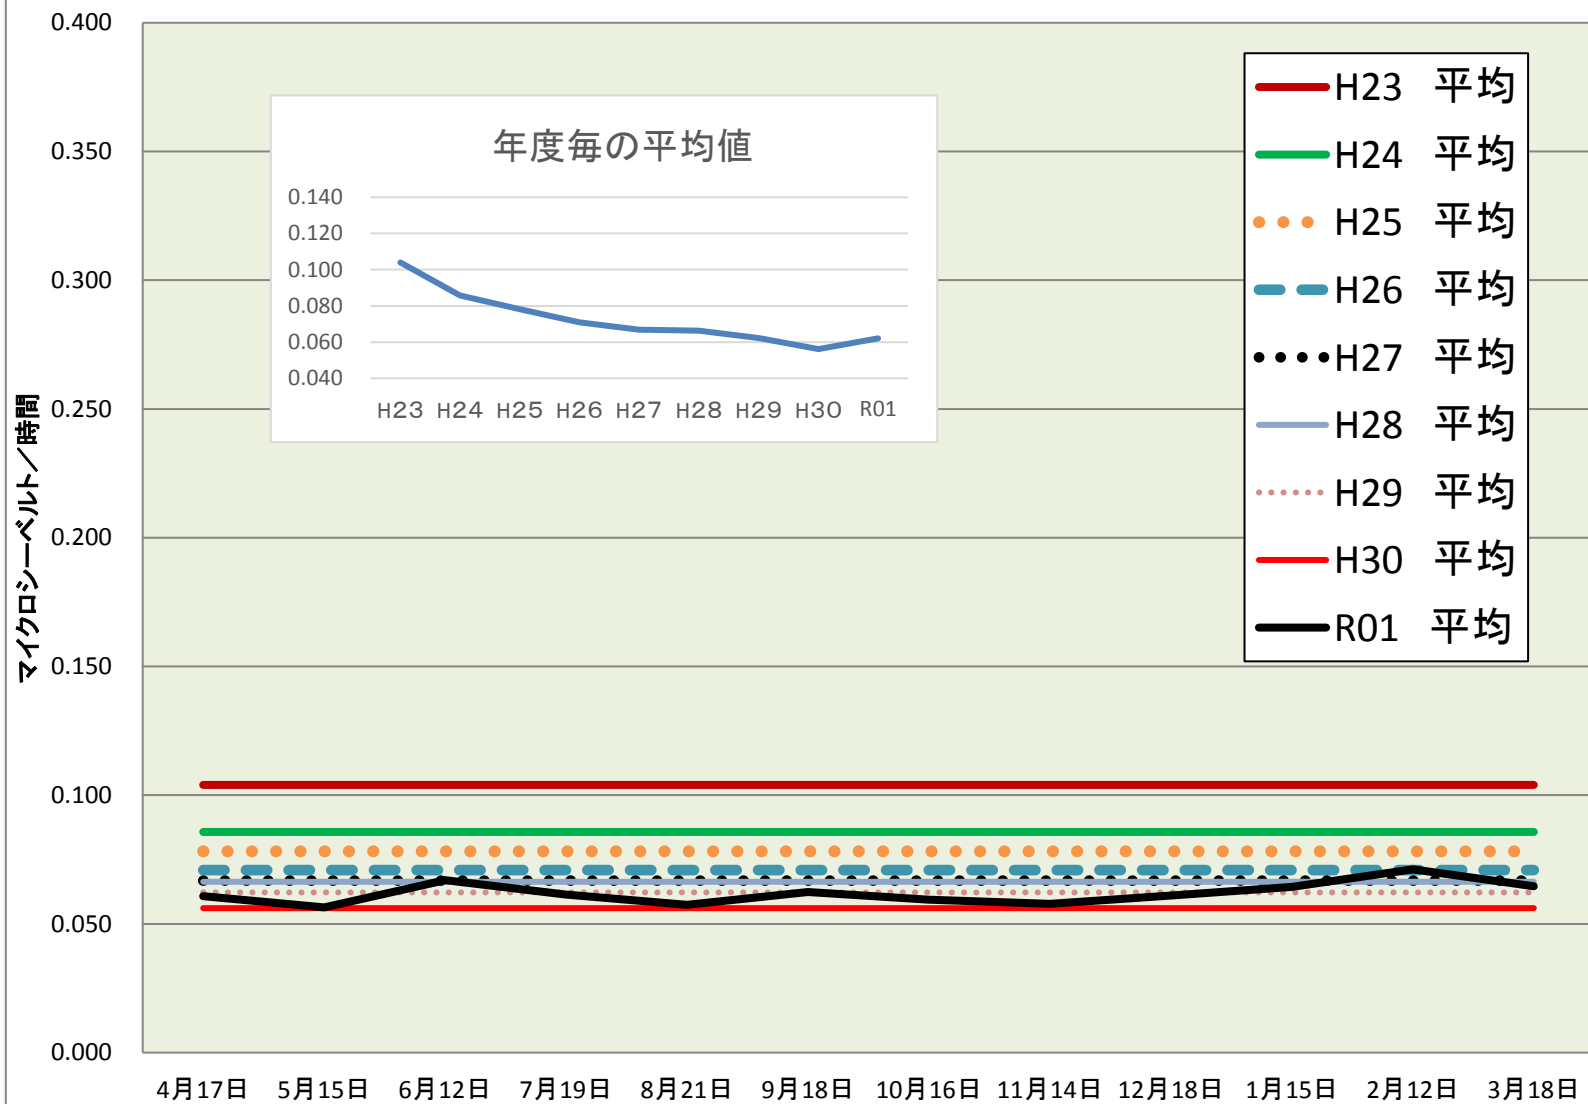

真岡西中	
測定日	測定値
4月17日	0.061
5月15日	0.056
6月12日	0.067
7月19日	0.061
8月21日	0.057
9月18日	0.062
10月16日	0.059
11月14日	0.058
12月18日	0.061
1月15日	0.064
2月12日	0.071
3月18日	0.065

校庭放射線量測定結果(H31.4.1~R02.3.31)

R01 平均	0.062
H30 平均	0.056
H29 平均	0.062
H28 平均	0.066
H27 平均	0.067
H26 平均	0.071
H25 平均	0.078
H24 平均	0.086
H23 平均	0.104

※測定値は測定地点5カ所の平均