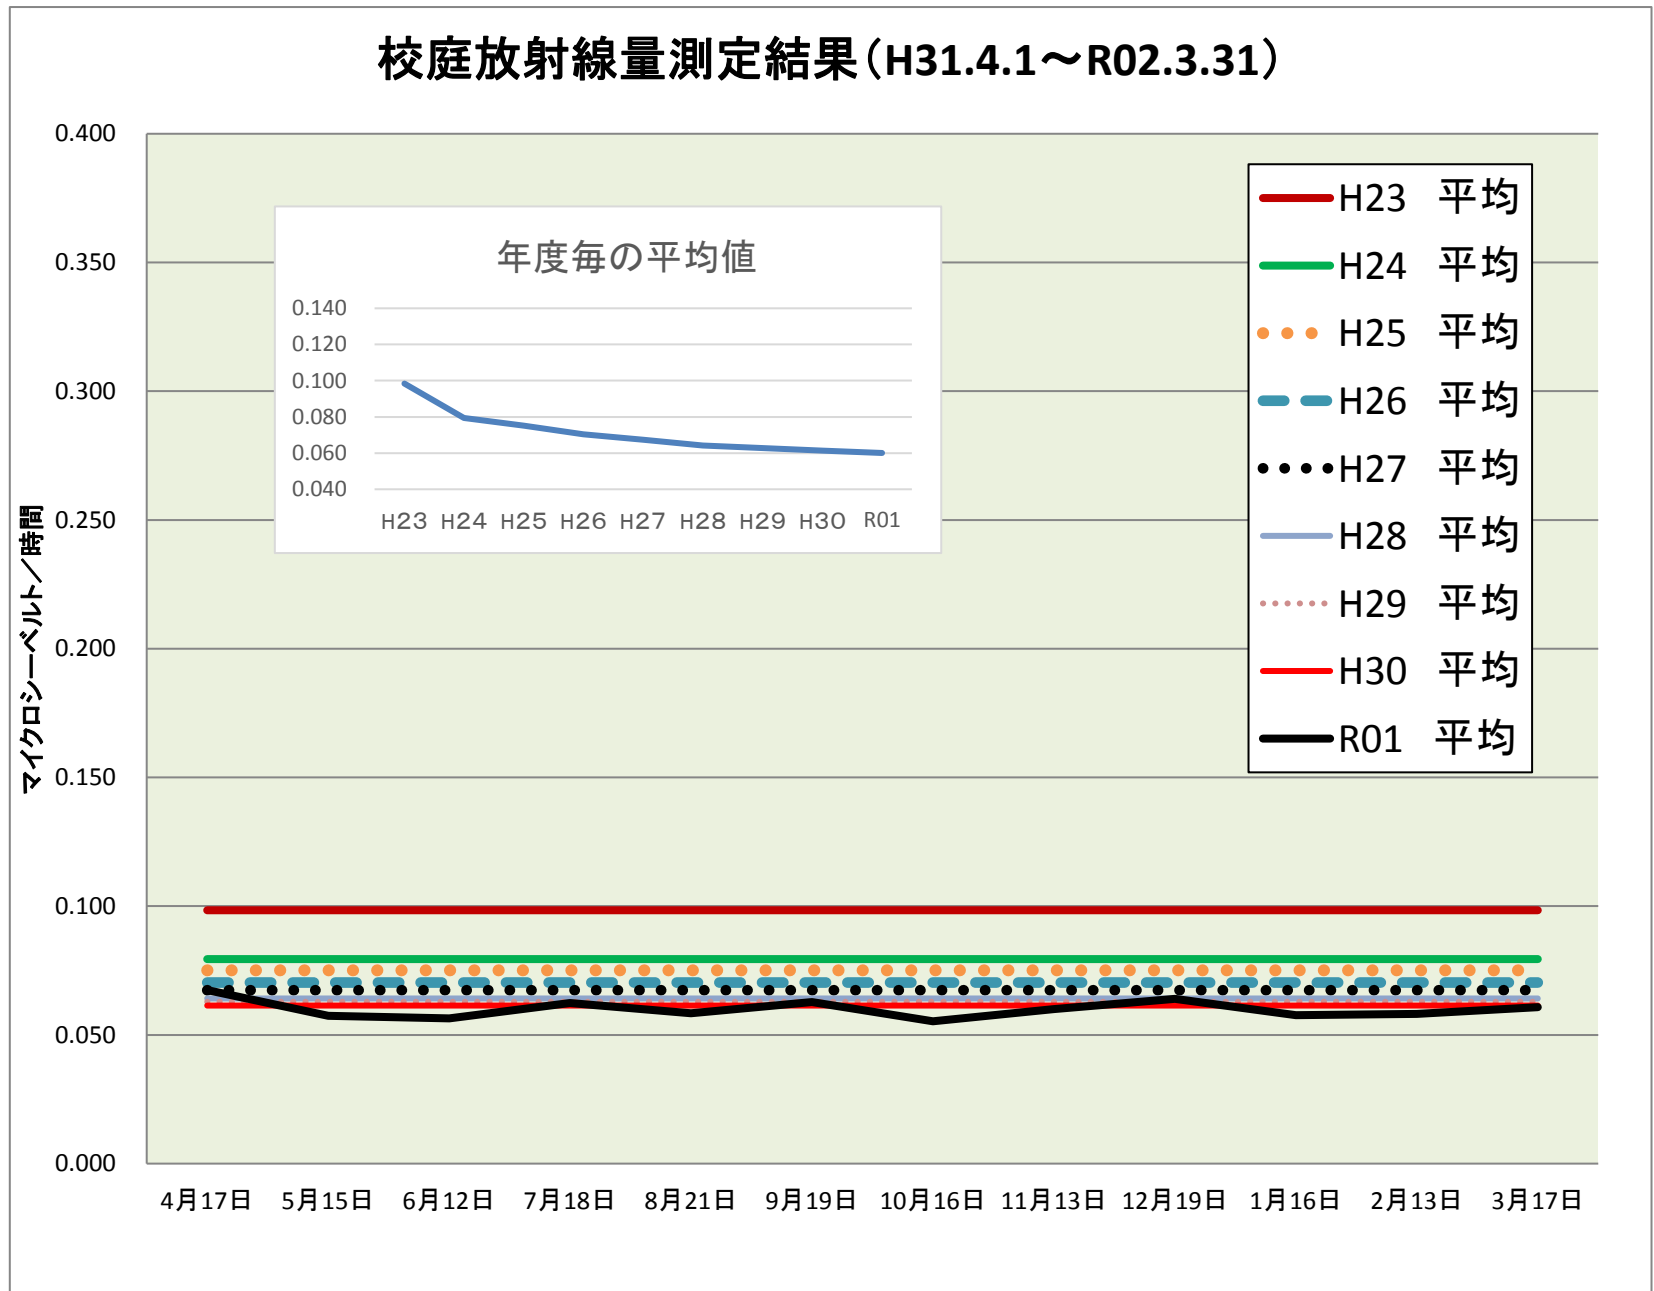

大内中	
測定日	測定値
4月17日	0.067
5月15日	0.057
6月12日	0.056
7月18日	0.062
8月21日	0.058
9月19日	0.063
10月16日	0.055
11月13日	0.060
12月19日	0.064
1月16日	0.058
2月13日	0.058
3月17日	0.061

R01 平均	0.060
H30 平均	0.061
H29 平均	0.063
H28 平均	0.064
H27 平均	0.067
H26 平均	0.070
H25 平均	0.075
H24 平均	0.079
H23 平均	0.098

※測定値は測定地点5カ所の平均