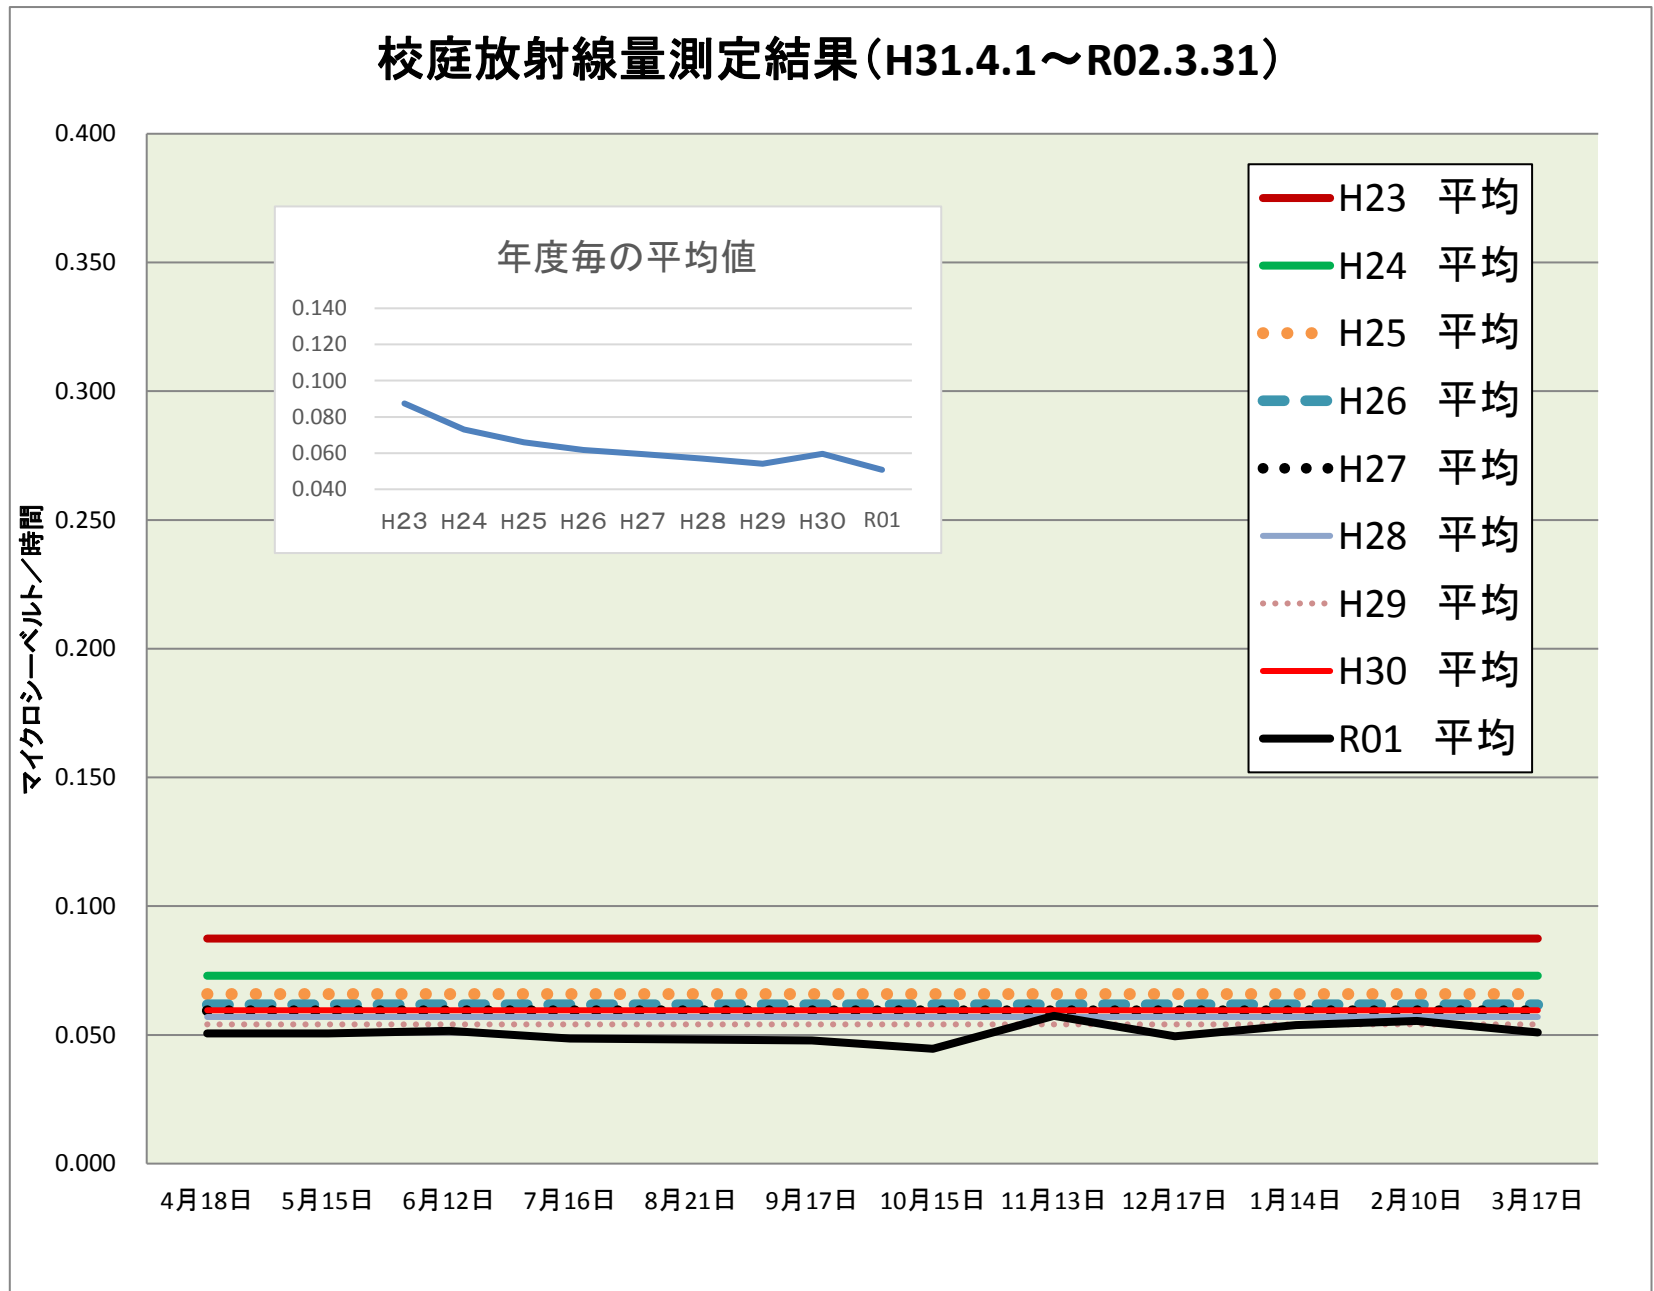

山前中	
測定日	測定値
4月18日	0.051
5月15日	0.051
6月12日	0.052
7月16日	0.049
8月21日	0.048
9月17日	0.048
10月15日	0.045
11月13日	0.057
12月17日	0.049
1月14日	0.054
2月10日	0.055
3月17日	0.051

R01 平均	0.051
H30 平均	0.060
H29 平均	0.054
H28 平均	0.057
H27 平均	0.059
H26 平均	0.062
H25 平均	0.066
H24 平均	0.073
H23 平均	0.087

※測定値は測定地点5カ所の平均