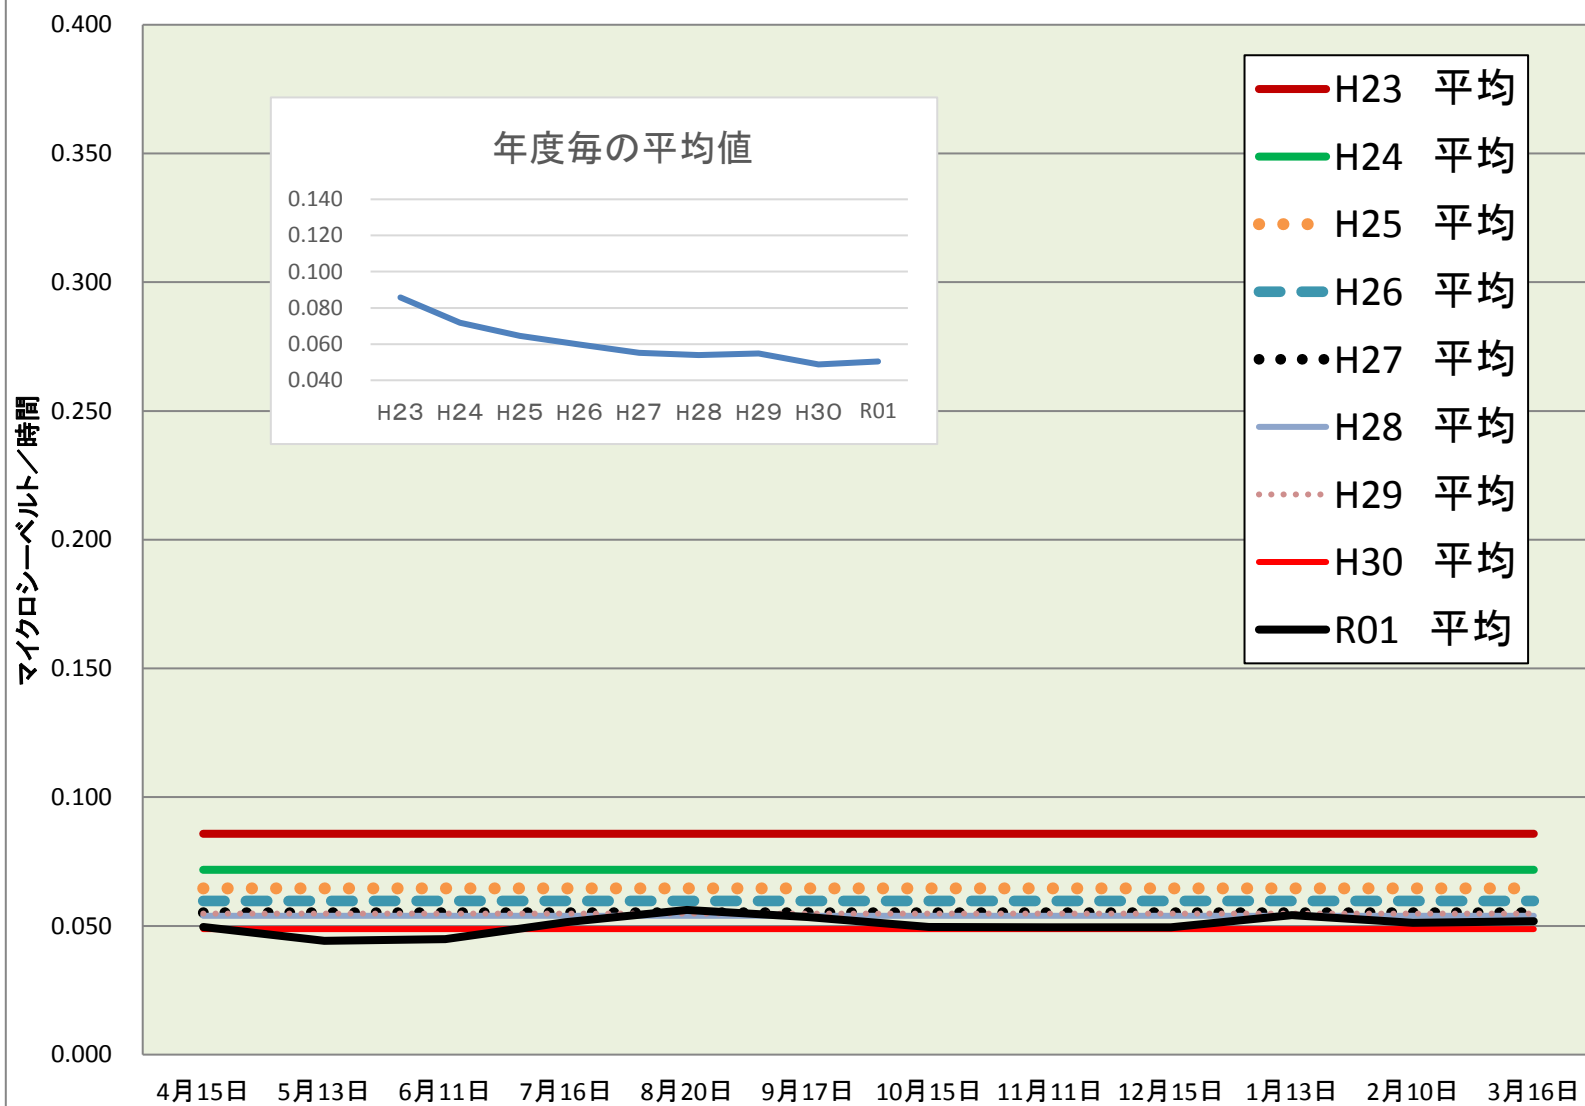

久下田中	
測定日	測定値
4月15日	0.050
5月13日	0.044
6月11日	0.045
7月16日	0.051
8月20日	0.056
9月17日	0.053
10月15日	0.050
11月11日	0.049
12月15日	0.049
1月13日	0.054
2月10日	0.051
3月16日	0.052

校庭放射線量測定結果(H31.4.1~R02.3.31)

R01 平均	0.050
H30 平均	0.049
H29 平均	0.055
H28 平均	0.054
H27 平均	0.055
H26 平均	0.060
H25 平均	0.065
H24 平均	0.072
H23 平均	0.086

※測定値は測定地点5カ所の平均