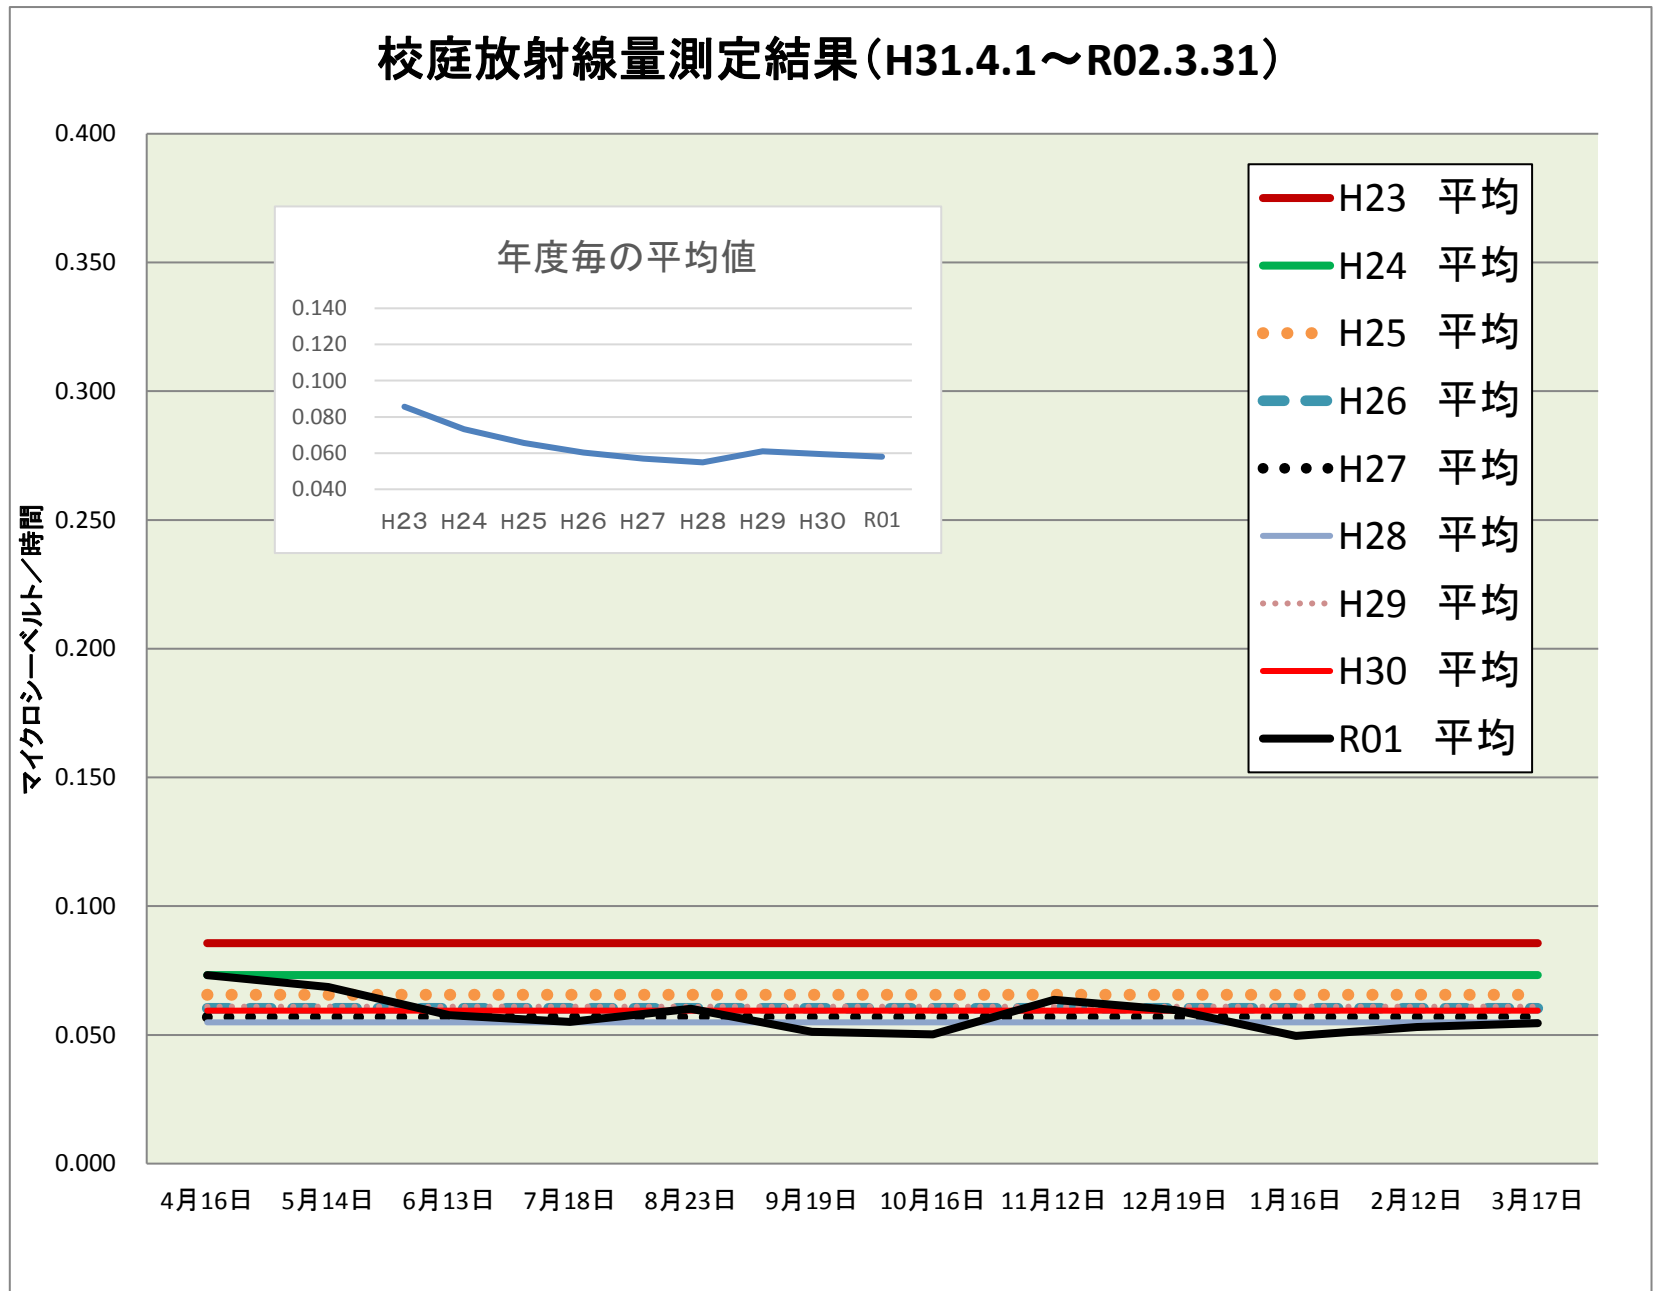

| 物部中 | |
|--------|-------|
| 測定日 | 測定値 |
| 4月16日 | 0.073 |
| 5月14日 | 0.069 |
| 6月13日 | 0.058 |
| 7月18日 | 0.055 |
| 8月23日 | 0.060 |
| 9月19日 | 0.051 |
| 10月16日 | 0.050 |
| 11月12日 | 0.064 |
| 12月19日 | 0.060 |
| 1月16日 | 0.050 |
| 2月12日 | 0.053 |
| 3月17日 | 0.055 |

| | |
|--------|--------------|
| R01 平均 | 0.058 |
| H30 平均 | 0.059 |
| H29 平均 | 0.061 |
| H28 平均 | 0.055 |
| H27 平均 | 0.057 |
| H26 平均 | 0.060 |
| H25 平均 | 0.066 |
| H24 平均 | 0.073 |
| H23 平均 | 0.086 |

※測定値は測定地点5カ所の平均