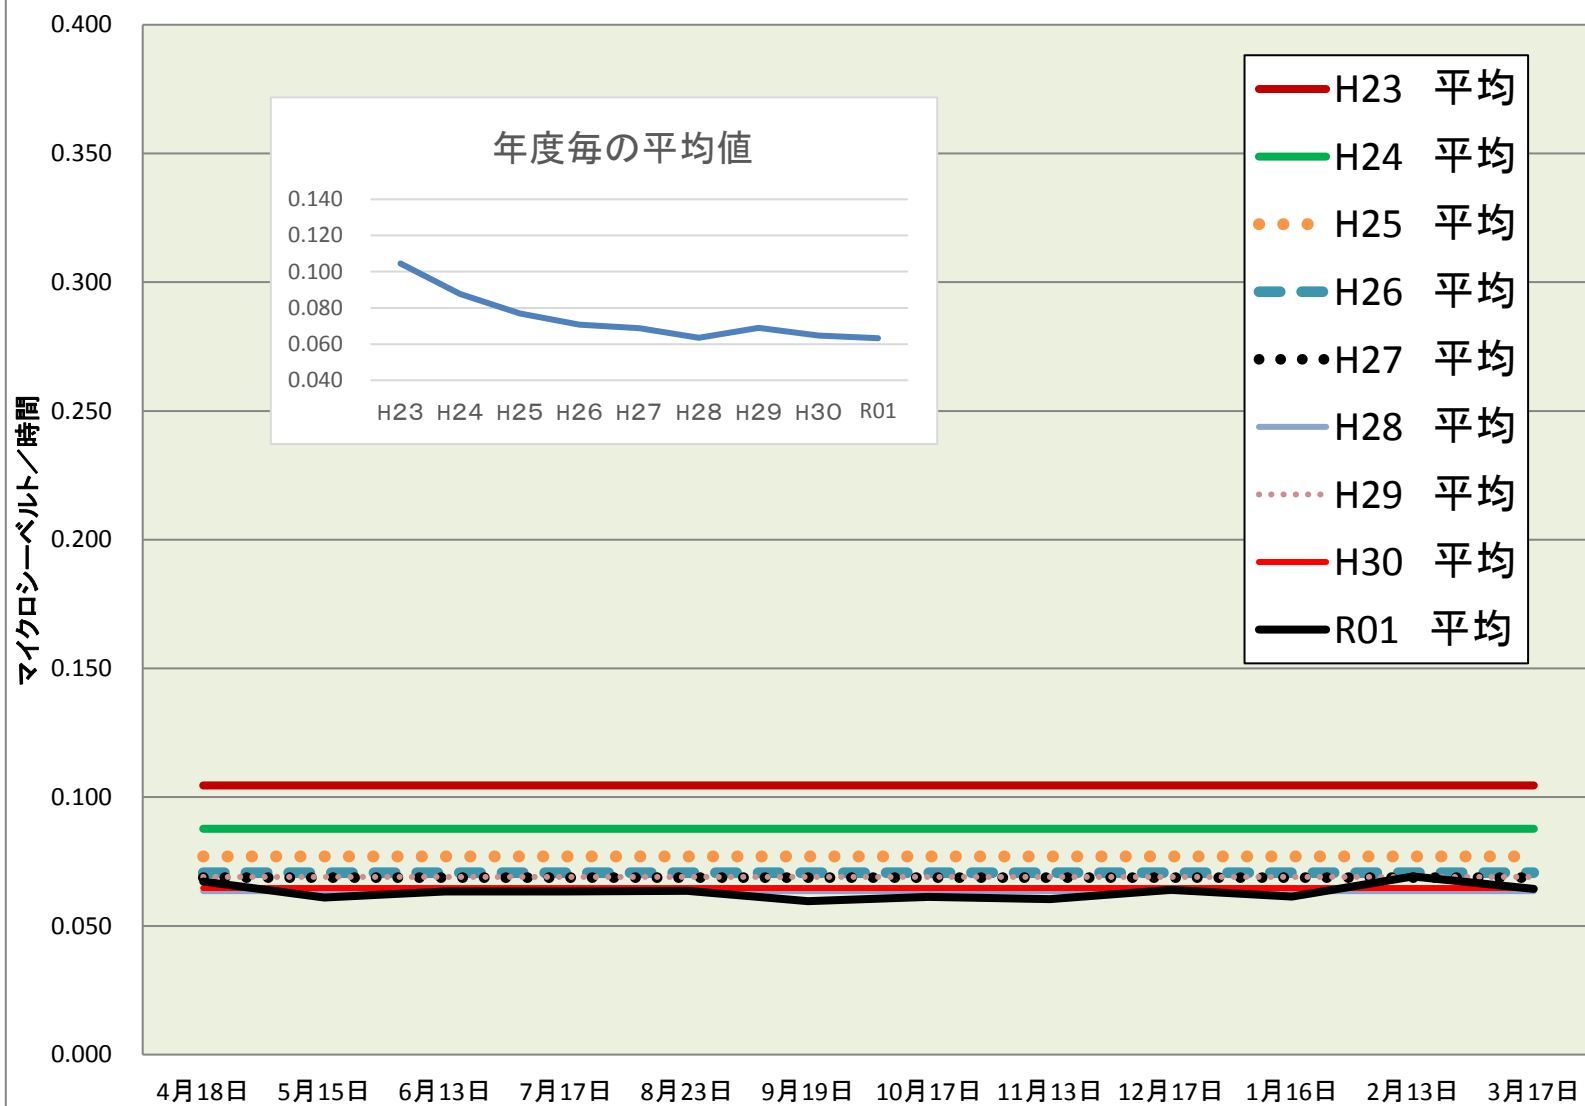

真岡東小	
測定日	測定値
4月18日	0.067
5月15日	0.061
6月13日	0.063
7月17日	0.063
8月23日	0.064
9月19日	0.060
10月17日	0.061
11月13日	0.060
12月17日	0.064
1月16日	0.061
2月13日	0.069
3月17日	0.064

校庭放射線量測定結果(H31.4.1~R02.3.31)

R01 平均	0.063
H30 平均	0.065
H29 平均	0.069
H28 平均	0.063
H27 平均	0.069
H26 平均	0.071
H25 平均	0.077
H24 平均	0.088
H23 平均	0.105

※測定値は測定地点5カ所の平均