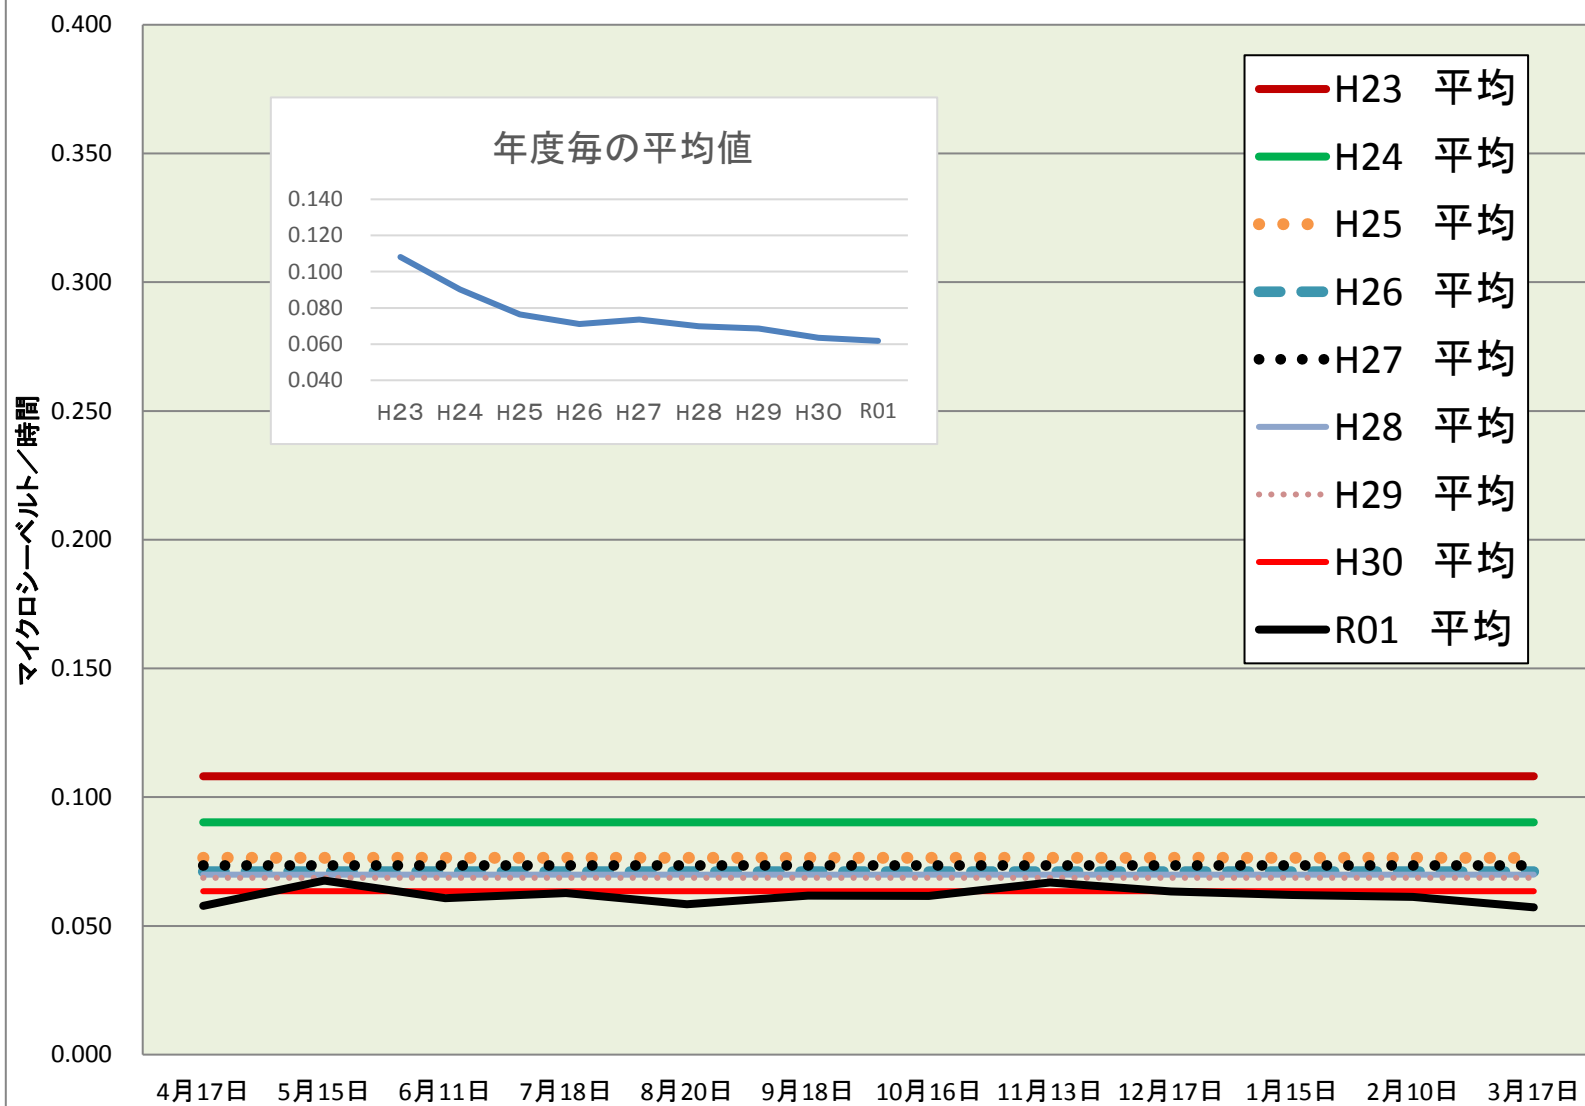

真岡西小	
測定日	測定値
4月17日	0.058
5月15日	0.068
6月11日	0.061
7月18日	0.063
8月20日	0.058
9月18日	0.062
10月16日	0.062
11月13日	0.067
12月17日	0.063
1月15日	0.062
2月10日	0.061
3月17日	0.057

校庭放射線量測定結果(H31.4.1~R02.3.31)

R01 平均	0.062
H30 平均	0.063
H29 平均	0.069
H28 平均	0.070
H27 平均	0.073
H26 平均	0.071
H25 平均	0.076
H24 平均	0.090
H23 平均	0.108

※測定値は測定地点5カ所の平均