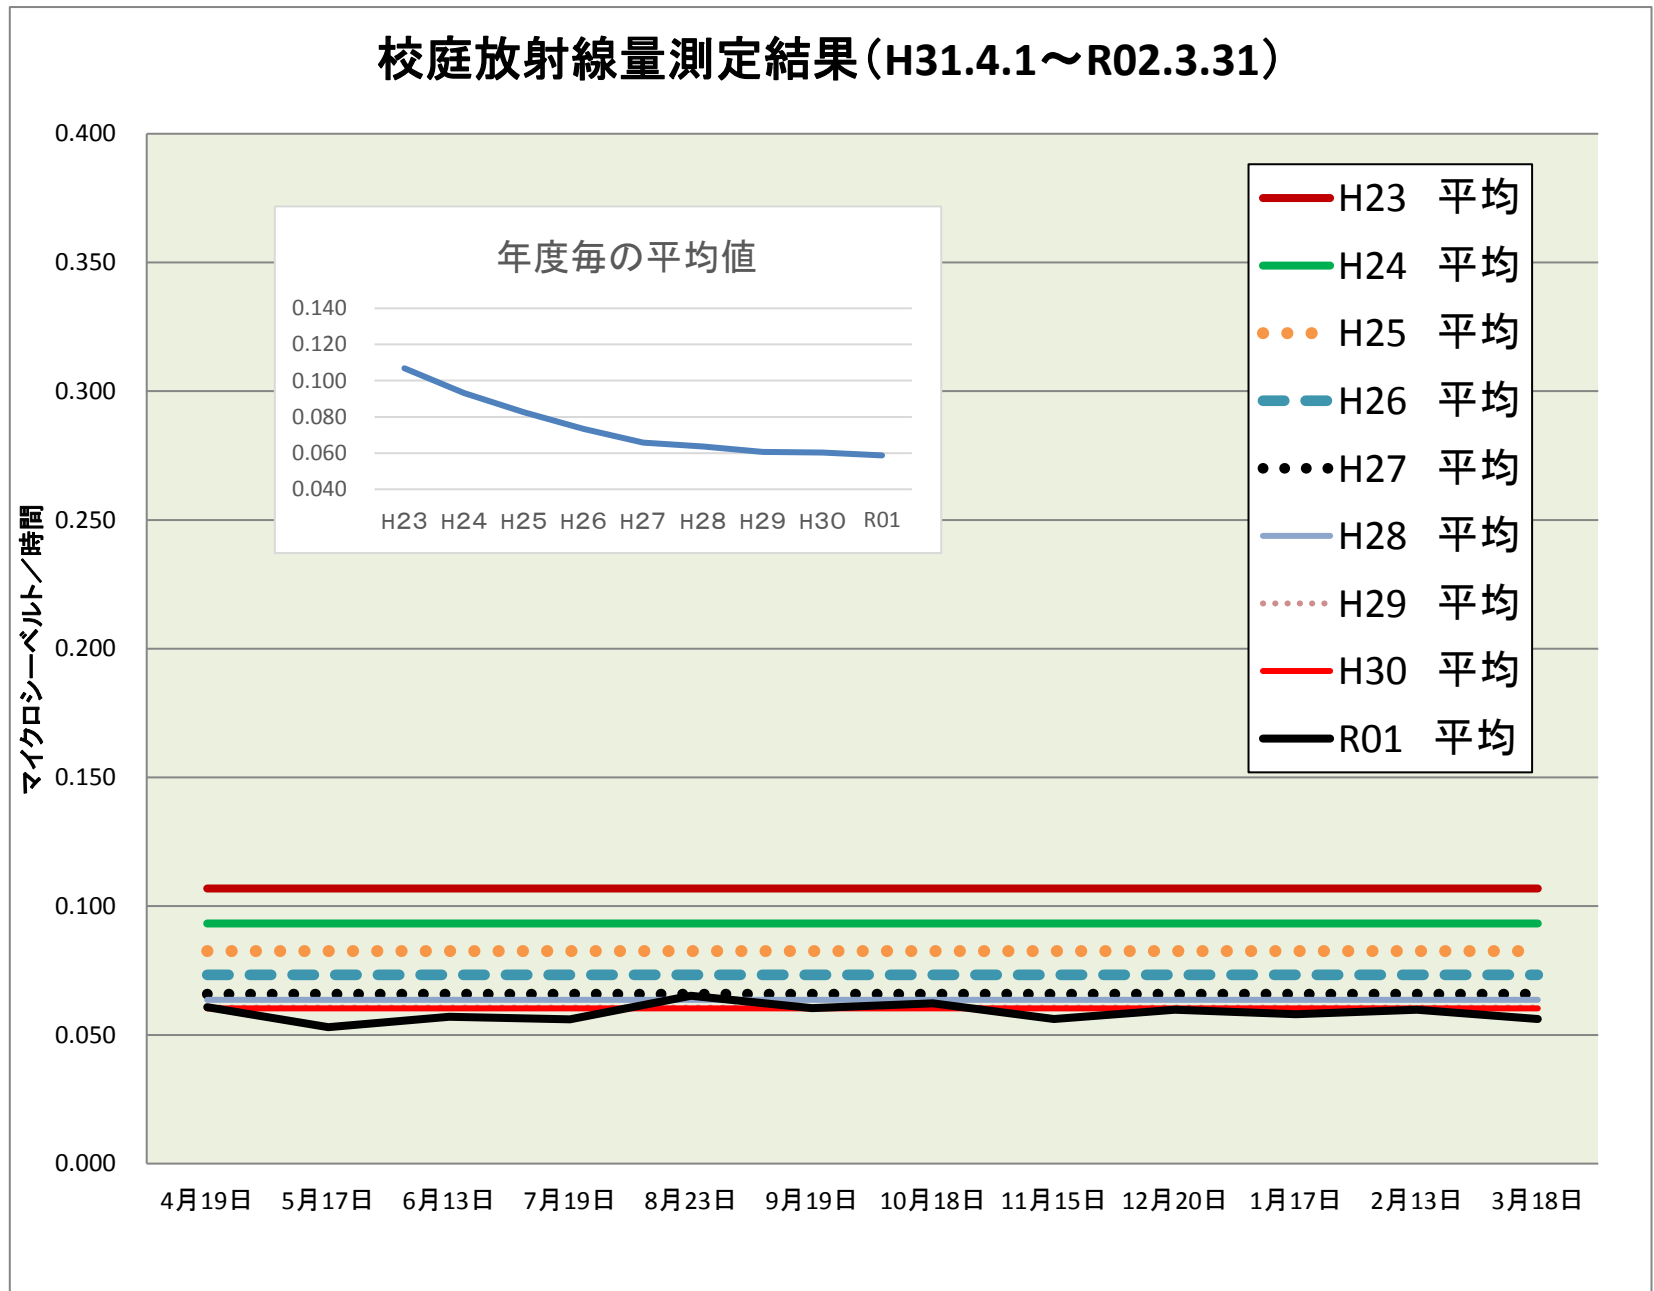

亀山小	
測定日	測定値
4月19日	0.061
5月17日	0.053
6月13日	0.057
7月19日	0.056
8月23日	0.065
9月19日	0.060
10月18日	0.062
11月15日	0.056
12月20日	0.060
1月17日	0.058
2月13日	0.060
3月18日	0.056

R01 平均	0.059
H30 平均	0.060
H29 平均	0.061
H28 平均	0.064
H27 平均	0.066
H26 平均	0.073
H25 平均	0.083
H24 平均	0.093
H23 平均	0.107

※測定値は測定地点5カ所の平均