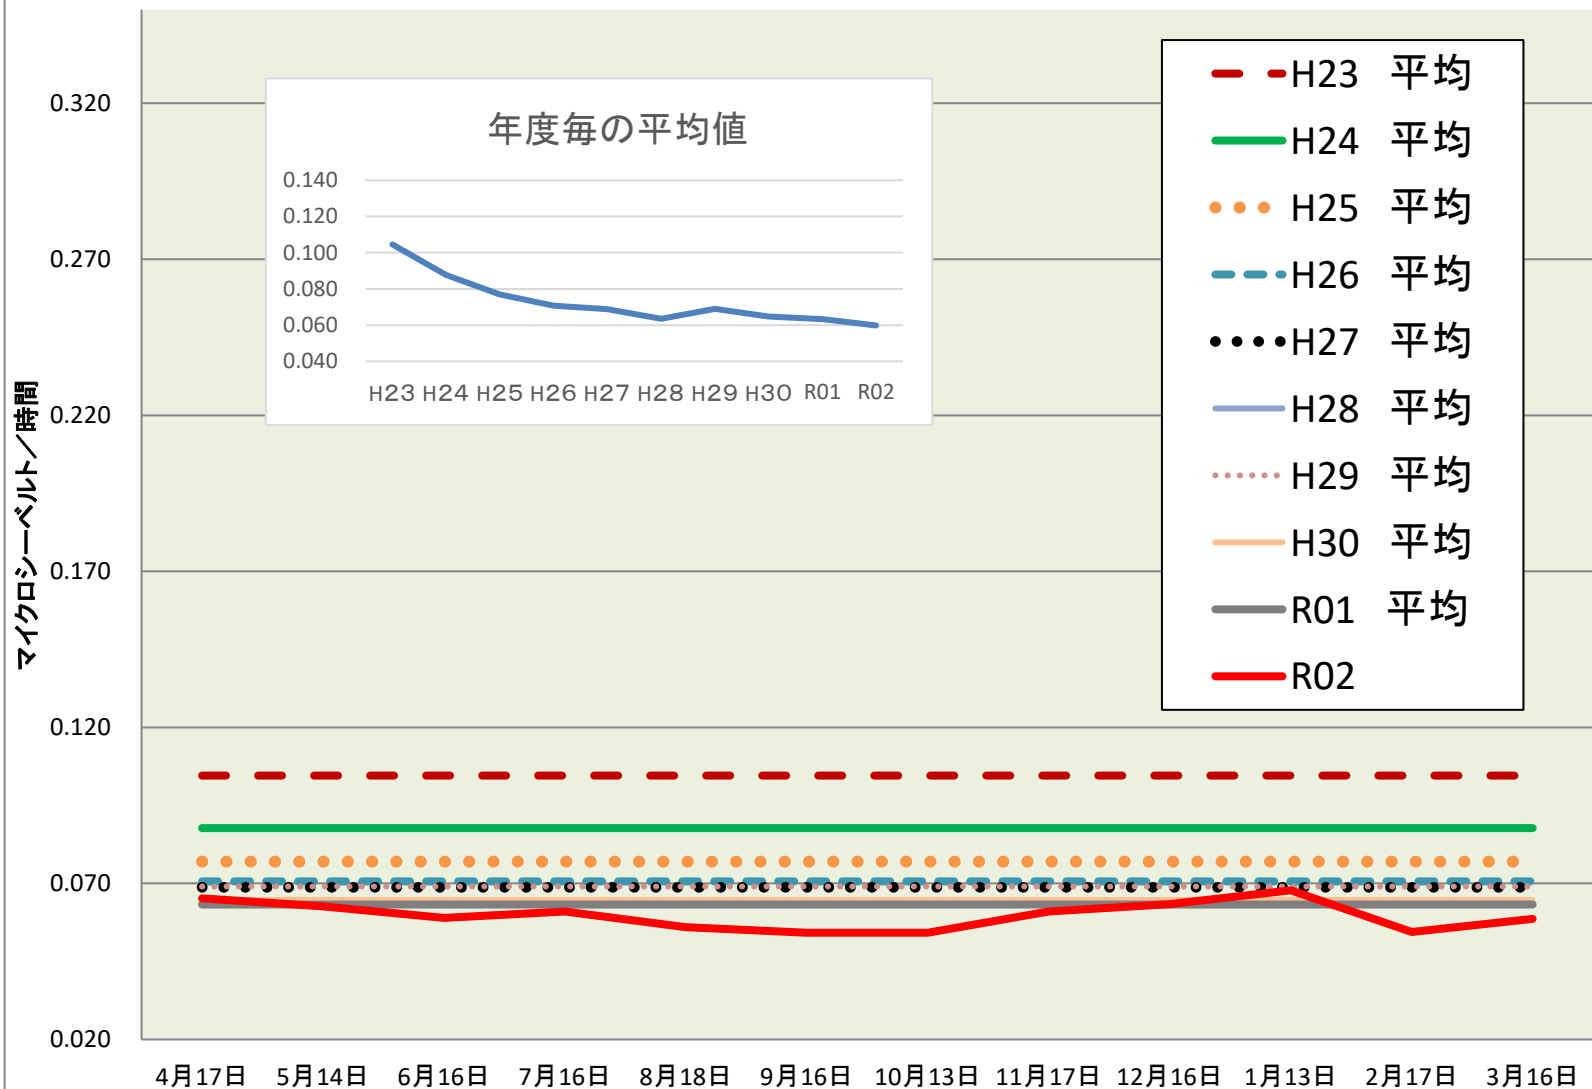

真岡東小	
R2測定日	測定値
4月17日	0.065
5月14日	0.063
6月16日	0.059
7月16日	0.061
8月18日	0.056
9月16日	0.054
10月13日	0.054
11月17日	0.061
12月16日	0.063
1月13日	0.068
2月17日	0.054
3月16日	0.059

R02 平均	0.060
R01 平均	0.063
H30 平均	0.065
H29 平均	0.069
H28 平均	0.063
H27 平均	0.069
H26 平均	0.071
H25 平均	0.077
H24 平均	0.088
H23 平均	0.105

校庭放射線量測定結果(R02.4.1~R03.3.31)

※測定値は測定地点5カ所の平均