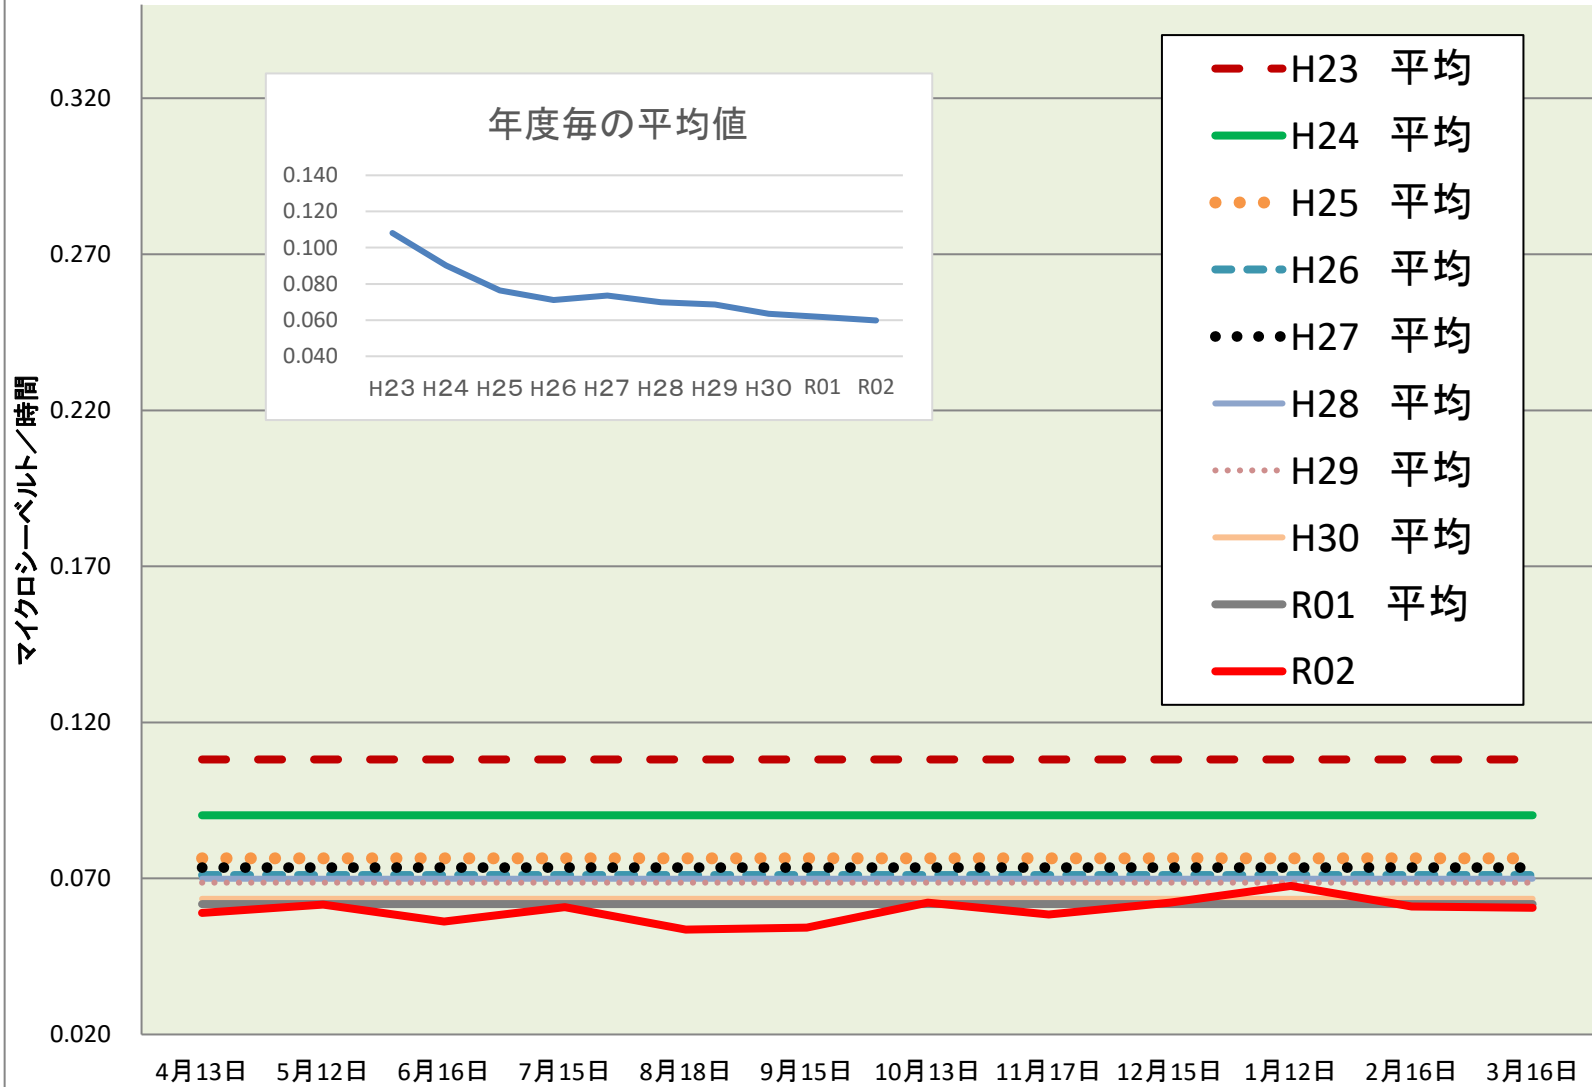

真岡西小

R2測定日	測定値
4月13日	0.059
5月12日	0.062
6月16日	0.056
7月15日	0.061
8月18日	0.054
9月15日	0.054
10月13日	0.062
11月17日	0.058
12月15日	0.062
1月12日	0.068
2月16日	0.061
3月16日	0.061

R02 平均	0.060
R01 平均	0.062
H30 平均	0.063
H29 平均	0.069
H28 平均	0.070
H27 平均	0.073
H26 平均	0.071
H25 平均	0.076
H24 平均	0.090
H23 平均	0.108

校庭放射線量測定結果(R02.4.1~R03.3.31)

※測定値は測定地点5カ所の平均