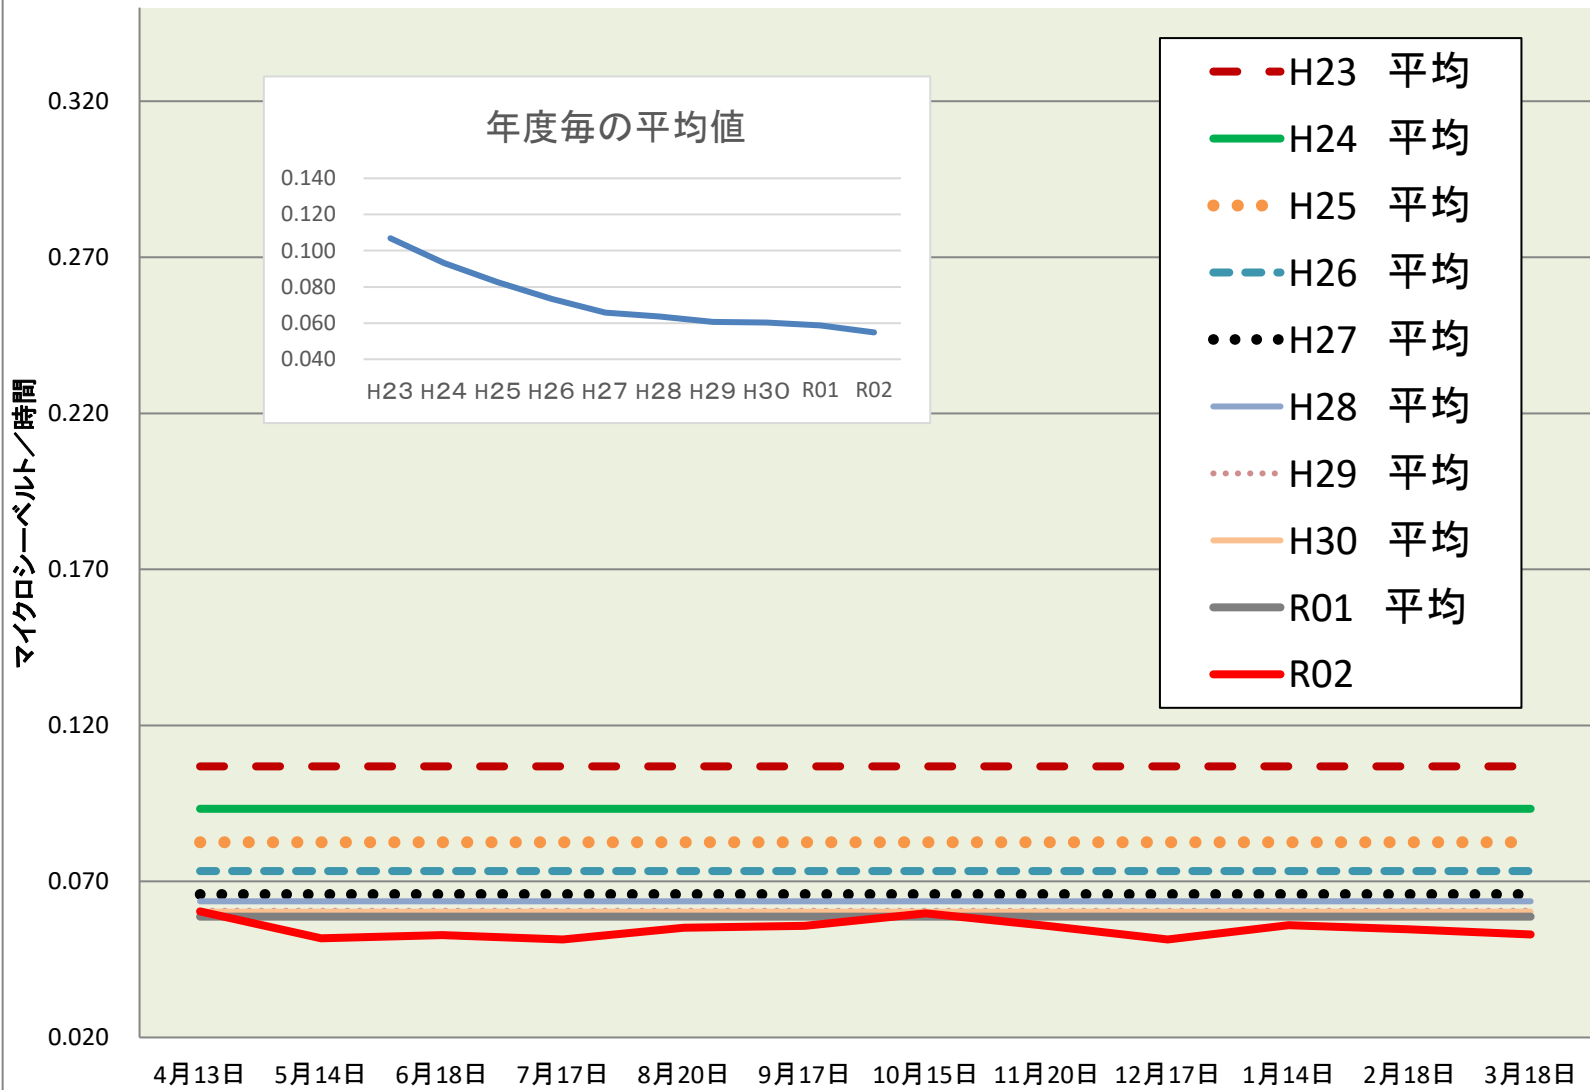

亀山小	
R2測定日	測定値
4月13日	0.060
5月14日	0.052
6月18日	0.053
7月17日	0.051
8月20日	0.055
9月17日	0.056
10月15日	0.060
11月20日	0.056
12月17日	0.051
1月14日	0.056
2月18日	0.055
3月18日	0.053

R02 平均	0.055
R01 平均	0.059
H30 平均	0.060
H29 平均	0.061
H28 平均	0.064
H27 平均	0.066
H26 平均	0.073
H25 平均	0.083
H24 平均	0.093
H23 平均	0.107

校庭放射線量測定結果(R02.4.1~R03.3.31)

※測定値は測定地点5カ所の平均