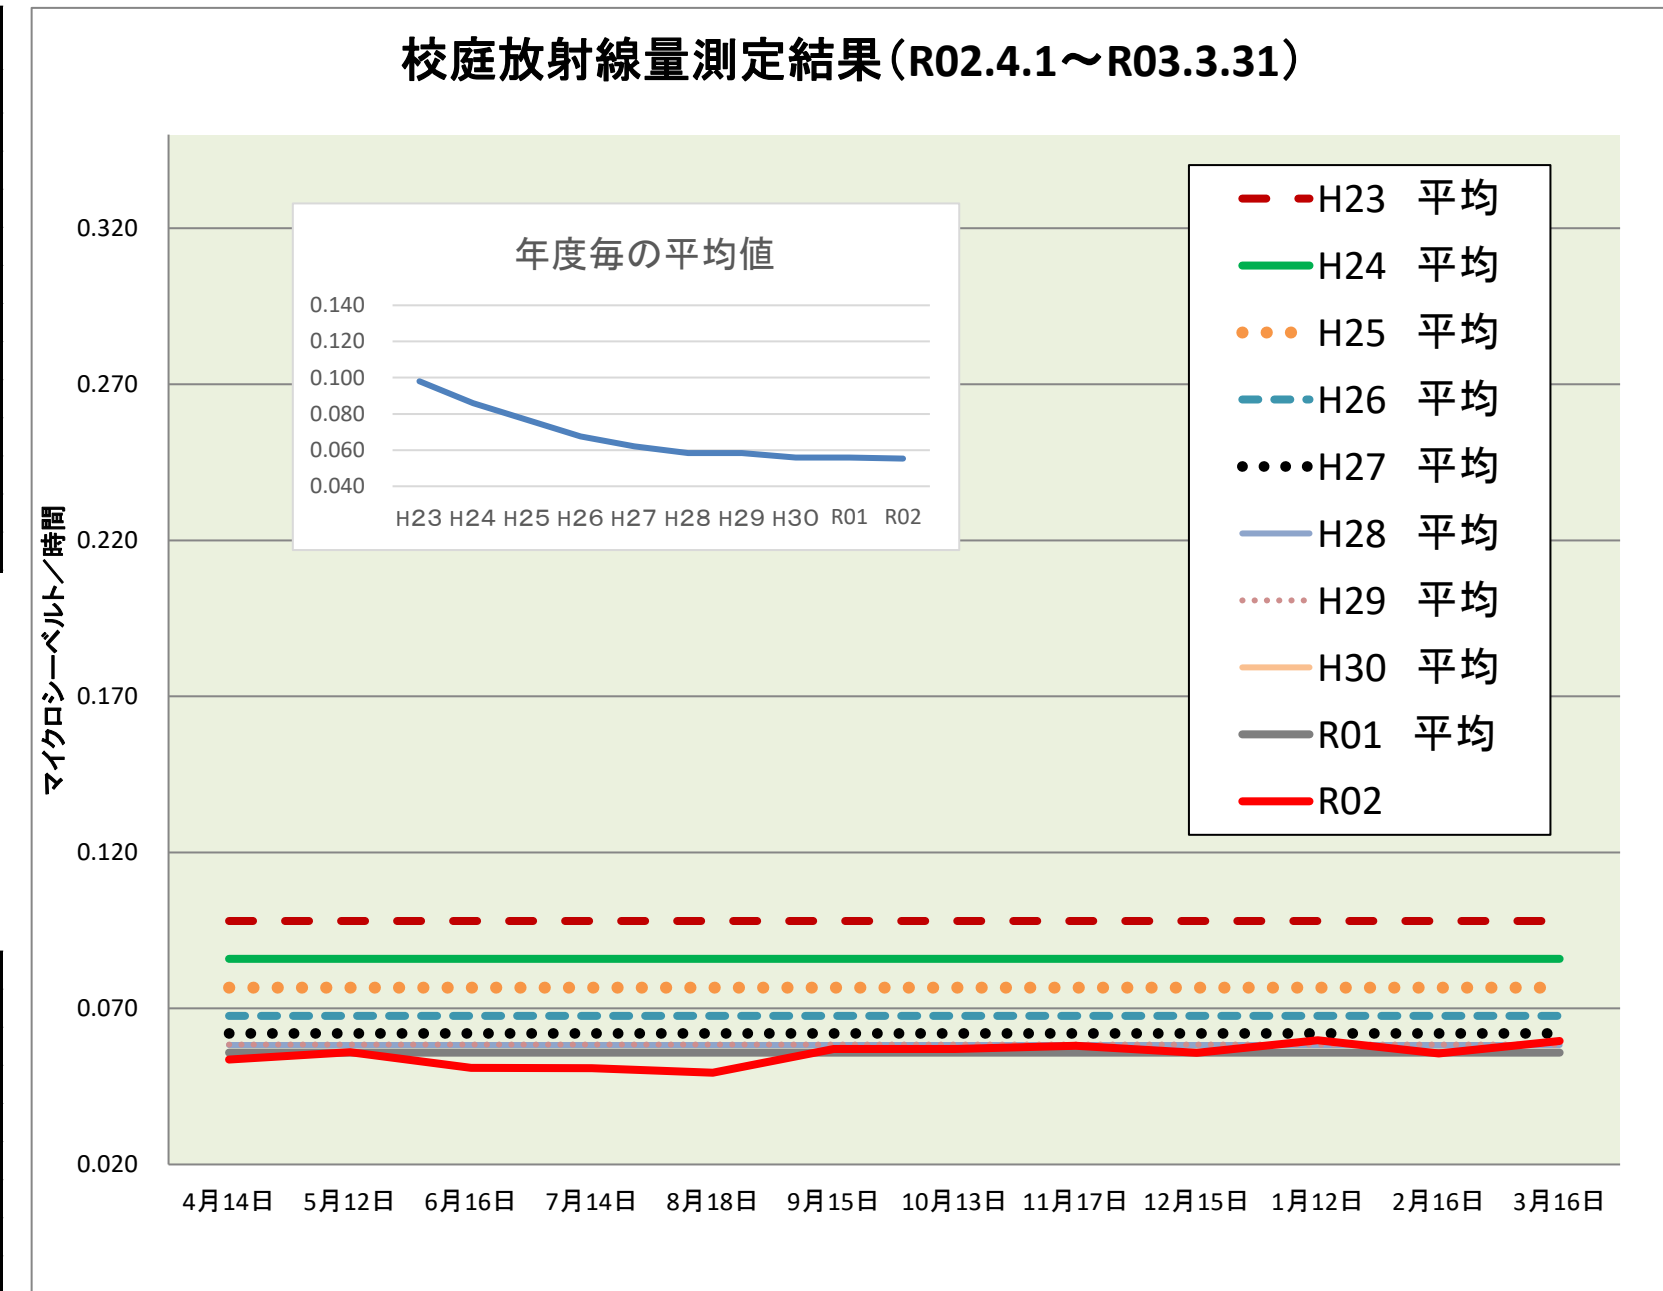

山前小	
R2測定日	測定値
4月14日	0.054
5月12日	0.056
6月16日	0.051
7月14日	0.051
8月18日	0.049
9月15日	0.057
10月13日	0.057
11月17日	0.058
12月15日	0.056
1月12日	0.060
2月16日	0.056
3月16日	0.060

R02 平均	0.055
R01 平均	0.056
H30 平均	0.056
H29 平均	0.058
H28 平均	0.058
H27 平均	0.062
H26 平均	0.068
H25 平均	0.077
H24 平均	0.086
H23 平均	0.098

※測定値は測定地点5カ所の平均