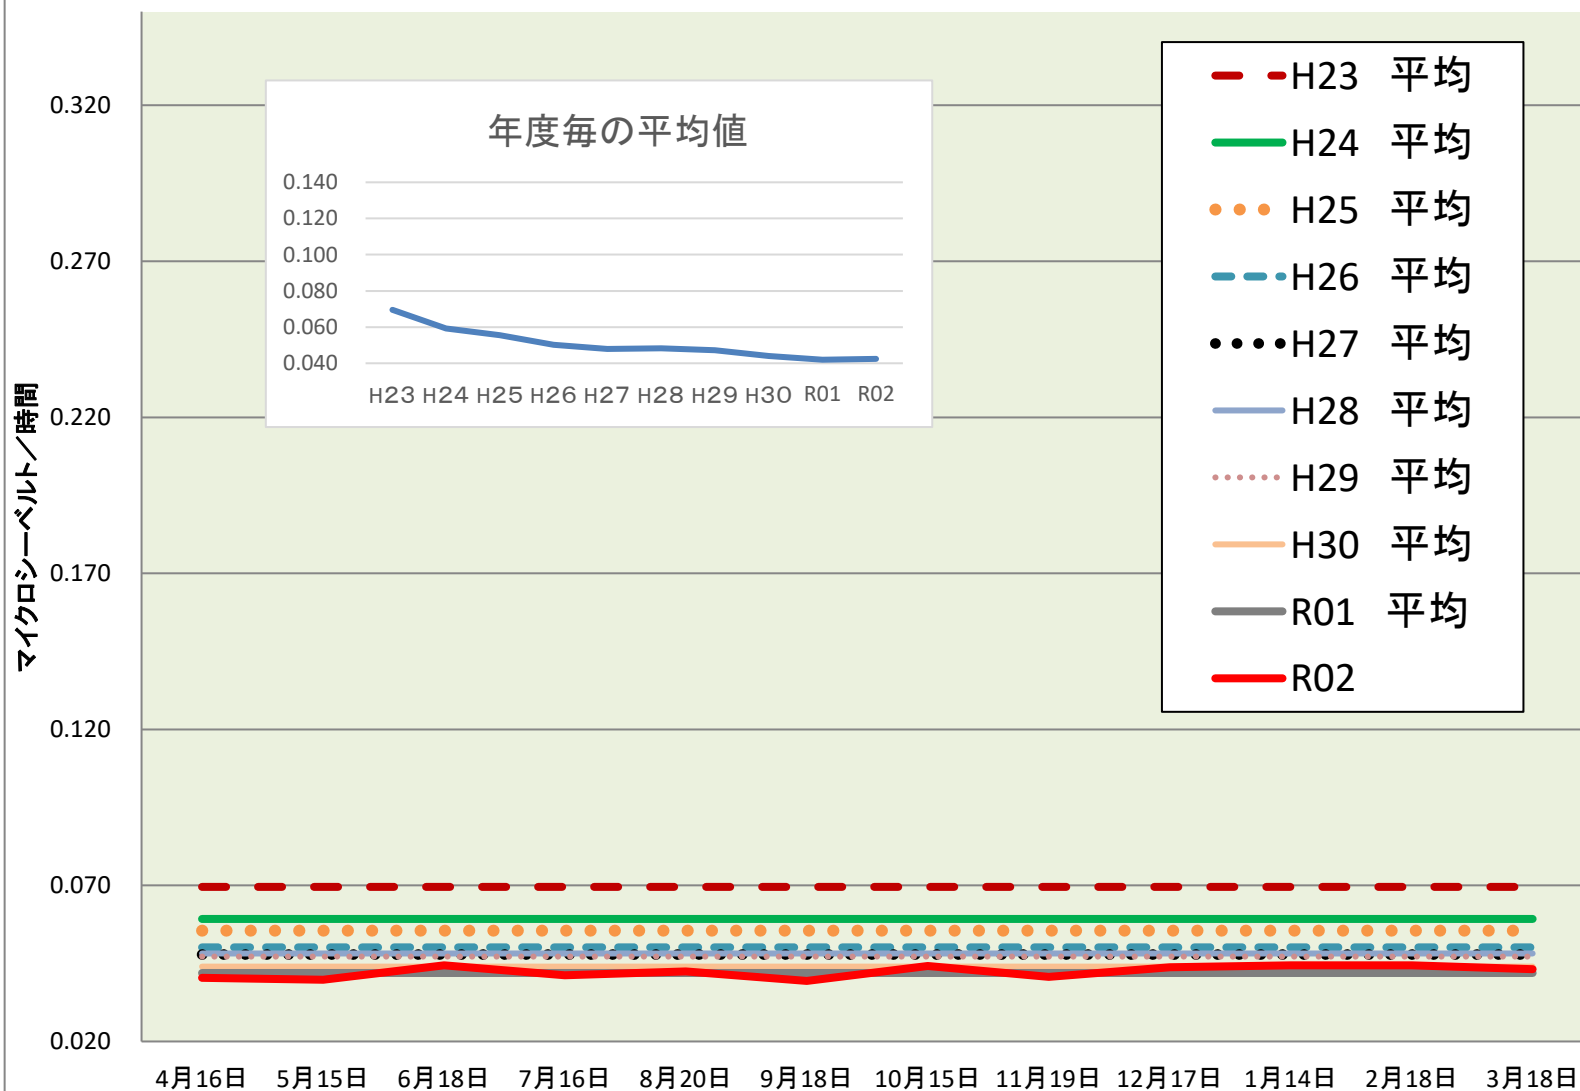

久下田小	
R2測定日	測定値
4月16日	0.040
5月15日	0.040
6月18日	0.044
7月16日	0.041
8月20日	0.042
9月18日	0.039
10月15日	0.044
11月19日	0.041
12月17日	0.044
1月14日	0.044
2月18日	0.044
3月18日	0.043

R02 平均	<b>0.042</b>
R01 平均	<b>0.042</b>
H30 平均	<b>0.044</b>
H29 平均	<b>0.047</b>
H28 平均	<b>0.048</b>
H27 平均	<b>0.048</b>
H26 平均	<b>0.050</b>
H25 平均	<b>0.056</b>
H24 平均	<b>0.059</b>
H23 平均	<b>0.070</b>

### 校庭放射線量測定結果(R02.4.1~R03.3.31)

※測定値は測定地点5カ所の平均