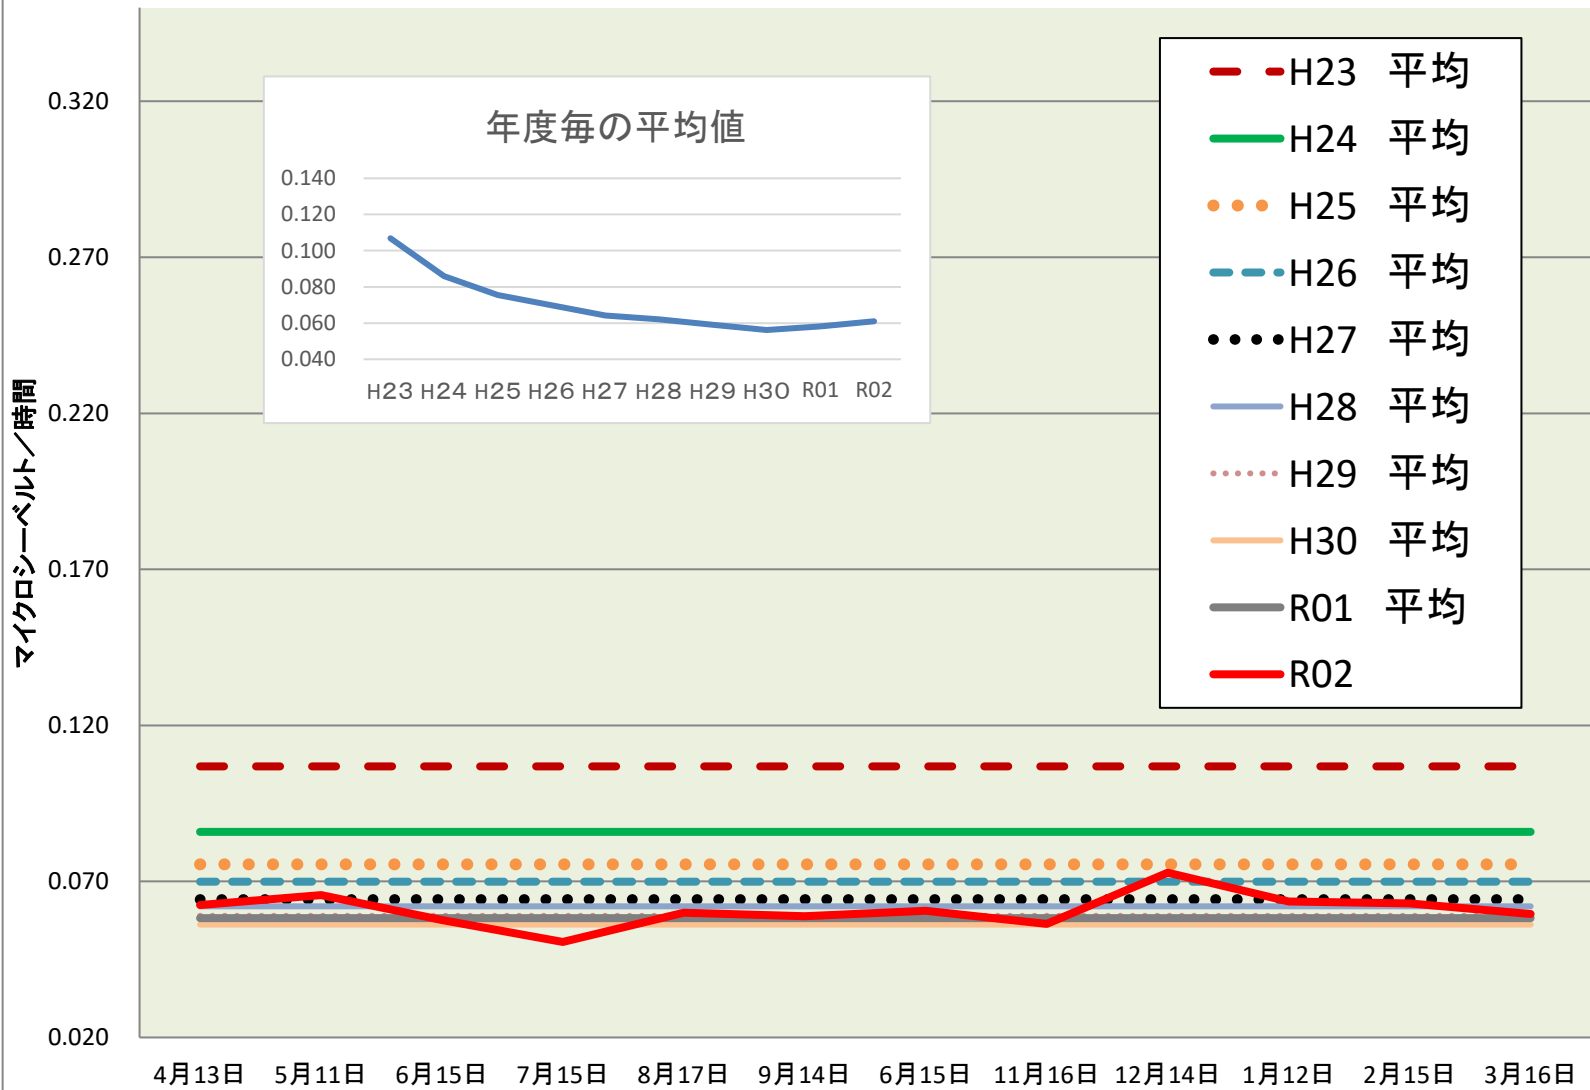

真岡中	
R2測定日	測定値
4月13日	0.062
5月11日	0.066
6月15日	0.058
7月15日	0.051
8月17日	0.060
9月14日	0.059
6月15日	0.061
11月16日	0.056
12月14日	0.073
1月12日	0.064
2月15日	0.063
3月16日	0.060

R02 平均	0.061
R01 平均	0.058
H30 平均	0.056
H29 平均	0.059
H28 平均	0.062
H27 平均	0.064
H26 平均	0.070
H25 平均	0.075
H24 平均	0.086
H23 平均	0.107

校庭放射線量測定結果(R02.4.1~R03.3.31)

※測定値は測定地点5カ所の平均