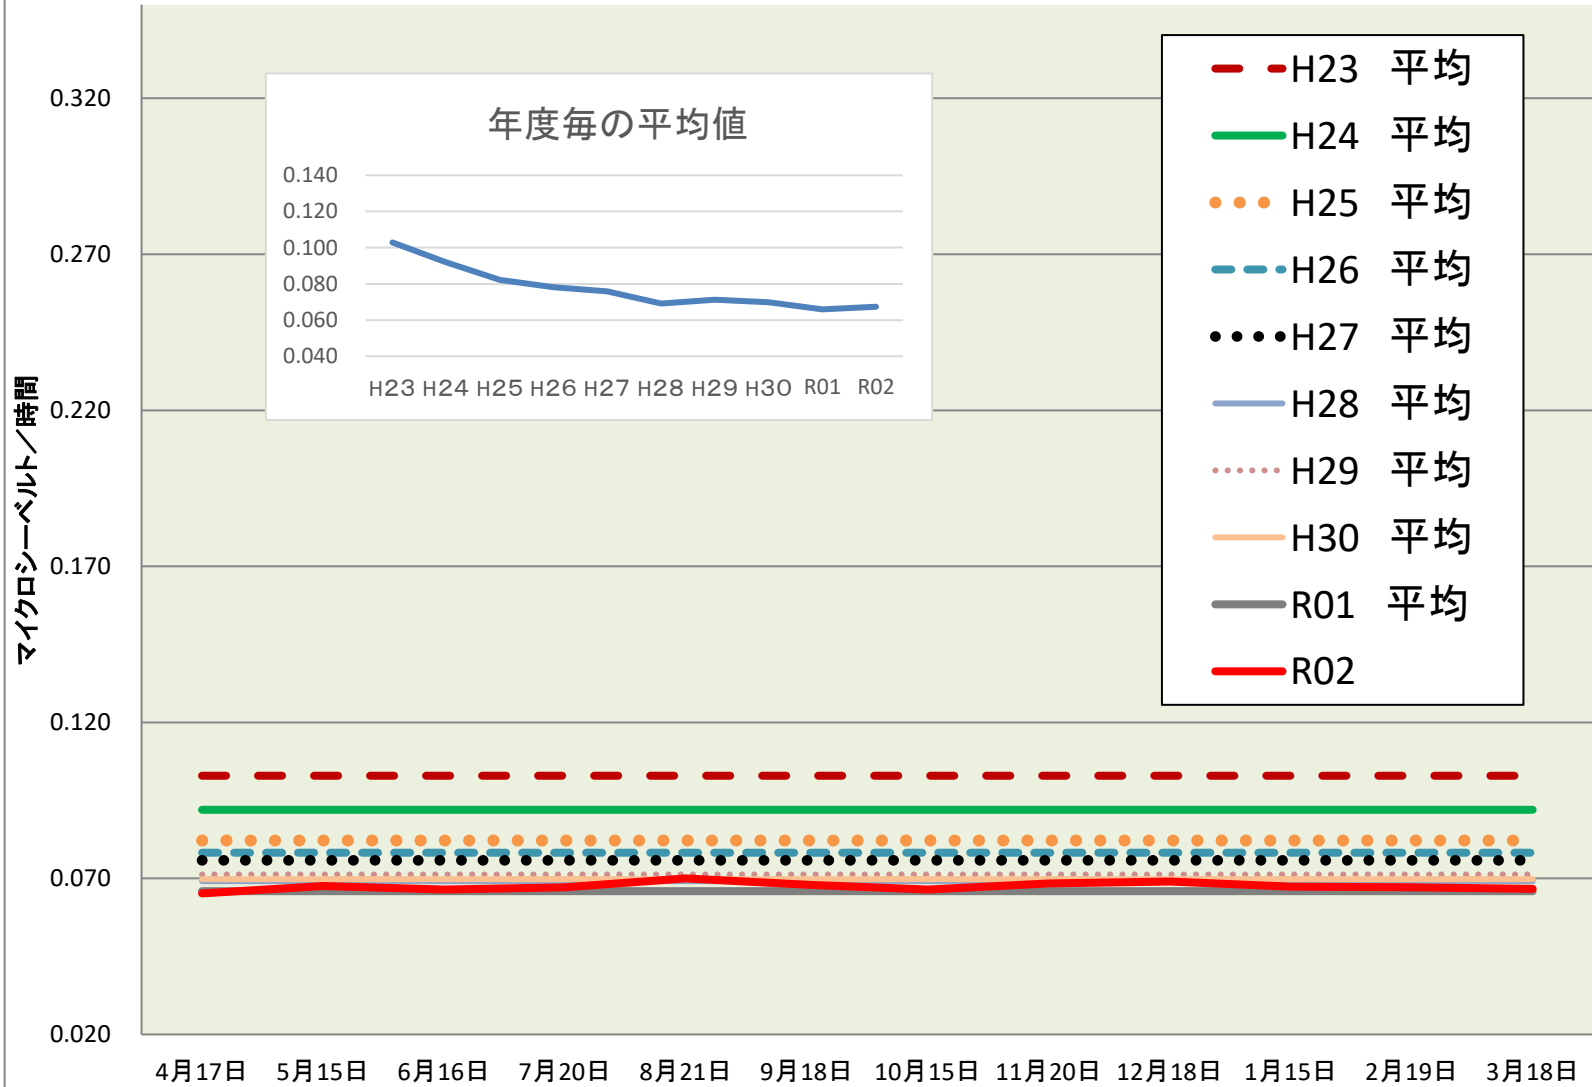

真岡東中

R2測定日	測定値
4月17日	0.065
5月15日	0.068
6月16日	0.066
7月20日	0.067
8月21日	0.070
9月18日	0.068
10月15日	0.066
11月20日	0.068
12月18日	0.069
1月15日	0.067
2月19日	0.067
3月18日	0.067

R02 平均	0.067
R01 平均	0.066
H30 平均	0.070
H29 平均	0.071
H28 平均	0.069
H27 平均	0.076
H26 平均	0.078
H25 平均	0.082
H24 平均	0.092
H23 平均	0.103

校庭放射線量測定結果(R02.4.1~R03.3.31)

※測定値は測定地点5カ所の平均