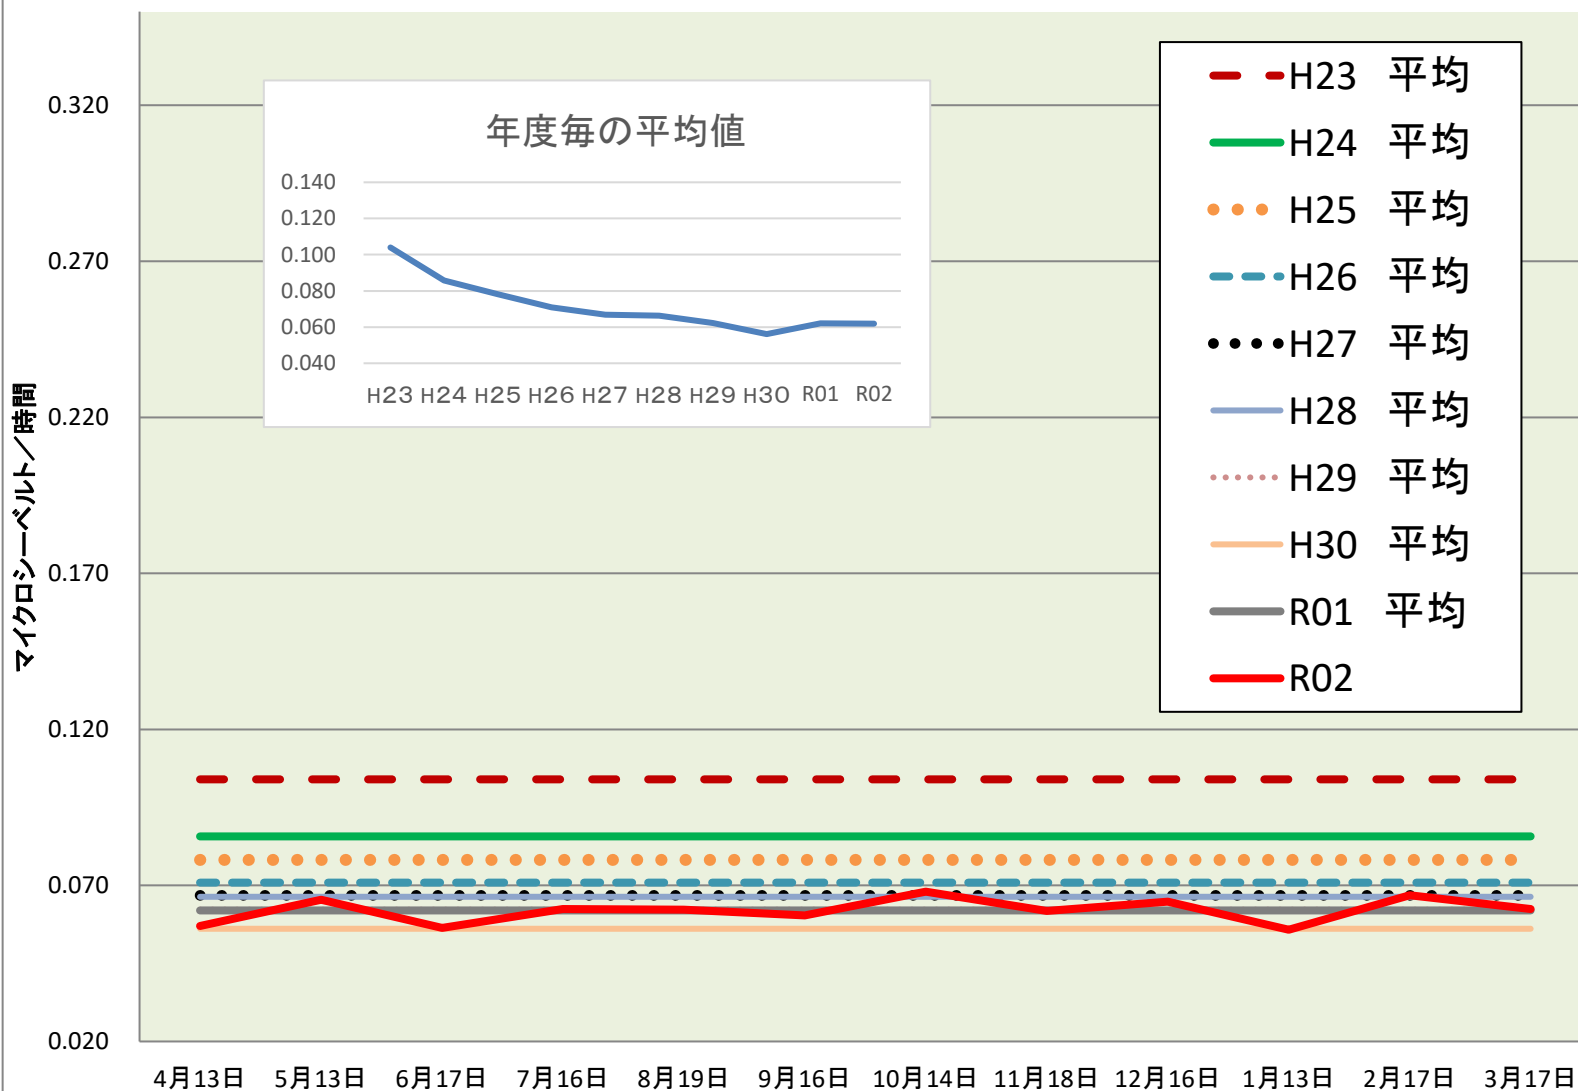

真岡西中	
R2測定日	測定値
4月13日	0.057
5月13日	0.065
6月17日	0.056
7月16日	0.062
8月19日	0.062
9月16日	0.060
10月14日	0.068
11月18日	0.062
12月16日	0.065
1月13日	0.056
2月17日	0.067
3月17日	0.062

R02 平均	0.062
R01 平均	0.062
H30 平均	0.056
H29 平均	0.062
H28 平均	0.066
H27 平均	0.067
H26 平均	0.071
H25 平均	0.078
H24 平均	0.086
H23 平均	0.104

校庭放射線量測定結果(R02.4.1~R03.3.31)

※測定値は測定地点5カ所の平均