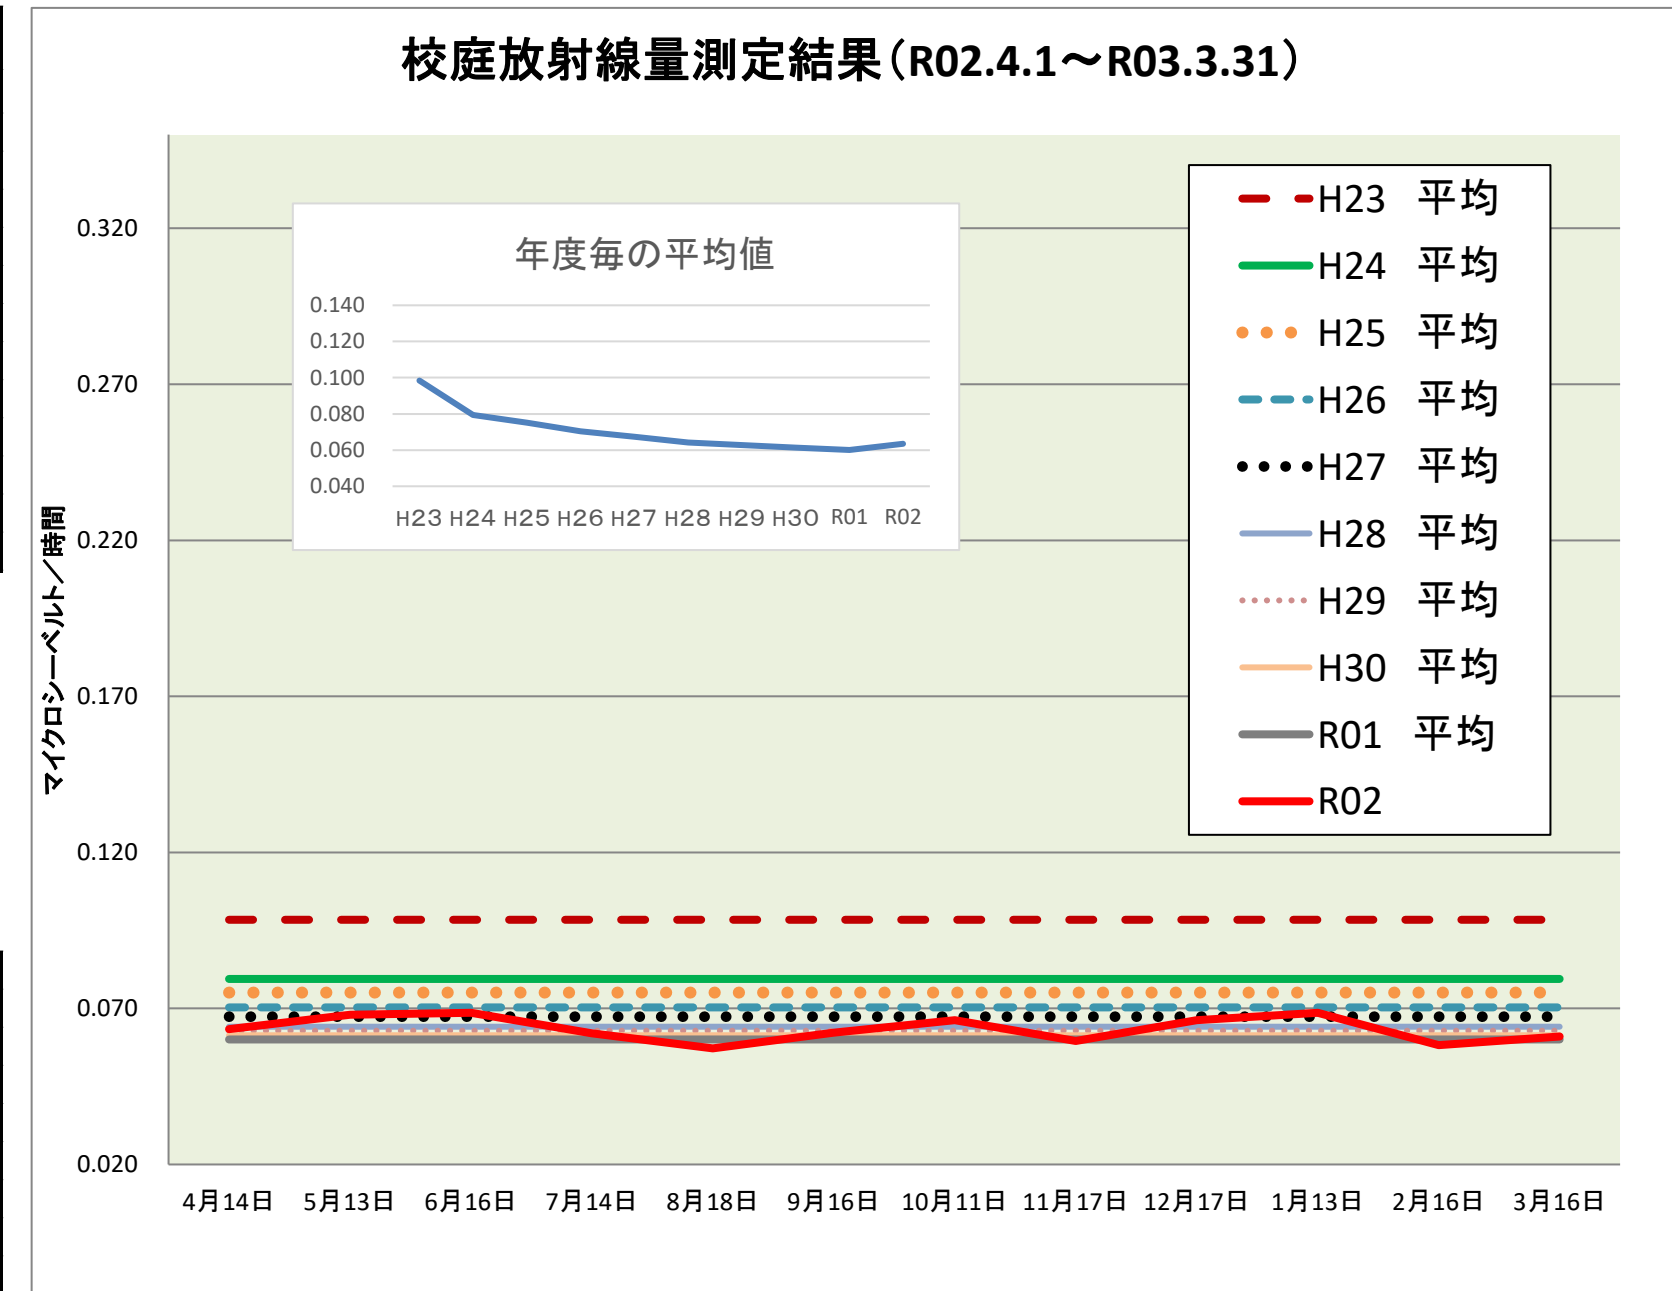

大内中	
R2測定日	測定値
4月14日	0.063
5月13日	0.068
6月16日	0.069
7月14日	0.062
8月18日	0.057
9月16日	0.062
10月11日	0.066
11月17日	0.060
12月17日	0.066
1月13日	0.069
2月16日	0.058
3月16日	0.061

R02 平均	0.063
R01 平均	0.060
H30 平均	0.061
H29 平均	0.063
H28 平均	0.064
H27 平均	0.067
H26 平均	0.070
H25 平均	0.075
H24 平均	0.079
H23 平均	0.098

※測定値は測定地点5カ所の平均