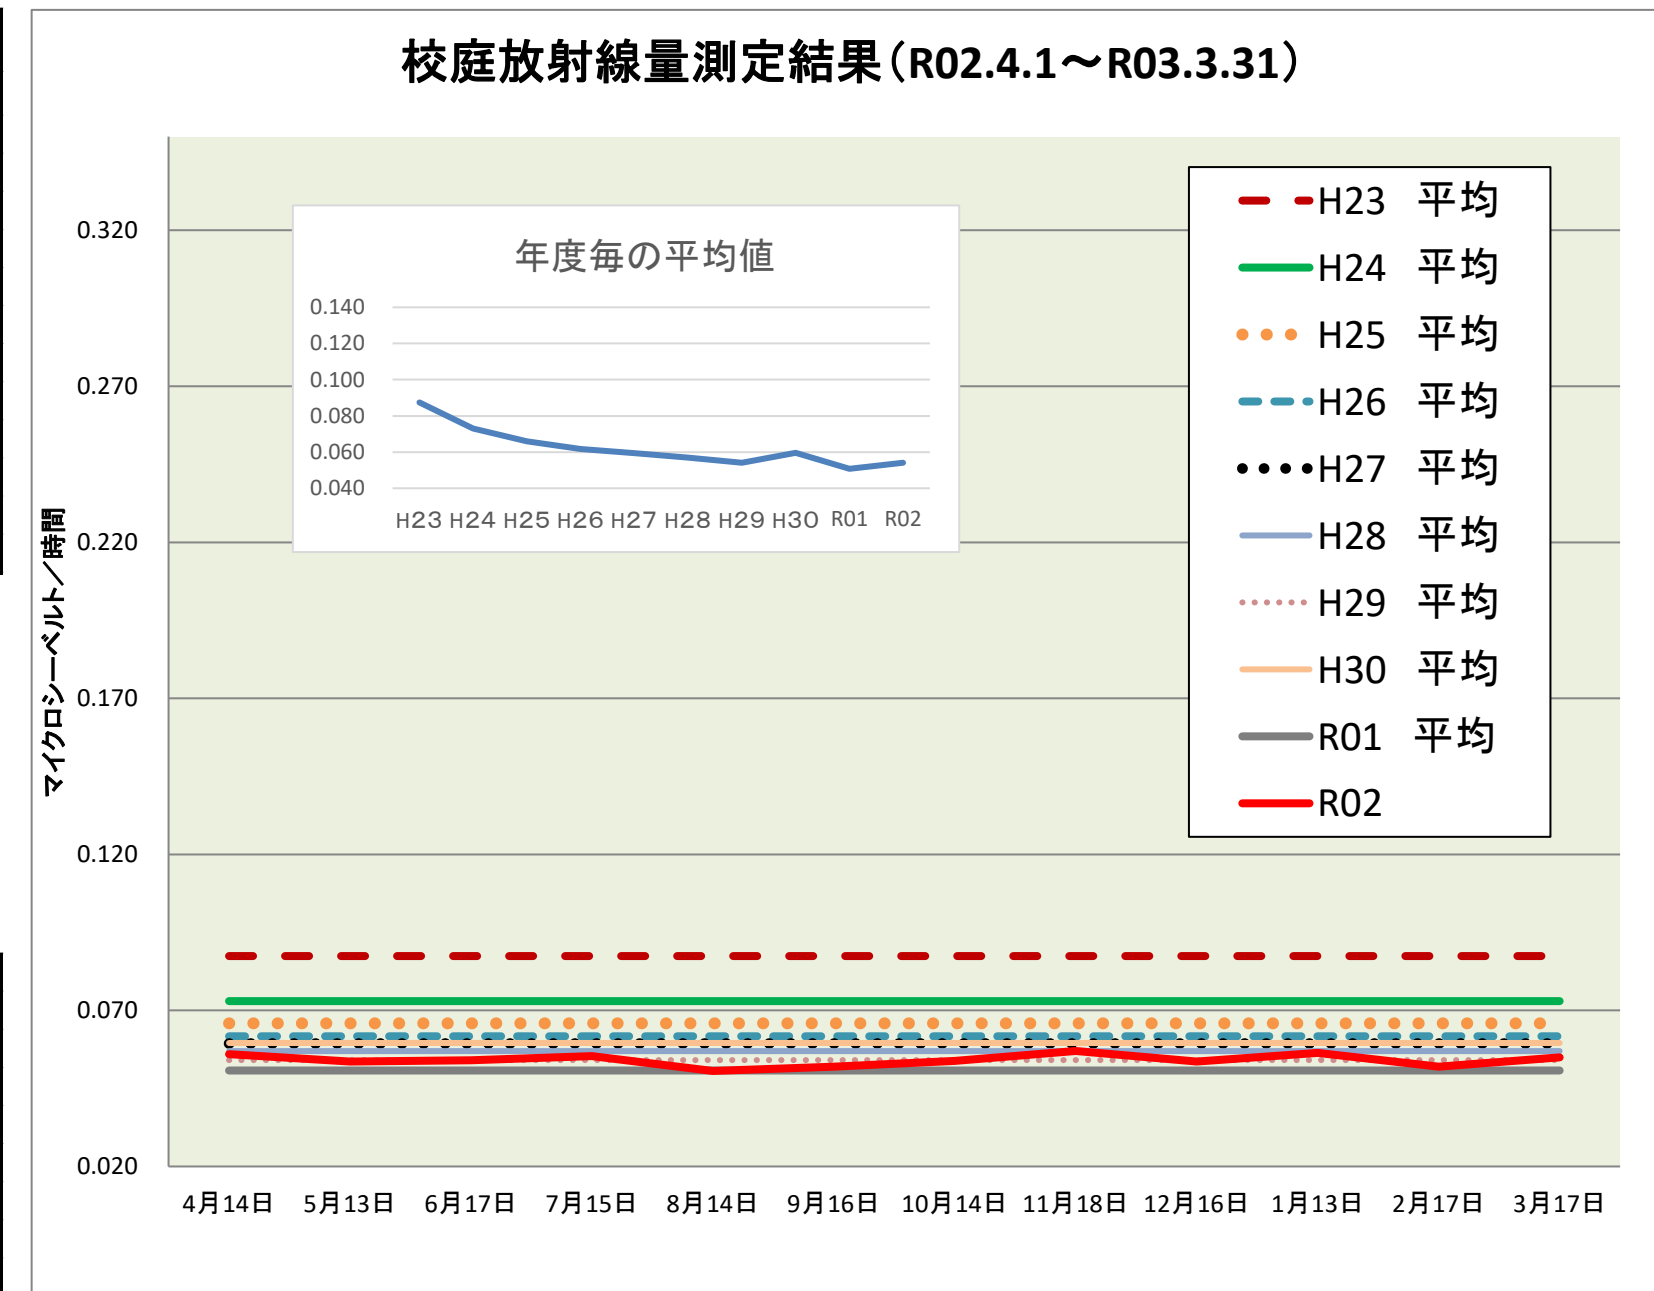

山前中	
R2測定日	測定値
4月14日	0.056
5月13日	0.054
6月17日	0.054
7月15日	0.055
8月14日	0.051
9月16日	0.052
10月14日	0.054
11月18日	0.057
12月16日	0.054
1月13日	0.056
2月17日	0.052
3月17日	0.055

R02 平均	0.054
R01 平均	0.051
H30 平均	0.060
H29 平均	0.054
H28 平均	0.057
H27 平均	0.059
H26 平均	0.062
H25 平均	0.066
H24 平均	0.073
H23 平均	0.087

※測定値は測定地点5カ所の平均