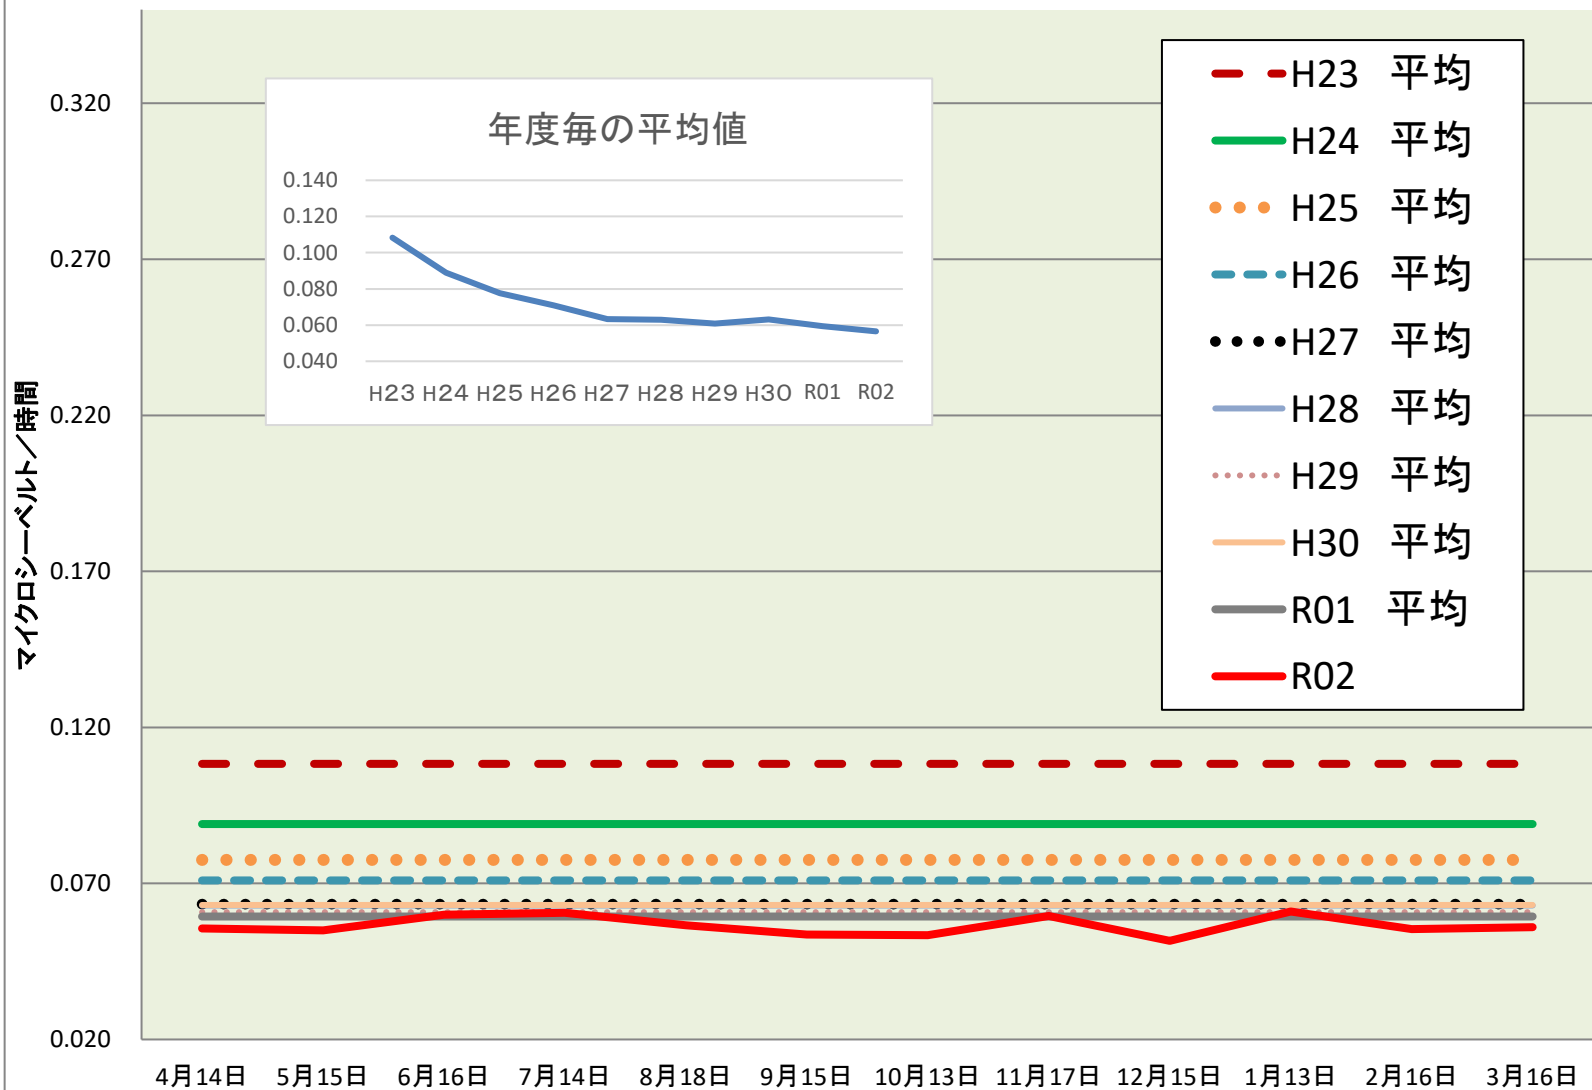

中村中	
R2測定日	測定値
4月14日	0.056
5月15日	0.055
6月16日	0.060
7月14日	0.061
8月18日	0.057
9月15日	0.054
10月13日	0.053
11月17日	0.060
12月15日	0.052
1月13日	0.061
2月16日	0.055
3月16日	0.056

R02 平均	0.057
R01 平均	0.059
H30 平均	0.063
H29 平均	0.061
H28 平均	0.063
H27 平均	0.063
H26 平均	0.071
H25 平均	0.078
H24 平均	0.089
H23 平均	0.108

校庭放射線量測定結果(R02.4.1~R03.3.31)

※測定値は測定地点5カ所の平均