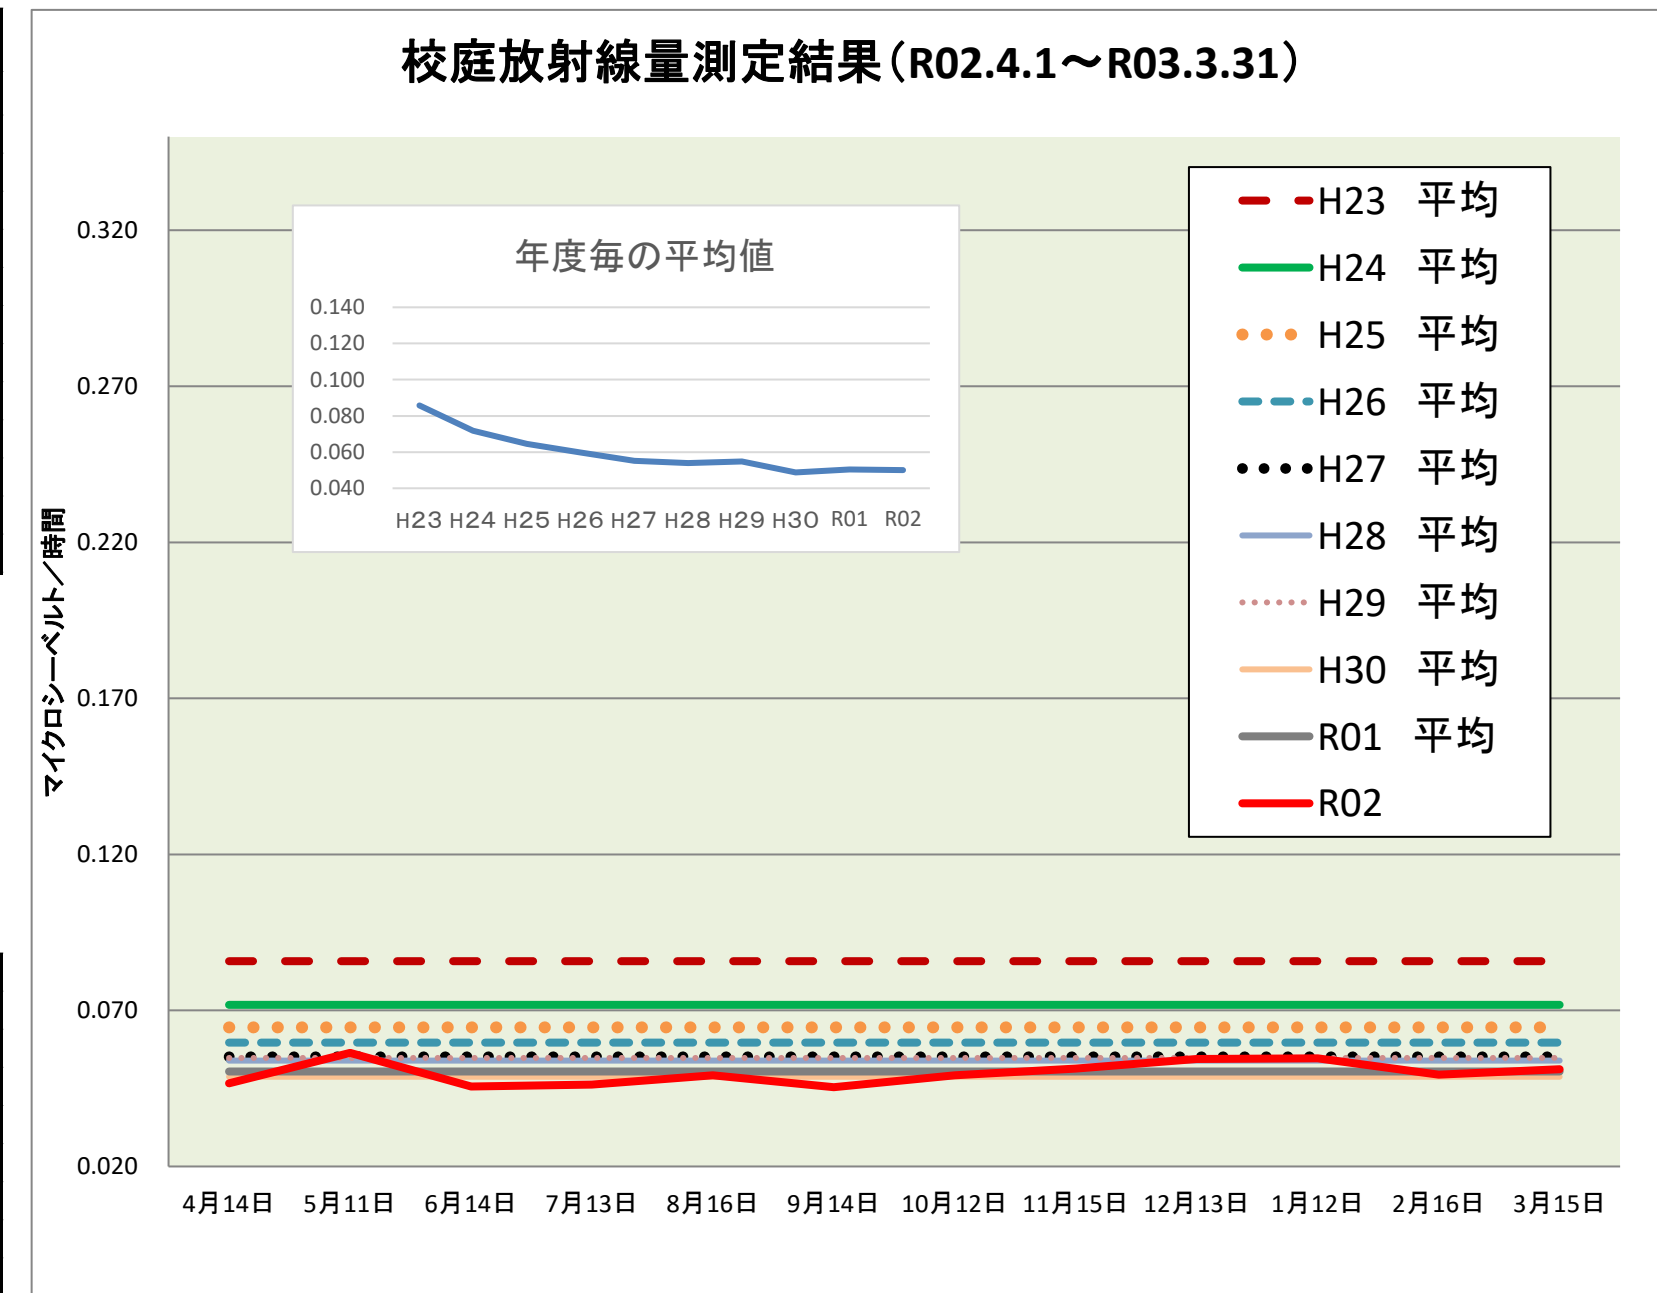

久下田中	
R2測定日	測定値
4月14日	0.047
5月11日	0.056
6月14日	0.046
7月13日	0.046
8月16日	0.049
9月14日	0.045
10月12日	0.049
11月15日	0.051
12月13日	0.054
1月12日	0.055
2月16日	0.049
3月15日	0.051

R02 平均	0.050
R01 平均	0.050
H30 平均	0.049
H29 平均	0.055
H28 平均	0.054
H27 平均	0.055
H26 平均	0.060
H25 平均	0.065
H24 平均	0.072
H23 平均	0.086

※測定値は測定地点5カ所の平均