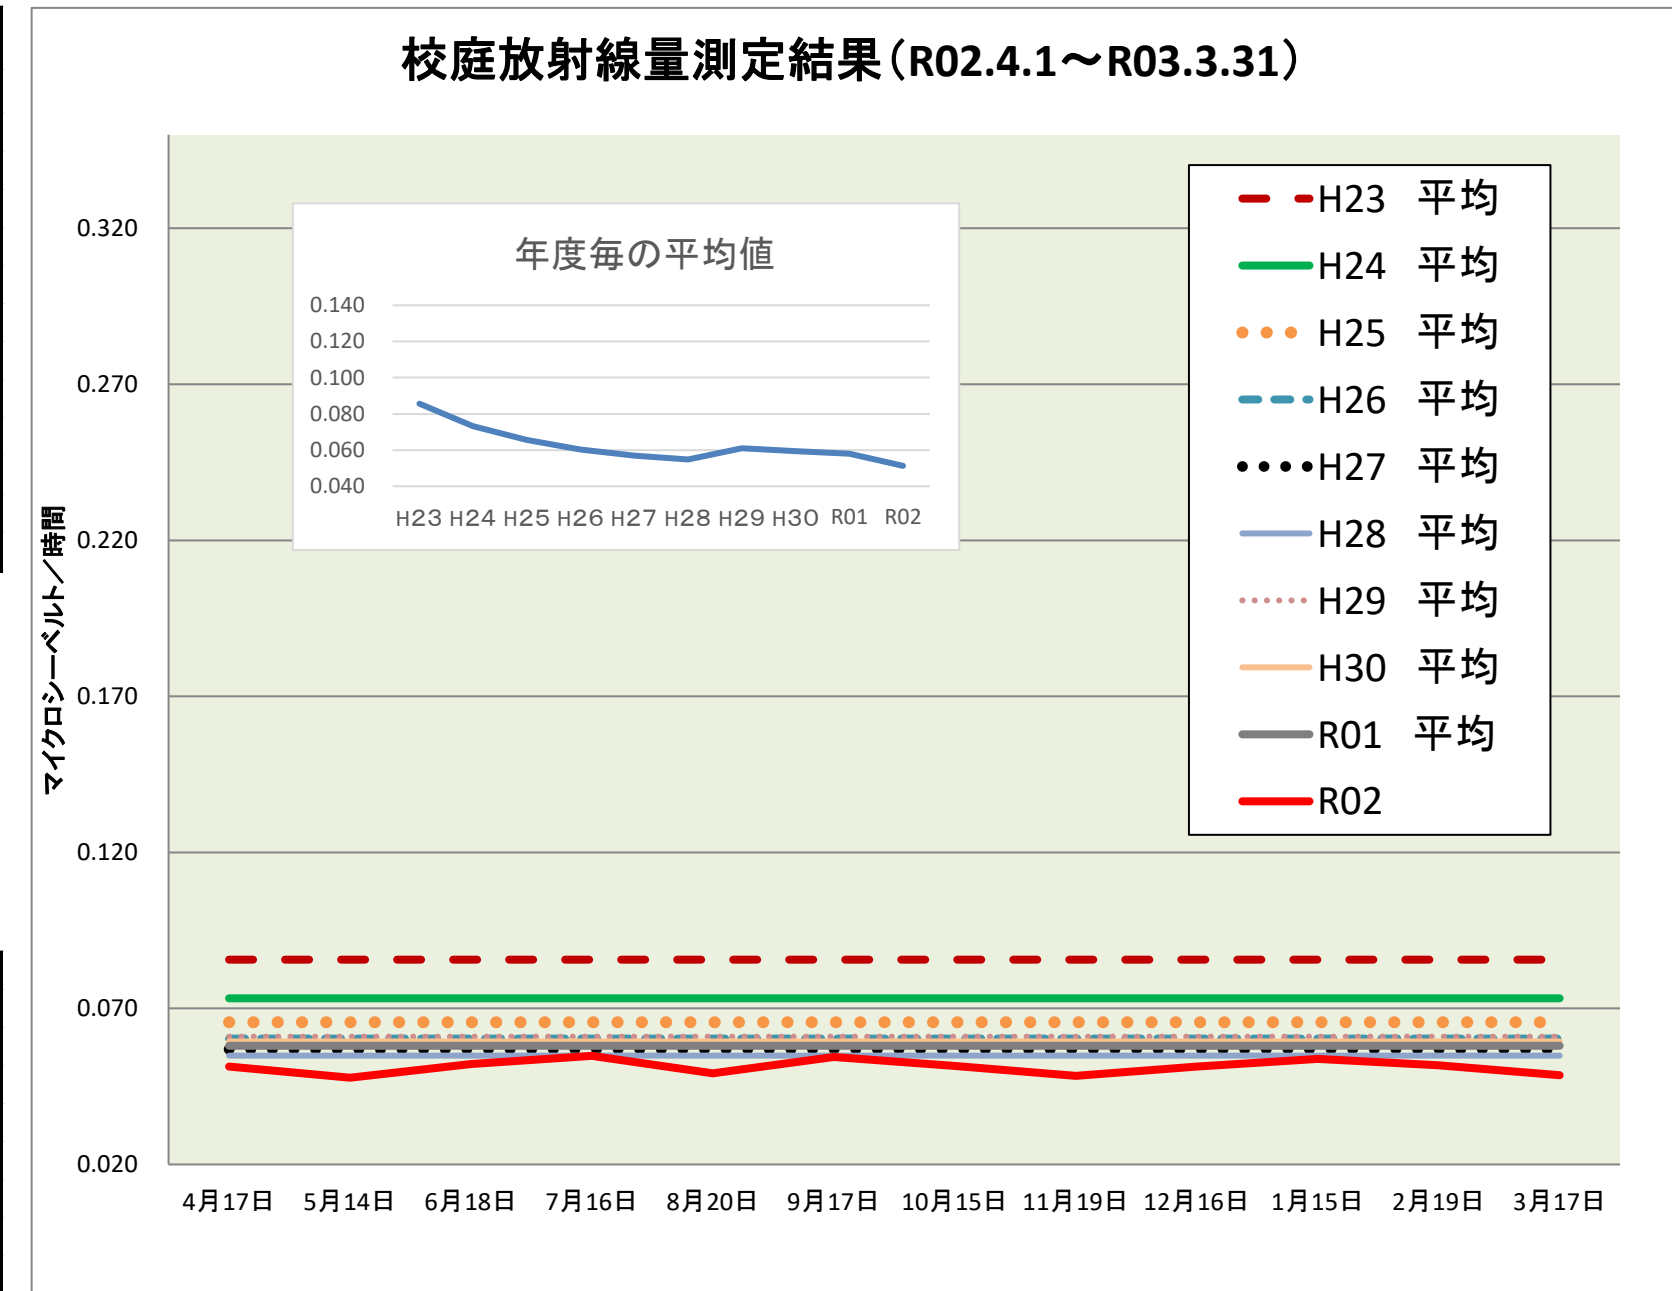

物部中	
R2測定日	測定値
4月17日	0.051
5月14日	0.048
6月18日	0.052
7月16日	0.055
8月20日	0.049
9月17日	0.054
10月15日	0.052
11月19日	0.048
12月16日	0.051
1月15日	0.054
2月19日	0.052
3月17日	0.049

R02 平均	<b>0.051</b>
R01 平均	<b>0.058</b>
H30 平均	<b>0.059</b>
H29 平均	<b>0.061</b>
H28 平均	<b>0.055</b>
H27 平均	<b>0.057</b>
H26 平均	<b>0.060</b>
H25 平均	<b>0.066</b>
H24 平均	<b>0.073</b>
H23 平均	<b>0.086</b>

※測定値は測定地点5カ所の平均