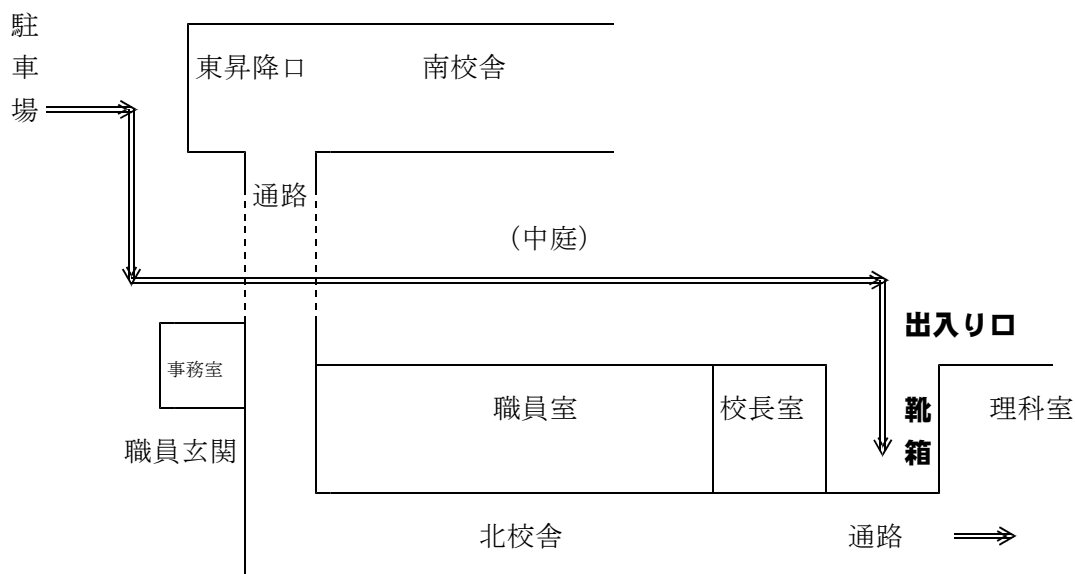

## 学童利用保護者様

5月20日(水)からの分散登校に伴い、1年教室は、学童で利用することができなくなりましたので、5月18日(月)からの学童預かりの場所を北校舎に変更します。出入口および各学童の場所は次のとおりです。

### 1 出入口(中庭を通過して、北校舎中央の通路まで行く)

### 2 学習場所

- ひまわり学童① 北校舎3階 読書センター
- ひまわり学童② 北校舎3階 資料センター

- 牧が丘① 北校舎1階第1理科室
- 牧が丘② 北校舎1階第2理科室

### 3 分散登校日の学童について

- 分散登校日に当たっている児童は、通常どおり登校班で登校し、3時間は自分の教室で学習。帰りの会終了後、荷物を持って、北校舎の学習場所に移動し、14時30分まで学童の日課に従って、学習を行う。(お弁当持参)
- 分散登校日に当たっていない日は、保護者の送迎のもと、8時から北校舎のそれぞれの学習場所に入り、学童の日課に合わせて14時30分まで学習を行う。
- どの登校日になるかは、5月18日に担任が自宅に文書を届けるので、それで確認する。(学童の人は、担任が朝、手渡すこともあり)