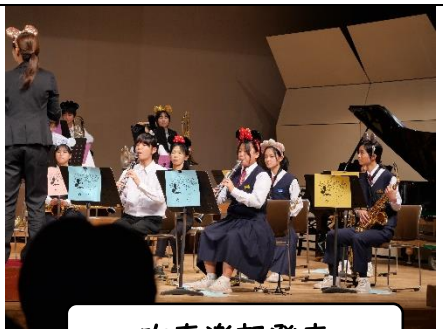

◇桜町祭写真集◇

英語スピーチ発表

少年の主張発表

尊徳太鼓

1年生合唱：銀賞

2年生合唱：銀賞

3年生合唱：金賞

吹奏楽部発表

某アニメキャラクター?登場

吹奏楽部発表

第2部 「個人発表部門」ダンス、歌、演奏、演劇、趣向をこらした内容でした。

◇お願い◇

物部中学校は緑豊かで、過去には全国学校緑化コンクールで特選をとったこともあります。しかし、近年は、生徒の減少もあり、樹木の剪定、草木の管理が困難な状況にあります。つきましては、剪定作業や、草刈りなど庭園の管理などボランティアとして協力していただける方がいらっしゃいましたら、学校まで連絡を頂ければと思います。よろしくお願いします。  
ご連絡は、物部中学校 高田までお願いします。TEL0285-75-0008