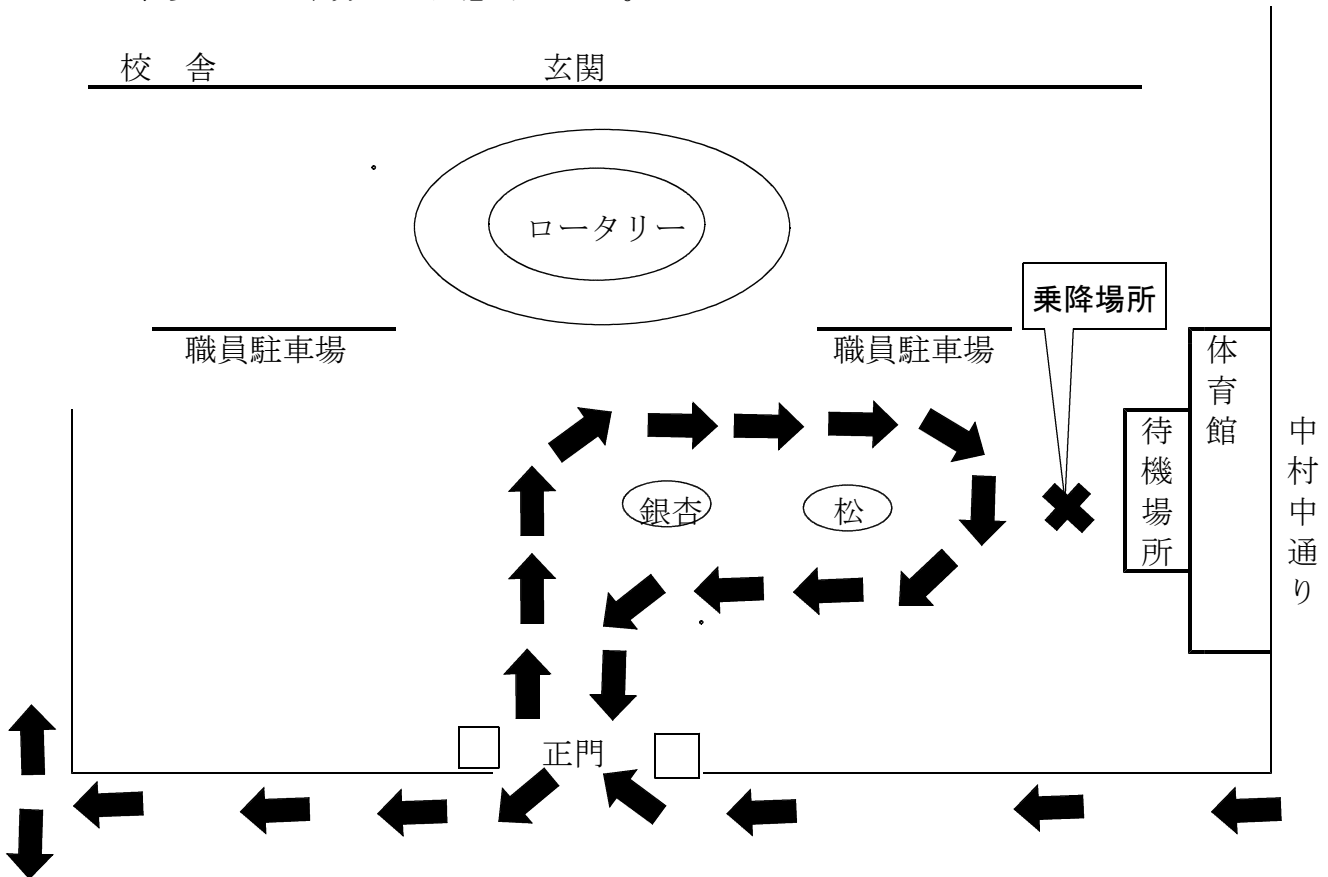

保護者様

真岡市立中村中学校長 小林 利之

車での送迎について (お願い)

日頃より、本校教育活動にご理解ご協力をいただき感謝申し上げます。

さて、本校での生徒の通学方法は、「自転車及び徒歩」となっておりますが、事情により車での送迎をされる場合には、下記のとおりとします。

安全確保のため、ご協力のほどよろしく申し上げます。

記

1 通常の生徒の乗降場所

- ・周辺道路の混雑緩和のために、東側（中村中通り）からお入りください。
- ・正門から職員駐車場に入り、体育館玄関前で乗降してください。
- ・なお、安全には十分にご注意ください。

2 緊急時の送迎

- ・緊急時の送迎については、一斉メールでお知らせします。
- ・東門→西門の一方通行とします。